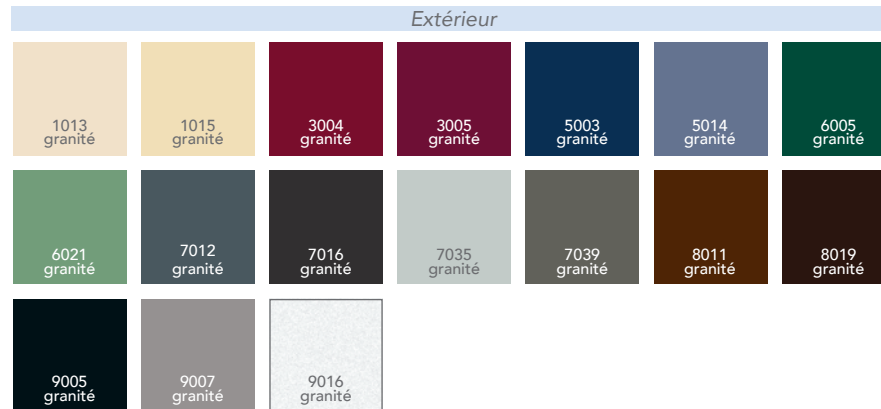

Coloris PVC + PVC / Aluminium fenêtres & portes

Faites votre pré-sélection de couleur et confirmez votre choix avec un échantillon.

Fenêtres et portes d'entrée PVC ⁽¹⁾

De série

En option (Bicoloration possible, voir auprès de votre conseiller)

Fenêtres de toit

De série

En option

Intérieur

Extérieur

Intérieur

Extérieur

Fenêtres et portes d'entrée PVC / Aluminium

De série

En option

Intérieur

Extérieur

Intérieur

Extérieur

(1) Portes d'entrée PVC H84 exclusivement. (2) En bicoloration uniquement. (3) Fenêtre PVC / Aluminium TPA84 uniquement