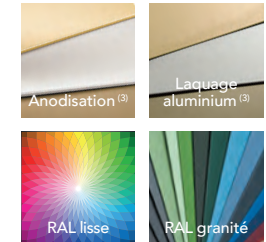

Coloris PVC + PVC / Aluminium fenêtres & portes

Faites votre pré-sélection de couleur et confirmez votre choix avec un échantillon.

Fenêtres et portes d'entrée PVC ⁽¹⁾

De série

En option (Bicoloration possible, voir auprès de votre conseiller)

Fenêtres de toit

De série

En option

Intérieur

Extérieur

Intérieur

Extérieur

Fenêtres et portes d'entrée PVC / Aluminium

De série

En option

Intérieur

Extérieur

Intérieur

Extérieur

(1) Portes d'entrée PVC H84 exclusivement. (2) En bicoloration uniquement. (3) Fenêtre PVC / Aluminium TPA84 uniquement