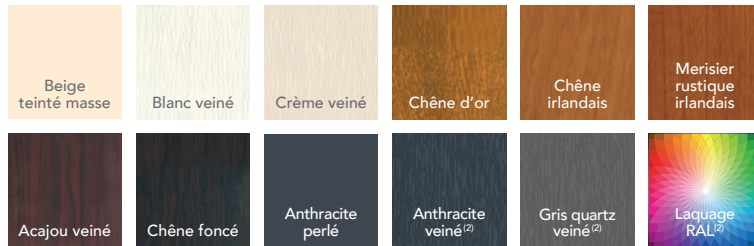

Coloris PVC + PVC / Aluminium fenêtres & portes

Faites votre pré-sélection de couleur et confirmez votre choix avec un échantillon.

Fenêtres et portes d'entrée PVC ⁽¹⁾

De série

En option (Bicoloration possible, voir auprès de votre conseiller)

Fenêtres de toit

De série

En option

Intérieur

Extérieur

Intérieur

Extérieur

Fenêtres et portes d'entrée PVC / Aluminium

De série

En option

Intérieur

Extérieur

Intérieur

Extérieur

(1) Portes d'entrée PVC H84 exclusivement. (2) En bicoloration uniquement. (3) Fenêtre PVC / Aluminium TPA84 uniquement