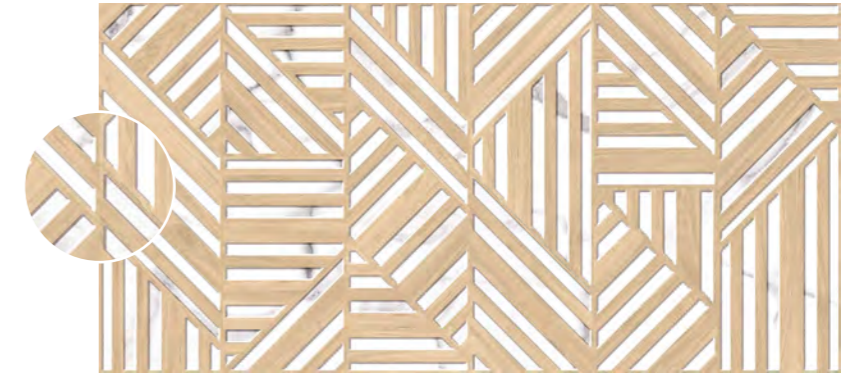

Ess. Rlv. Caen 60x120
Statuarietto 60x120

Ess. Rlv. Caen *NEW*

Ess. Rlv. Caen

Porcelglass / Porcelain

Formatos / Formats

Formato	Pz/cj	Pz/pl	M ² /cj	M ² /pl	Cj/pl	Kg/cj	Kg/Total
60x120 (F)	2	72	1,44	51,84	36	29,50	1091
Porcelain	60x120 23.62"x 47.24"						