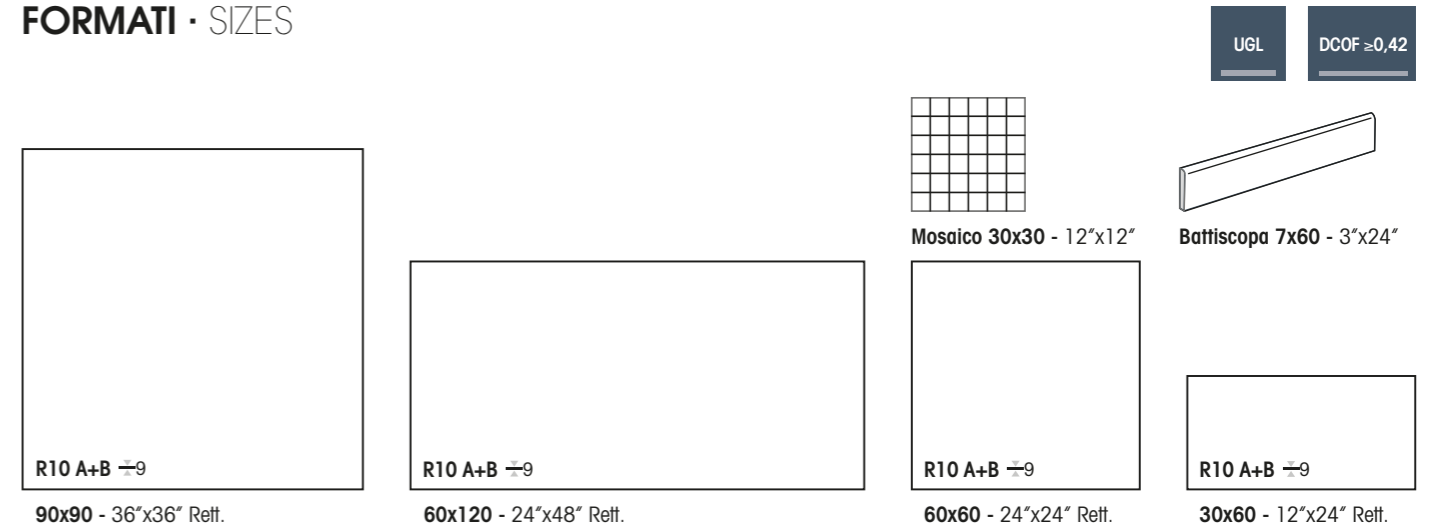

KONG

floor
KONG ANTRACITE 90x90 - 36"x36"

floor
KONG BEIGE 60x60 - 24"x24"

KONG BEIGE 60x120 - 24"x48" - Sviluppo Grafico · Graphics Development pcs.15

COLORI · COLOURS

SVILUPPO GRAFICO GRAPHICS DEVELOPMENT

15 pcs.	15 pcs.	30 pcs.	41 pcs.
60x120 24"x48"	90x90 36"x36"	60x60 24"x24"	30x60 12"x24"

FORMATI · SIZES

IMBALLI · PACKING

KONG

FORMATO	THICKNESS	ARTICOLO	Pcs/BOX	M ² /BOX	Kg/BOX	BOX/PALLET	M ² /PALLET	Kg/ PALLET
90x90	9 mm	Bianco, Grigio, Beige, Antracite	2	1,62 m ²	32,40	20	32,40 m ²	648
60x120	9 mm	Bianco, Grigio, Beige, Antracite	2	1,44 m ²	28,50	36	51,84 m ²	1026
60x60	9 mm	Bianco, Grigio, Beige, Antracite	4	1,44 m ²	28,50	30	43,20 m ²	855
30x60	9 mm	Bianco, Grigio, Beige, Antracite	8	1,44 m ²	28,50	32	46,08 m ²	912
Mosaico 5x5 (30x30)	9 mm	Bianco, Grigio, Beige, Antracite	6	0,54 m ²	13,20	-	-	-
Battiscopa 7x60	9 mm	Bianco, Grigio, Beige, Antracite	15	9,00 ml	13,20	63	-	831,6