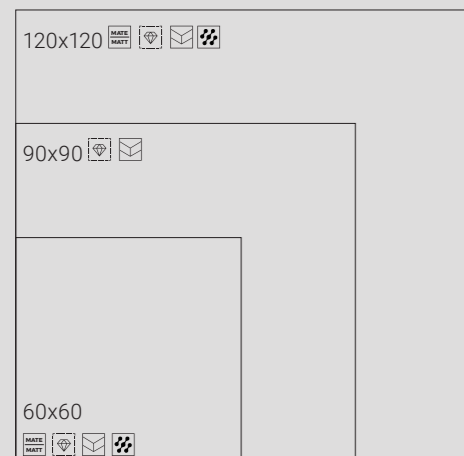

**Malla Tris Morvedre Perla**  
30x30 (5,7x5,7x5,7)

**Malla Tris Morvedre Blanco**  
30x30 (5,7x5,7x5,7)

**Malla Tris Morvedre Crema**  
30x30 (5,7x5,7x5,7)

**Malla Morvedre Gris**  
30x30 (5x5)

**Malla Morvedre Perla**  
30x30 (5x5)

**Malla Morvedre Blanco**  
30x30 (5x5)

**Malla Morvedre Crema**  
30x30 (5x5)

Morvedre Blanco 30x60  
 Morvedre Blanco 60x60  
 Malla Morvedre Blanco 30x30 (5)

**Piezas complementarias**  
 Complementary Tiles / Pièces Complémentaires

**Formatos / Formats**

32,5x22,5

30x30  
 (5,7x5,7x5,7)

30x30 (5x5)

Formato	Pz/cj	Pz/pl	M²/cj	M²/pl	Cj/pl	Kg/cj	Kg/Total
30x60 (C)	6	288	1,08	51,84	48	22,00	1076
60x60	4	120	1,44	43,2	30	30,00	920
60x120	2	64	1,44	46,08	32	34,50	1129
75x150	1	40	1,13	45,2	40	28,00	1184
90x90	2	54	1,62	43,74	27	40,00	1110
120x120	1	36	1,44	51,84	36	38,40	1422,4
MALLA HEX	9	432	0,65	31,2	48	13,50	668
MALLA TRIS	7	336	0,63	30,24	48	15,40	759,2
MALLA (5)	11	462	1,00	42	42	23,00	986