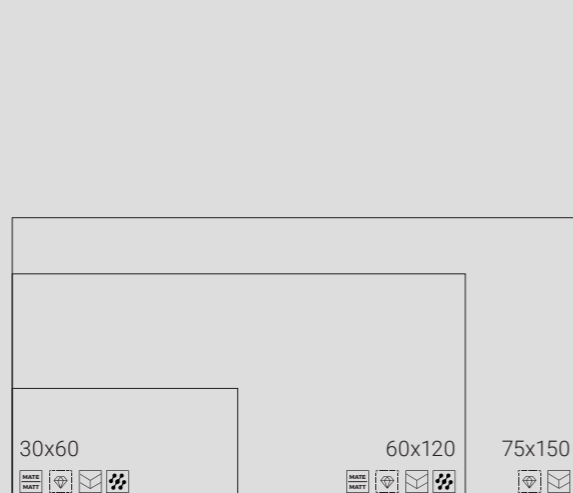

**Malla Tris Morvedre Perla**  
30x30 (5,7x5,7x5,7)

**Malla Tris Morvedre Blanco**  
30x30 (5,7x5,7x5,7)

**Malla Tris Morvedre Crema**  
30x30 (5,7x5,7x5,7)

**Malla Morvedre Gris**  
30x30 (5x5)

**Malla Morvedre Perla**  
30x30 (5x5)

**Malla Morvedre Blanco**  
30x30 (5x5)

**Malla Morvedre Crema**  
30x30 (5x5)

Morvedre Blanco 30x60  
 Morvedre Blanco 60x60  
 Malla Morvedre Blanco 30x30 (5)

**Piezas complementarias**  
 Complementary Tiles / Pièces Complémentaires

**Formatos / Formats**

32,5x22,5

30x30  
 (5,7x5,7x5,7)

30x30 (5x5)

Formato	Pz/cj	Pz/pl	M²/cj	M²/pl	Cj/pl	Kg/cj	Kg/Total
30x60 (C)	6	288	1,08	51,84	48	22,00	1076
60x60	4	120	1,44	43,2	30	30,00	920
60x120	2	64	1,44	46,08	32	34,50	1129
75x150	1	40	1,13	45,2	40	28,00	1184
90x90	2	54	1,62	43,74	27	40,00	1110
120x120	1	36	1,44	51,84	36	38,40	1422,4
MALLA HEX	9	432	0,65	31,2	48	13,50	668
MALLA TRIS	7	336	0,63	30,24	48	15,40	759,2
MALLA (5)	11	462	1,00	42	42	23,00	986

Porcelux  
 30x60 / 60x60 / 60x120 / 75x150 / 90x90 / 120x120  
 11.81"x23.62" / 23.62"x23.62" / 23.62"x47.24" /  
 29.53"x59.06" / 35.43"x35.43" / 47.24"x47.24"