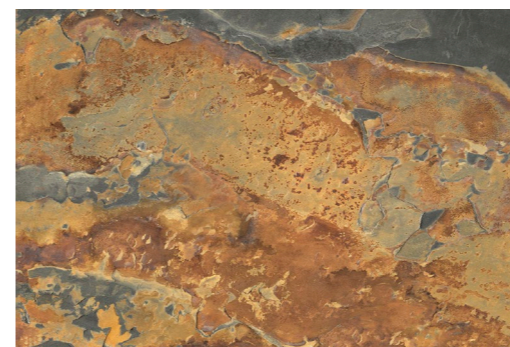

indian summer

60x90 cm Rettificato
24"x36" Rectified