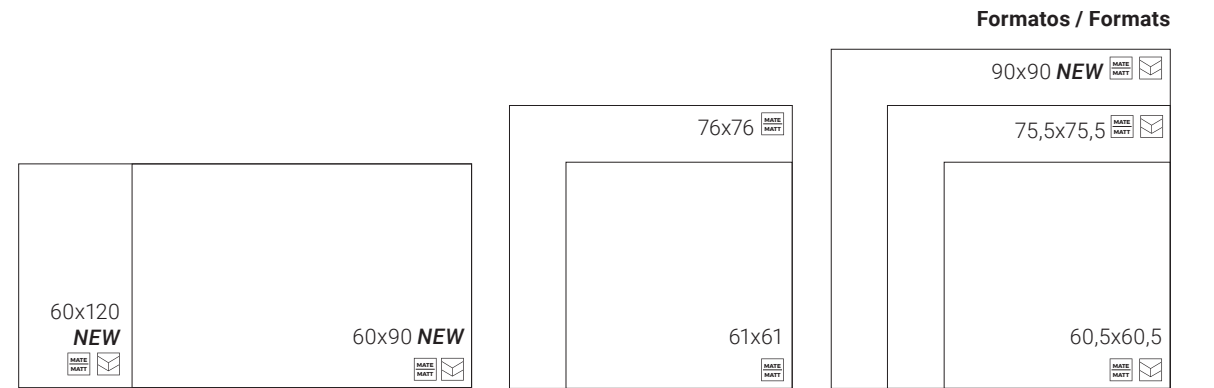

ESPEJORADO 20 MM / THICKNESS 20 MM

Formato	Pz/cj	Pz/pl	M <sup>2</sup> /cj	M <sup>2</sup> /pl	Cj/pl	Kg/cj	Kg/Total
60,5x60,5	2	60	0,73	21,9	30	34,00	1040
61x61	2	60	0,74	22,2	30	33,00	1010
75,5x75,5	1	45	0,57	25,65	45	27,10	1239,5
76x76	1	45	0,58	26,1	45	27,35	1250,75
90x90	1	27	0,81	21,87	27	38,80	1077,6
60x90	1	40	0,54	21,60	40	24,75	1.020,00
60x120	1	32	0,72	23,04	32	34,20	1119,4

Porcebloc 60,5x60,5 / 61x61 / 75,5x75,5 / 76x76 / 90x90 / 60x90 / 60x120  
 23.82"x23.82" / 24.02"x24.02" / 29.72"x29.72" / 29.92"x29.92" /  
 35.43"x35.43" / 23.6"x35.43" / 23.6"x47.24"