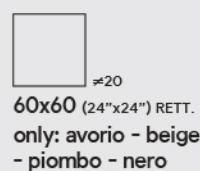

neutra effetto cemento & cotto

COLORI colours - couleurs - farbe

4 FINITURE finishes - surfaces - Oberfläche

Naturale | Lappato | Grip | Roc

FORMATI sizes - formats - format

naturale/lappato

grip

ROC 2CM > pag. 248

tortora

piombo

grigio

neutra effetto cemento & cotto

naturale/lappato

60x120 (24"x47")

rett.

- 8600561 tortora nat. rett.
- 8600551 piombo nat. rett.
- 8600511 grigio nat. rett.
- 8600541 nero nat. rett.
- 8600491 bianco nat. rett.