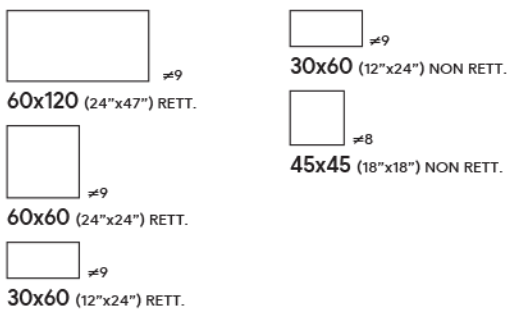

FORMATI sizes - formats - format

naturale/lappato

grip

ROC 2CM > pag. 248