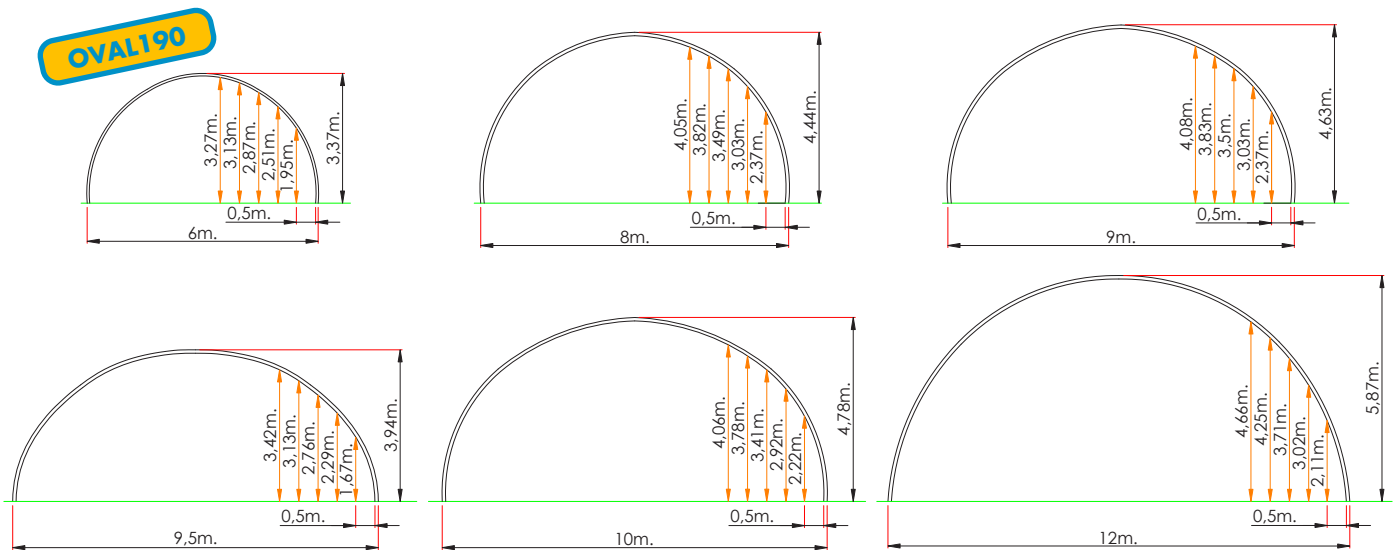

MODÈLES

ABRISTHOR® OVAL240