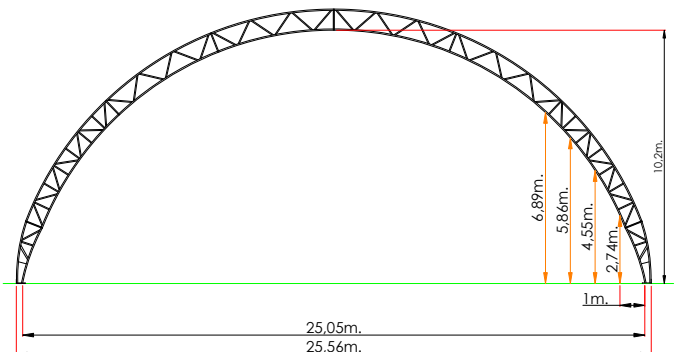

Fixations

Sur terre

Sur béton, bloc ou mur

ABRISTHOR® MEGA

Fixation

Sur mur ou une dalle en béton

* La durée de vie de la bâche dépend des conditions environnementales.

** Il incombe au client de faire les démarches administratives nécessaires à la réalisation de son projet. Permis de construire, déclaration préalable de travaux notamment.