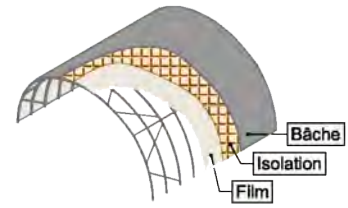

ABRISTHOR®

La solution économique qui couvre tout

INDUSTRIE - BTP

www.asthorfrance.fr

CARACTÉRISTIQUES

- Construction métallo-textile modulaire en largeur et longueur
- Rapide et facile à monter
- Résistant, durable et économique
- Démontable et facile à déplacer
- Adaptable aux différentes zones géographiques
- Jumelés avec chéneaux
- Arceaux en acier à haute limite élastique (HLE) S350GD
- Tube OVAL190, OVAL240, et OVAL358
- Normes agricoles NF EN 13031-1 ou Eurocodes NF EN 1991-1
- Bâche PVC armé. (garantie 10 ans*)

MODÈLES

ABRISTHOR® OVAL240

Différentes options selon vos besoins

Pignon plein avec bâche ou tôle

Protection intérieure

½ lune filet brise-vent

Couverture avec isolation

Pignon porte enroulable

Pignon porte coulissante

Pignon double porte

Trappes et fenêtres de ventilation

Fixations

Sur terre

Sur bitume

Sur béton

Sur mur

Fixations

Sur terre

Sur béton, bloc ou mur

ABRISTHOR® MEGA

Fixation

Sur mur ou une dalle en béton

* La durée de vie de la bâche dépend des conditions environnementales.

** Il incombe au client de faire les démarches administratives nécessaires à la réalisation de son projet. Permis de construire, déclaration préalable de travaux notamment.