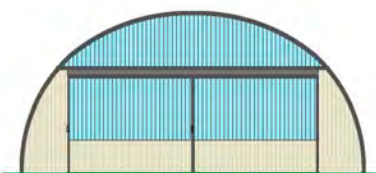

Pignon double porte