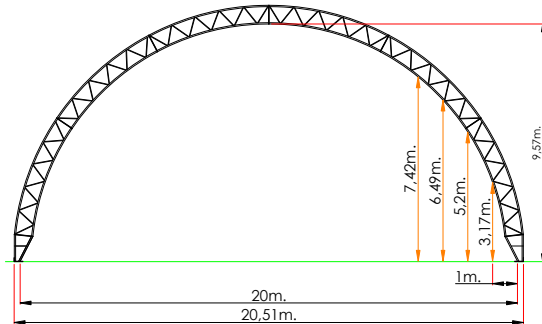

Fixations

Sur terre

Sur béton, bloc ou mur

ABRISTHOR® MEGA

Fixation

Sur mur ou une dalle en béton

* La durée de vie de la bâche dépend des conditions environnementales.

** Il incombe au client de faire les démarches administratives nécessaires à la réalisation de son projet. Permis de construire, déclaration préalable de travaux notamment.