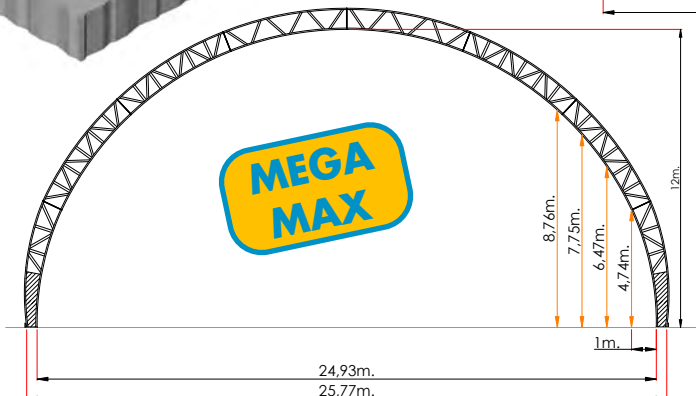

Fixations

Sur terre

Sur béton, bloc ou mur

ABRISTHOR® MEGA

Fixation

Sur mur ou une dalle en béton

* La durée de vie de la bâche dépend des conditions environnementales.

** Il incombe au client de faire les démarches administratives nécessaires à la réalisation de son projet. Permis de construire, déclaration préalable de travaux notamment.