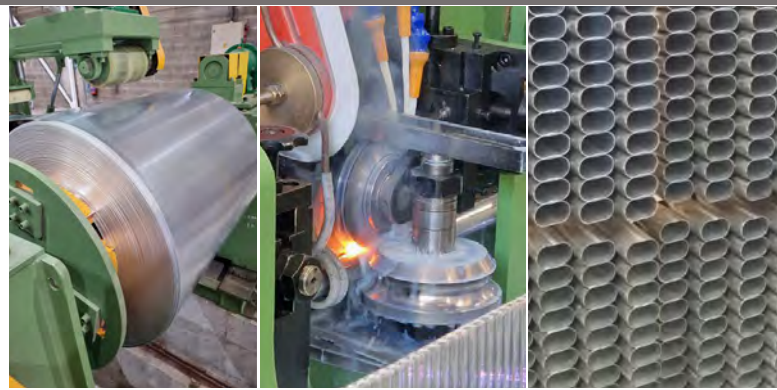

ABRISTHOR®

La solution économique qui couvre tout

INDUSTRIE - BTP

www.asthorfrance.fr

CARACTÉRISTIQUES

- Construction métallo-textile modulaire en largeur et longueur
- Rapide et facile à monter
- Résistant, durable et économique
- Démontable et facile à déplacer
- Adaptable aux différentes zones géographiques
- Jumelés avec chéneaux
- Arceaux en acier à haute limite élastique (HLE) S350GD
- Tube OVAL190, OVAL240, et OVAL358
- Normes agricoles NF EN 13031-1 ou Eurocodes NF EN 1991-1
- Bâche PVC armé. (garantie 10 ans*)