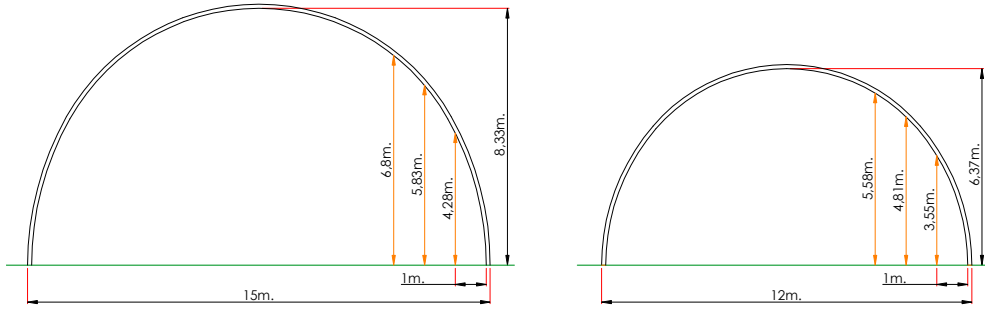

ABRISTHOR® OVAL358

Différentes options selon vos besoins

½ lune filet brise-vent

Pignon plein avec bâche

Pignon plein avec bâche et brise-vent

Pignon porte enroulable

Pignon porte coulissante

Pignon double porte