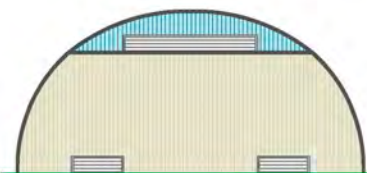

Trappes et fenêtres de ventilation