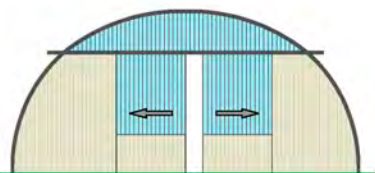

Pignon porte coulissante