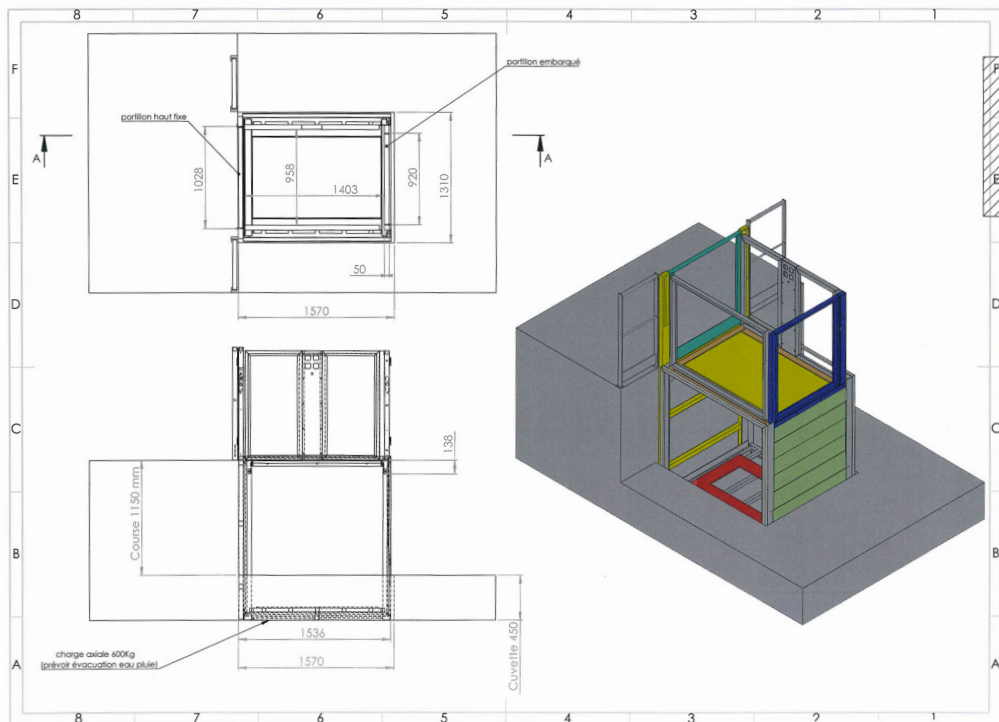

PLATEFORME ÉLÉVATRICE VERTICALE PMR

« ATITUD 110 »

Fabriqué en France

Accessibilité pour personne à mobilité réduite

CARACTÉRISTIQUES :

- Nacelle de 0 m 96 x 1 m 43 avec portillon bas embarqué. Charge 300 kgs
- 3 boutons de commande sur bandeau vertical, sur nacelle. Clef de verrouillage. Boutons d'appel paliers
- Elévation par table à ciseaux hydraulique avec volet de protection sous nacelle
- Tension d'alimentation 220V / 380V
- Vitesse 7 cm / s maxi / hauteur max à monter 1 m 20
- Sécurités parachute et alarme
- Cuvette de 157 cm x 133 cm x 45 cm profondeur avec évacuation d'eau pluie — Charge axiale 600 kgs
- Conforme à directive machines EC 2006/42