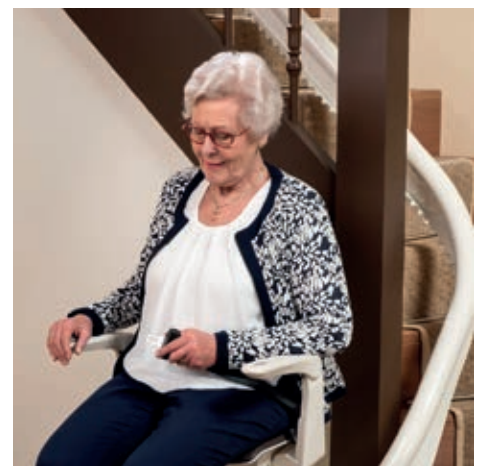

# OTOLIFT AIR

Le rail le plus élégant

L'Otolift Air convainc par son design contemporain et discret et sait préserver l'élégance de votre intérieur.

En y regardant de plus près, l'Otolift Air suscite l'étonnement : son rail si discret surpasse aisément les différents rails concurrents en terme de fonctionnalité et de solidité. L'élégance et la technique de son système forment une combinaison parfaite. Le rail le plus fin au monde est disponible exclusivement avec l'Otolift Air.