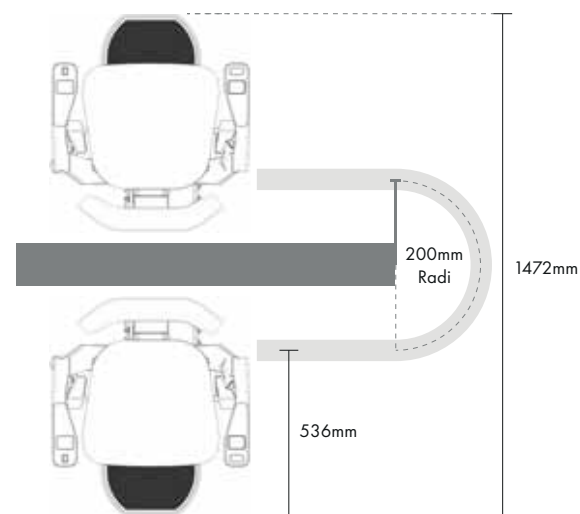

SPÉCIFICATION PLATINUM ERGO CURVE

VITESSE	120mm/s (0.12m/s) Maximum.
ENTRAÎNEMENT	250W Pignon et crémaillère.
CAPACITÉ DE POIDS	120kg / 160kg.
INCLINAISON	Jusqu'à 52°.
OPERATION	Commande d'accoudoir ou télécommande infra-rouge ou radiofréquence.
CERTIFICATION	BS FR 81:40 Directive machines 2006/42/CE.
LONGUEUR DE RAIL	Longueur de rail maximale 28m
PIVOT DU SIÈGE	Pivot manuel en standard disponible avec levier repose-pieds lié ou motorisé. Option pivotante motorisé à sens unique disponible avec repose-pieds motorisé. Pivot motorisé non disponible sur les modèles grande capacité. Leviers pivotants montés horizontalement aux deux côtés du siège.
REPOSE-PIED	Levier manuel positionné sur le bloc moteur. Option Repose-pied motorisée.
HAUTEUR DU SIÈGE	ERGO hauteur de siège 484mm.
VARIATIONS DE SIÈGE	Siège Ergo entièrement réglable avec options de dossier et assise Ergo standard ou dossier Ergo Space et assise de siège Ergo Plus.
BORDS DE SÉCURITÉ	Bords de sécurité autour de l'unité d'entraînement pour protéger contre les risques d'écrasement. Parachute. Frein moteur électromagnétique. Ceinture de sécurité à verrouillage rétractable. Pivot Siège avec verrouillage intégré.