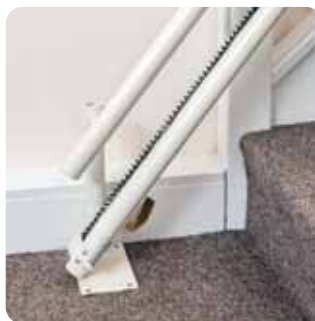

LE RAIL

Départ court, Départ standard, Départ court à 90 Parking à 90 ou 180 Arrivée standard Prolongement sur le palier.

Départ standard