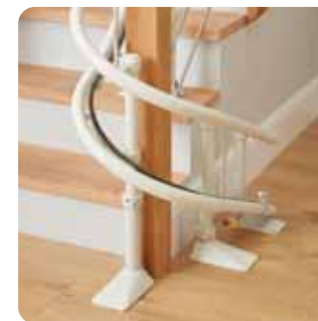

Parking à 90 ou 180