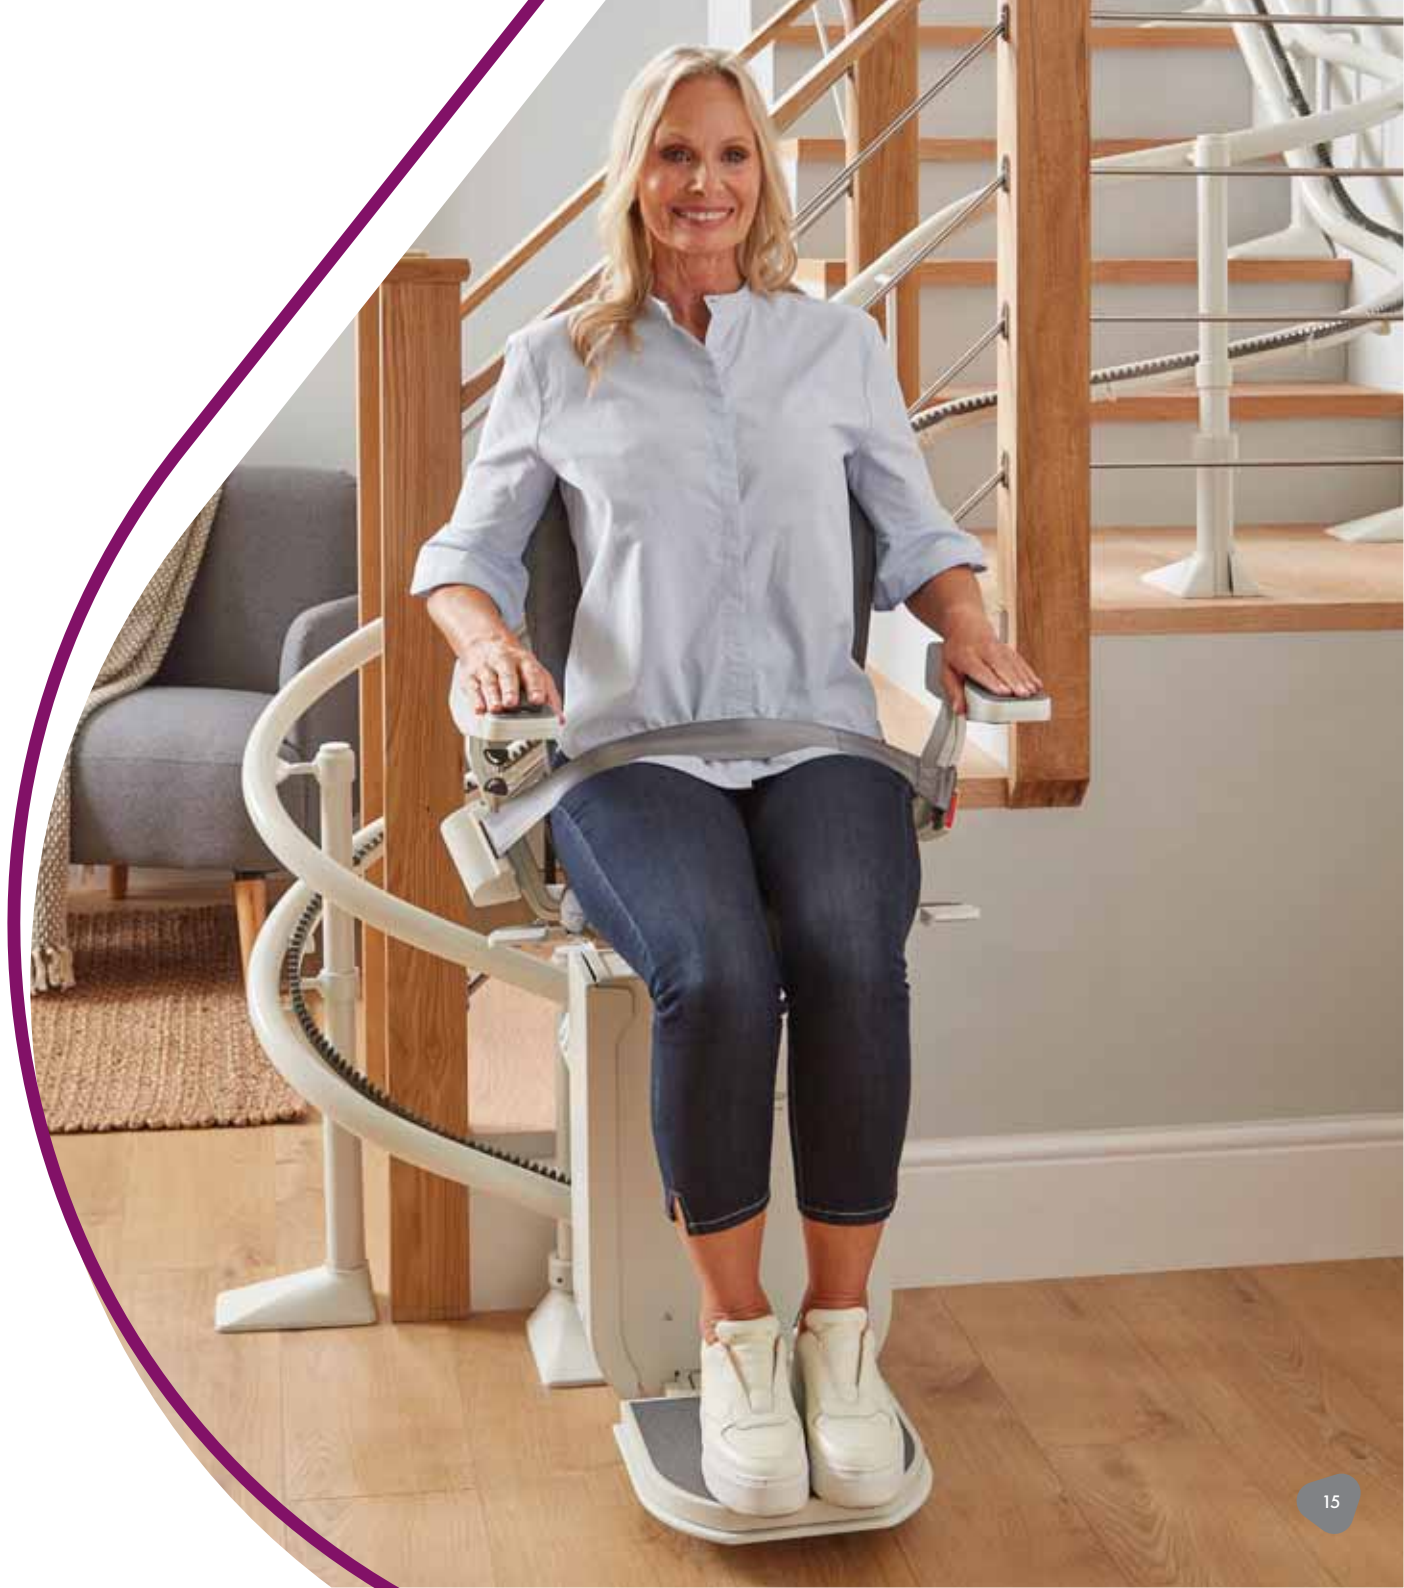

ergo
CURVE
by platinum

POURQUOI CHOISIR PLATINUM?

Platinum Stairlifts est un fabricant britannique, situé dans le Yorkshire. Nous sommes un fournisseur de monte-escaliers de haute qualité depuis 1996.

Engagé au plus haut niveau de qualité, de sécurité, de confort et de fiabilité. Chaque monte-escalier est testé dans notre usine selon les normes les plus élevées avant la livraison et est livré avec un certificat de qualité personnalisé et signé.

Platinum Stairlifts travaille en étroite collaboration avec un réseau de partenaires agréés à travers le monde. Vous pouvez être assuré que votre fournisseur de monte-escalier est confiant de la qualité du produit et est entièrement formé et soutenu par nous pour vous fournir la meilleure solution.

Lorsque nos clients ont besoin d'un monte-escalier, le temps presse. C'est pourquoi nous choisissons de travailler avec Platinum Stairlifts – ils fournissent un produit de qualité pour les escaliers de toutes formes et tailles rapidement. Enfin, s'il y a le moindre problème, ils sont toujours là pour nous soutenir et résoudre les choses rapidement.

Platinum Partner - March 2023