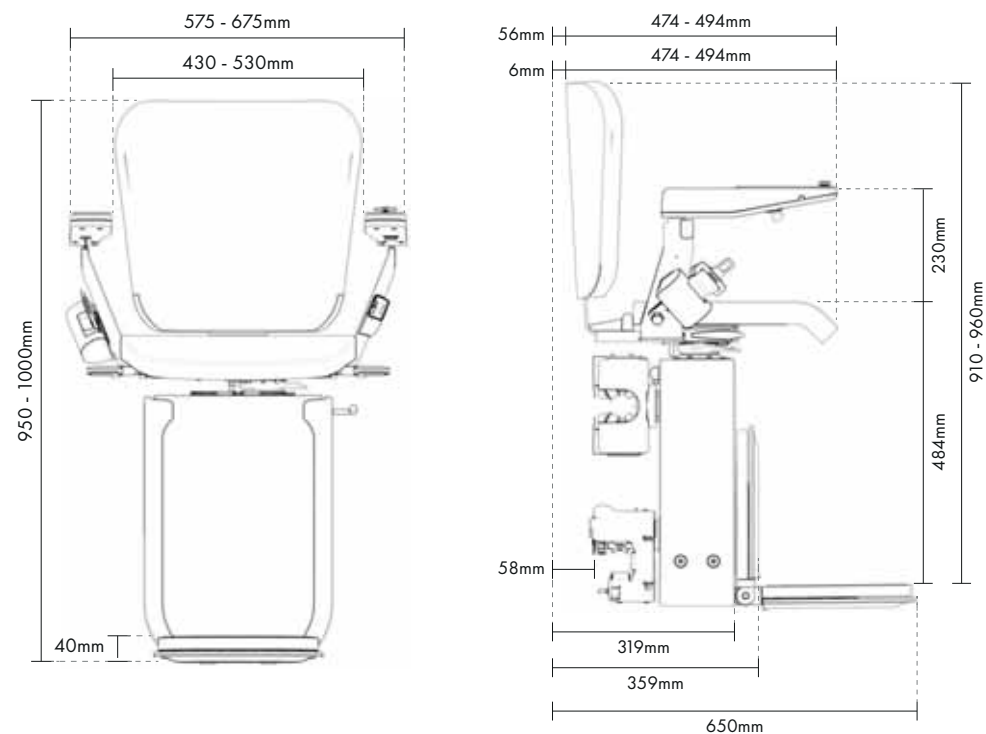

SPÉCIFICATION PLATINUM ERGO CURVE

VITESSE	120mm/s (0.12m/s) Maximum.
ENTRAÎNEMENT	250W Pignon et crémaillère.
CAPACITÉ DE POIDS	120kg / 160kg.
INCLINAISON	Jusqu'à 52°.
OPERATION	Commande d'accoudoir ou télécommande infra-rouge ou radiofréquence.
CERTIFICATION	BS FR 81:40 Directive machines 2006/42/CE.
LONGUEUR DE RAIL	Longueur de rail maximale 28m
PIVOT DU SIÈGE	Pivot manuel en standard disponible avec levier repose-pieds lié ou motorisé. Option pivotante motorisé à sens unique disponible avec repose-pieds motorisé. Pivot motorisé non disponible sur les modèles grande capacité. Leviers pivotants montés horizontalement aux deux côtés du siège.
REPOSE-PIED	Levier manuel positionné sur le bloc moteur. Option Repose-pied motorisée.
HAUTEUR DU SIÈGE	ERGO hauteur de siège 484mm.
VARIATIONS DE SIÈGE	Siège Ergo entièrement réglable avec options de dossier et assise Ergo standard ou dossier Ergo Space et assise de siège Ergo Plus.
BORDS DE SÉCURITÉ	Bords de sécurité autour de l'unité d'entraînement pour protéger contre les risques d'écrasement. Parachute. Frein moteur électromagnétique. Ceinture de sécurité à verrouillage rétractable. Pivot Siège avec verrouillage intégré.