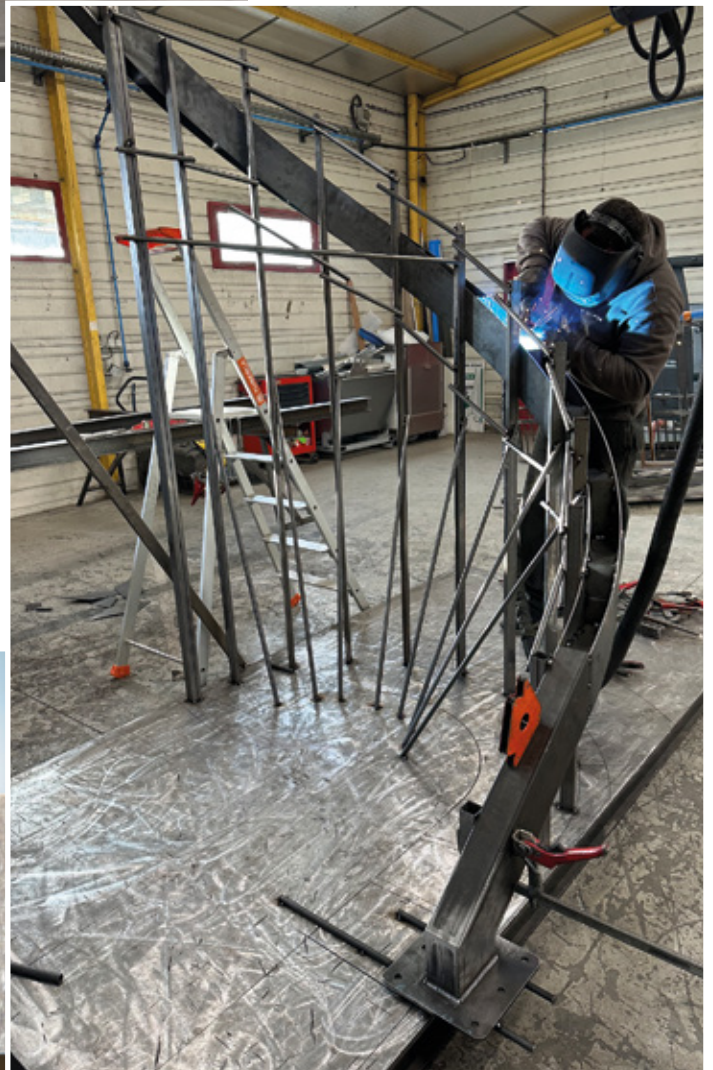

FABRICATION SUR-MESURE
pour des pièces uniques