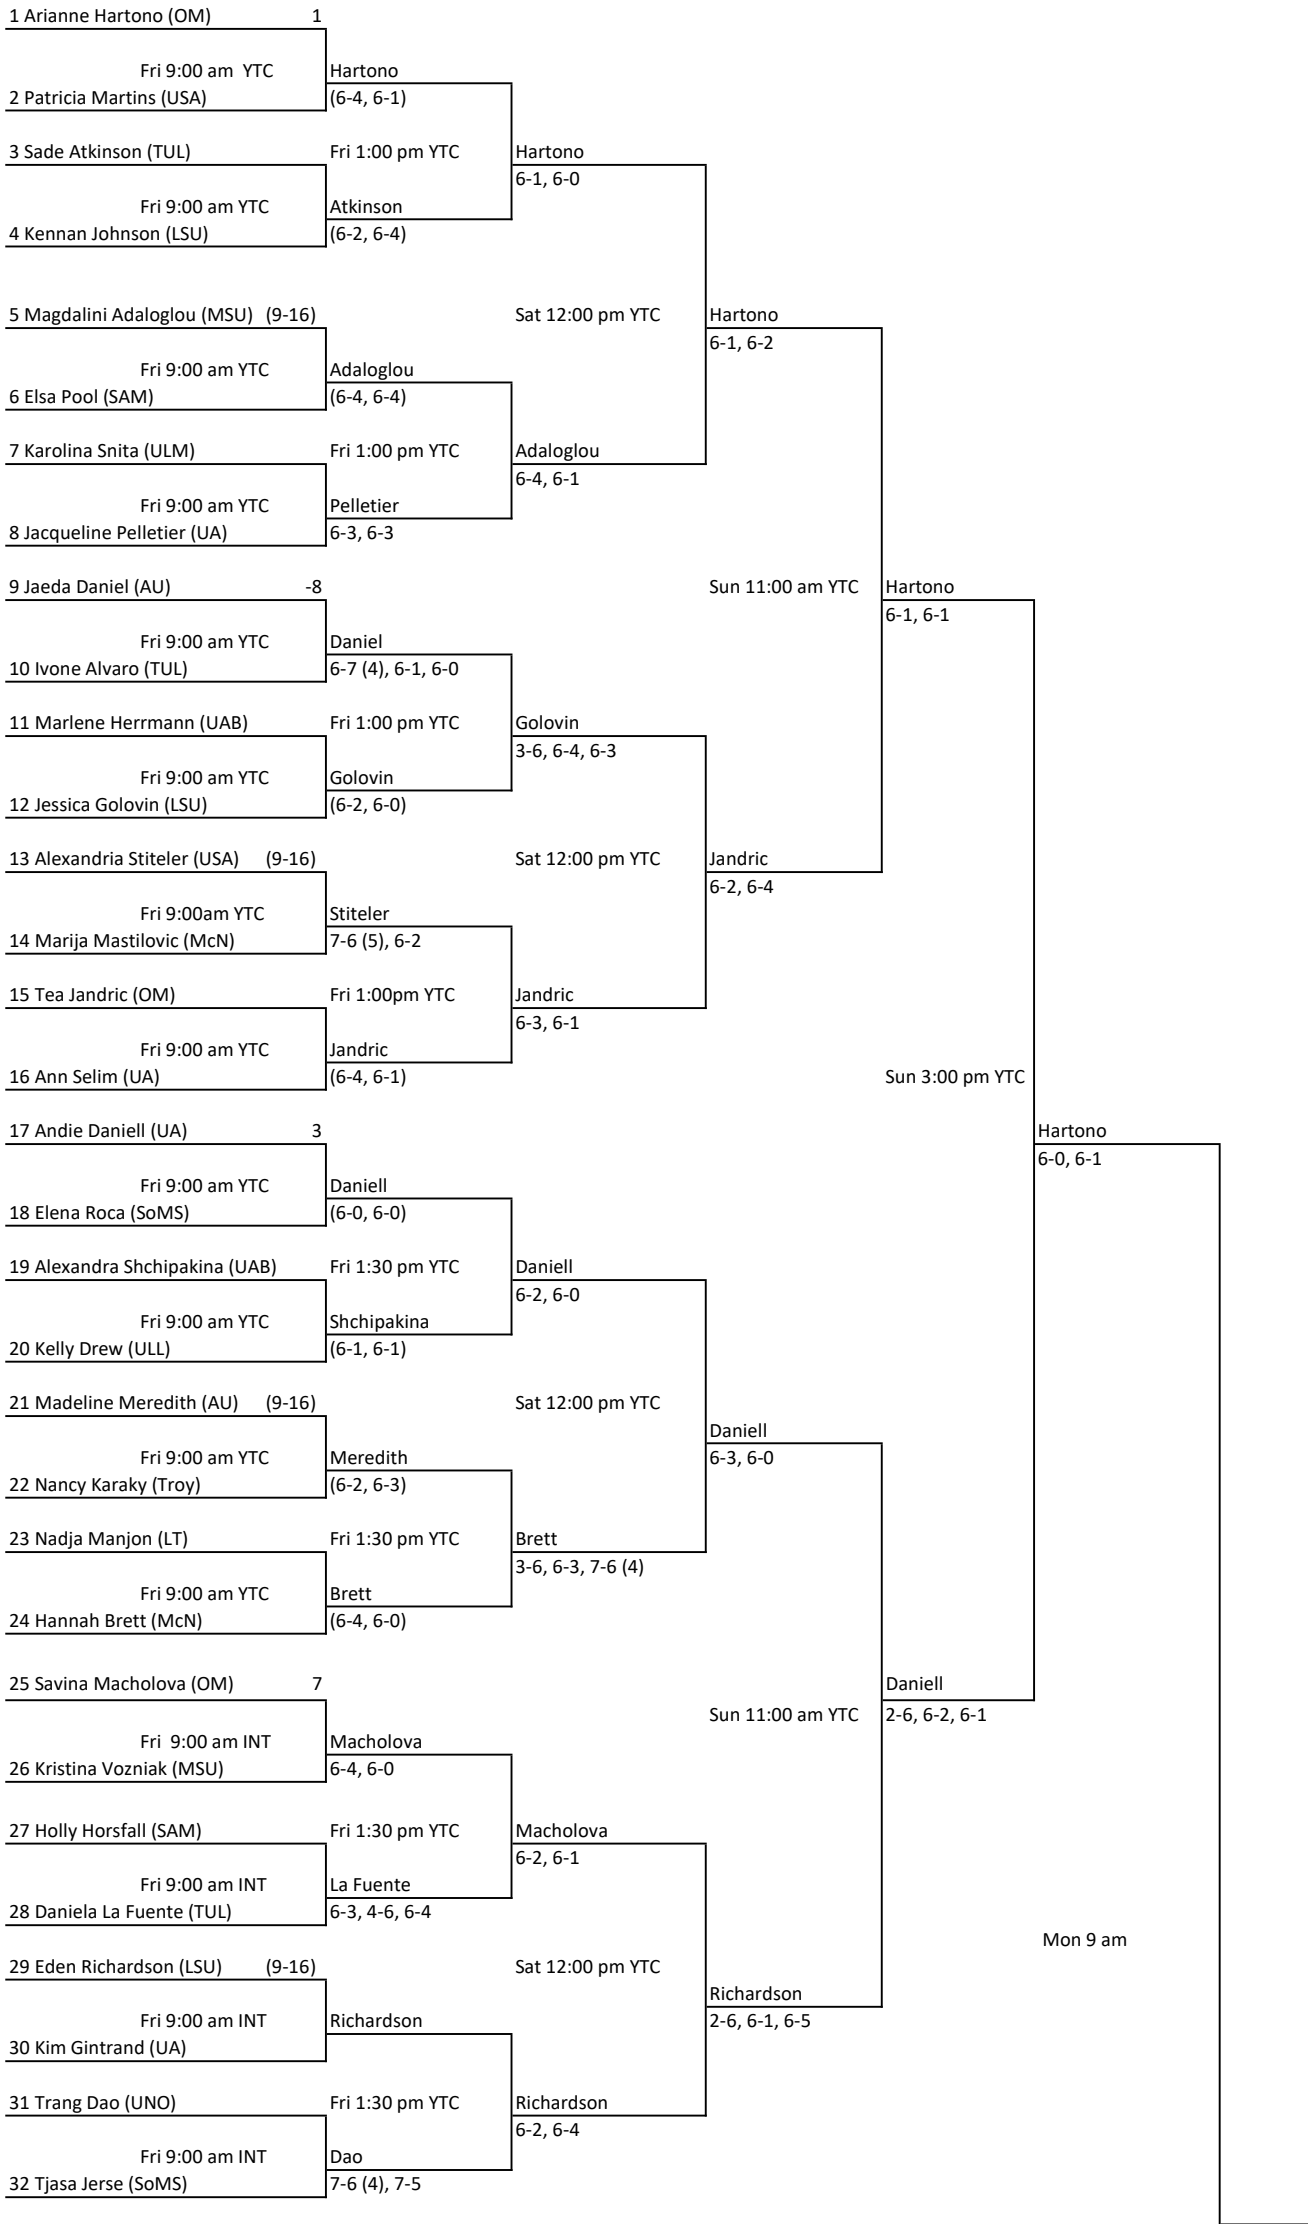

Round of 64 Round of 32 Round of 16 Quarterfinals Semifinals Finals Winner

33 Jana Hecking (UAB)			
	Fri 9:00 am INT	Hecking	
34 Ellie Gerlach (SAM)		6-4, 2-6, 7-6 (4)	
35 Maxine Palmen (USA)	Fri 2:00 pm YTC	Rentouli	
	Fri 9:00 am INT	Rentouli	6-2, 6-1
36 Anastasia Rentouli (MSU) (9-16)		6-2, 6-1	
			Sat 12:00 pm YTC
37 Allie Sanford (OM)			Foster
	Fri 10:30 am YTC	Sanford	6-4, 7-6 (5)
38 Charoline Erlandsson (McN)		6-2, 6-4	
39 Alba Cortina-Pou (UA)	Fri 2:00 pm YTC	Foster	
	Fri 10:30 am YTC	Foster	6-1, 7-5
40 Ryann Foster (LSU)		6-3, 6-3	
41 Laura Fabrizii (TUL)			Sun 11:00 am YTC
	Fri 10:30 am YTC	Hinton	Russo
42 Smith Hinton (UA)		6-3, 6-2	6-2, 6-3
43 Sanae Ohta (Troy)	Fri 2:30 pm YTC	Hinton	
	Fri 10:30 am YTC	Vrbenska	6-4, 6-3
44 Anna Vrbenska (OM) (9-16)		7-5, 6-2	
			Sat 12:00 pm YTC
45 Angela Lorenzo (LT)			Russo
	Fri 11:00 am YTC	Lorenzo	6-4, 6-3
46 Anja Luethi (UNO)		6-4, 6-1	
47 Rikeetha Pereira (SoMS)	Fri 2:30 pm YTC	Russo	
	Fri 11:00 am YTC	Russo	6-0, 5-7, 6-3
48 Taylor Russo (AU)		6-0, 6-0	
			Sun 3:00 pm YTC
49 Sara Lizariturry (MSU)			Russo
	Fri 11:00 am YTC	Lizariturry	6-4, 6-3
50 Floriane Picaut (ULL)		6-4, 6-0	
51 Kylie Moulin (UA)	Fri 2:30 pm YTC	Lizariturry	
	Fri 11:00 am YTC	Lavender	2-6, 6-4, 6-4
52 Elyse Lavender (LSU) (9-16)		6-1, 6-2	
			Sat 12:00 pm YTC
53 Caroline Turner (AU)			Lizariturry
	Fri 11:30 am YTC	Turner	6-4, 7-5
54 Efriliya Herlina (Troy)		6-1, 6-4	
55 Alina Zolotareva (USA)	Fri 3:00 pm YTC	Andrei	
	Fri 11:30 am YTC	Andrei	6-3, 6-0
56 Stefana Andrei (ULM)		6-2, 6-2	
57 Luca Fabian (UA)			Sun 11:00 am YTC
	Fri 12:00 pm YTC	Fabian	Lizariturry
58 Karla de la Luz (LT)		6-3, 6-1	1-6, 6-3, 6-2
59 Giovanna Fioretti (McN)	Fri 3:00 pm YTC	van der Zwaan	
	Fri 12:00 pm YTC	van der Zwaan	2-6, 6-2, 6-4
60 Roos van der Zwaan (SAM) (9-16)		6-4, 7-5	
			Sat 12:00 pm YTC
61 Elena Muller (TUL)			Braun
	Fri 12:00 pm YTC	Braun	6-3, 6-1
62 Janina Braun (MSU)		6-0, 6-4	
63 Megan Bertrands (UAB)	Fri 3:00 pm YTC	Braun	
	Fri 12:00 pm YTC	Bertrands	6-4, 6-2
64 Natalie Suk (OM)		3-0 ret.	