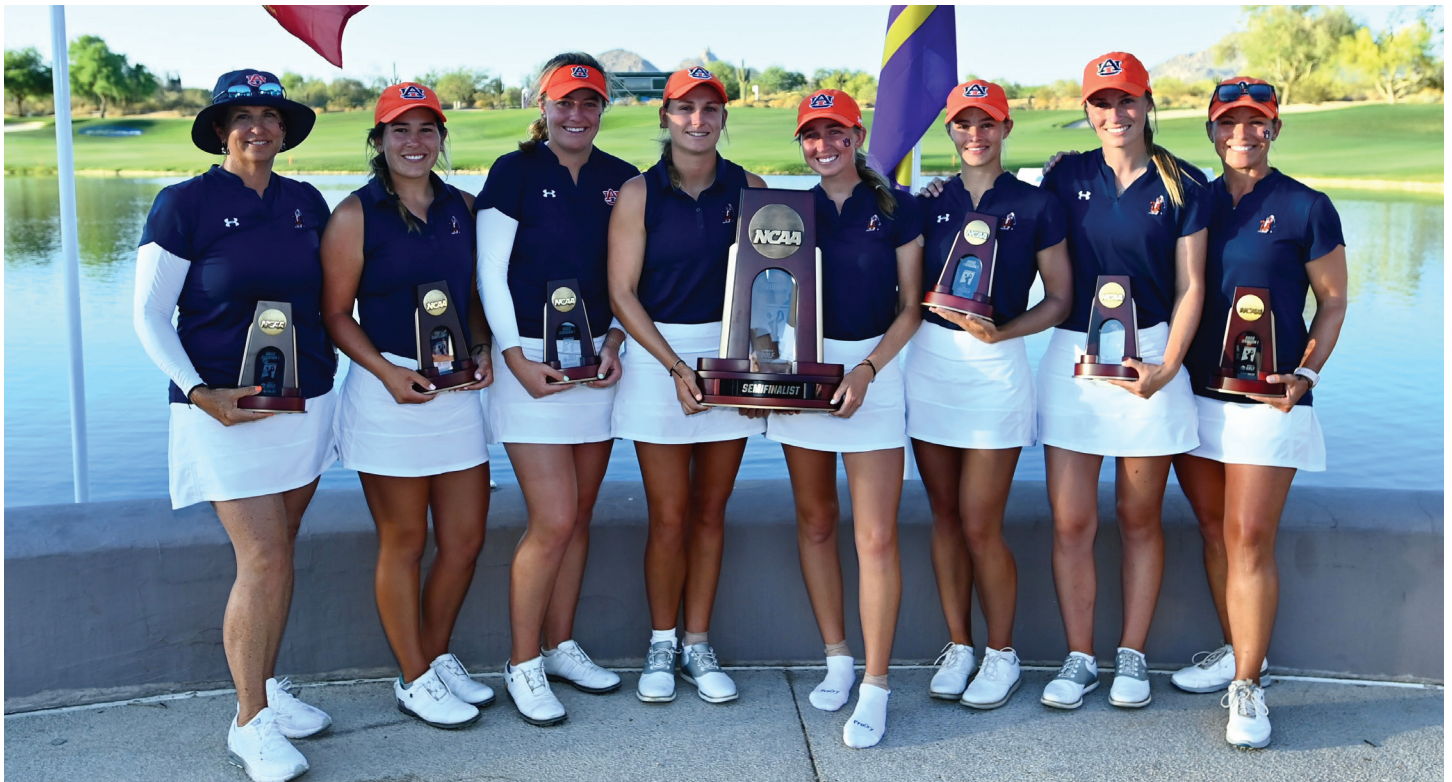

## ALL-TIME ROSTER

<b>A</b>		<b>Rachel Gourley</b>	<b>2022-</b>	<b>Q</b>	
Cam Abascal	1980-81			Nicole Quinn	2012-15
Sophie Anand	2022-23			<b>R</b>	
<b>B</b>		<b>H</b>		Diane Rama	1987-90
Jane Baker	1975-78	Dori Hale	1994	Diana Ramage	2001-03, 2005
Clara Baena	2014-17	Nicole Hage	2004-07	Sallie Ransom	1988-91
Kingsley Barrett	2002-05	Alex Harrell	2013-16	Ann Ranta	1978-81
Karlin Beck	2007-11	Lauren Hawkins	2007-09	Joal Rieder	1987-90
Kristie Bowen	1990-92	Reba Haynes	1976-78	Chandler Rosholt	2019-22
Ann Allen Brown	1976	Jennifer Head	2003-04	<b>S</b>	
Susan Brugon	1985-86	Leigh Head	1985-88	Kelly Sanders	1990-92
<b>C</b>		Linda Hogue	1978-81	Brooke Sansom	2018-21
Meghan Ciampi	2002-05	Elena Hualde	2017-20	Marta Sanz	2011-14
Meg Cimino	1985-88	Anne Hutto	2000-02	Patricia Sanz	2009-12
Cydney Clanton	2008-11	<b>J</b>		Holly Sarvis	1985-86
Karen Clark	1979-81	Jan Jehle	1974, 1976	Abigale Schepperle	2005-08
Marci Clemons	1994-97	Anne Jones	1987-90	Candace Schepperle	2007-10
Stephanie Comstock	1990-92	Morgan Jones	2022-24	Sophia Schubert	2015
Robin Cook	1996-99	<b>K</b>		Megan Schofill	2019-24
<b>Katie Cranston</b>	<b>2023-</b>	Sue Karamanian	1976	Kelly Selman	1980-81
Johandra Culp	1985	Kim Kelly	1978-81	Margaret Shirley	2005-08
Caroline Culver	1978	Casey Kennedy	2010	Eliana Sinz	2021-23
Ashley-Sinclair Curtis	2021-24	Mary Pat Kircher	1974-77	Kami Smith	1997-00
Kathryn Cypherd	1993-94	Regina Korinek	1990-93	<b>Elle Squires</b>	<b>2024-</b>
<b>D</b>		Cheryl Knorr	1974	Mary Stets	1977-78
<b>Balma Dávalos Guaita</b>	<b>2024-</b>	<b>L</b>		Kimberly Strong	1999-02
<b>Anna Davis</b>	<b>2024-</b>	Tricia Laxton	1993-94	Courtney Swaim	1999-02
Mai Dechathipat	2016-17	Jessica Lovell	2004-07	<b>T</b>	
Sue Dempsey	1974, 1976	<b>M</b>		Melanie Talbott	2016-19
Virginia Derby	1985	Mariana Macias	2006-09	Kaleigh Telfer	2018-22
Maria Donado	2016-17	Sally Marble	1976	Sarah Thead	2007-09
Danielle Downey	2000-03	Kayley Marschke	2017-20	Sharon Thomas	1978-81
<b>E</b>		Maria Martinez	2003-06	Victoria Trapani	2012-15
Lakin Eddy	2012-15	Julie McAlevy	1987-88	Celeste Troche	2000-02
Kim Evans	1978-81	Julie McCarthy	2018-22	Missy Tuck	1988-91
<b>F</b>		Diana Miles	1985-88	Lori Tynan	1974-76
Krulien Fairley	1977-78	Amy Miller	1992-95	<b>V</b>	
Caren Beth Felps	1992-95	Marisa Milligan	2007-08	Tracy Veto	1993-96
<b>Anne Fernandez</b>	<b>2024-</b>	Martha Monk	1980-81	Wendy Veto	1998
Diana Fernandez	2011-14	Kelli Murphy	2015-18	<b>W</b>	
Crystal Ferrier	1998-00	<b>O</b>		Candy Walker	1976-78
Audrey Fisher	1998-00	Mychael O'Berry	2017-22	<b>Casey Weidenfeld</b>	<b>2022-</b>
Anna Foster	2021-24	Robin O'Leary	1978	Megan Wilshire	2013-14
<b>G</b>		Susan Otolski	1986-89	Haley Wilson	2009-12
Katie Gallina	1995-98	Madison Overbey	2009-11	Rene Wolfe	1974, 1976
Rebeca Garcia	1990-93	Michaela Owen	2015-18	Janet Wooten	1991
Kathy Ghioto	1980-81	<b>P</b>		<b>Carys Worby</b>	<b>2023-</b>
Ami Gianchandani	2023-24	Barbara Paul	1991-94	<b>Y</b>	
Patrice Giddings	1985-86	Gina Piatt	1978-81	Carlie Yadloczky	2010-13
Marty Goldthorp	1996-99	Margaret Platt	1986-89	Jamie Yun	2013-16