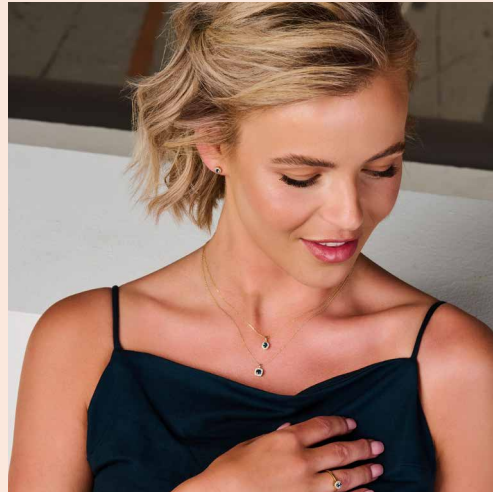

Pendant
AH0027D
0.065ct

Drop earrings
AE0062D
0.11ct

Stud earrings
AE0069D
0.060ct

Ring
AR0040D
0.090ct

Stud earrings
AE0070D
0.150ct

Ring
AR0041D
0.100ct