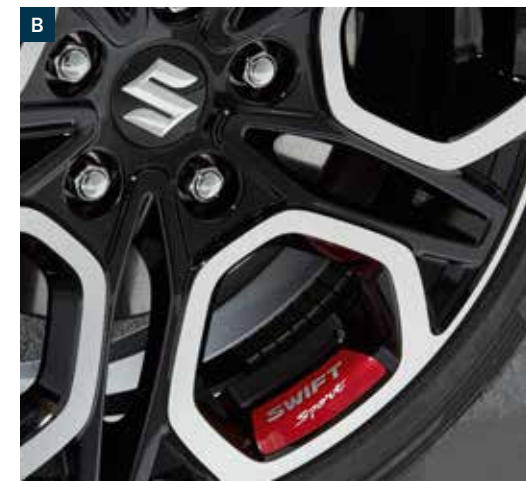

ACCESSOIRES EXCLUSIEF VOOR DE SWIFT SPORT

PAKKETTEN

Swift **スポーツ** Exclusive Pack (A):

- Exclusieve lederen bekleding met **スポーツ** logo's
- **スポーツ** striping
- **スポーツ** badge
- Grille met 'Black Lipstick'

88500-68R00-PCK € 1.899,00

VELGEN & WIELEN

Wielstriping, rood, blauw of geel (B)

9923A-68R10-00X € 104,50

- 18" OZ 9-spaaks Alleggerita lichtmetalen velgen met bandenspanningsensoren
- 205/40R18 Michelin Pilot Sport 4 performance banden
- uitgevoerd in 'Gloss Black' (C)

43218-OZALG-XXX € 3.299,00

Kapje wielbout, geel (5 stuks)

990E0-61M70-ZFT € 16,00

Winterbandenset, incl. 4 banden/velgen en bandenspanningsensoren

43210-53R00-Y00 € 979,00

Ruimtebesparend reservewiel

990E0-STSW-000 € 450,00

INTERIEUR

Instapverlichting (D)

990E0-53R27-000 € 213,00

BESCHERMING & VEILIGHEID

Matset "Deluxe" (E)

75901-68RBO-000 € 79,50

Bagagemat rood (F)

990E0-68R40-000 € 51,50

Instaplijst, (G)

990E0-68R60-000 € 222,50

Instaplijst zwart (H)

990E0-68R60-001 € 149,50