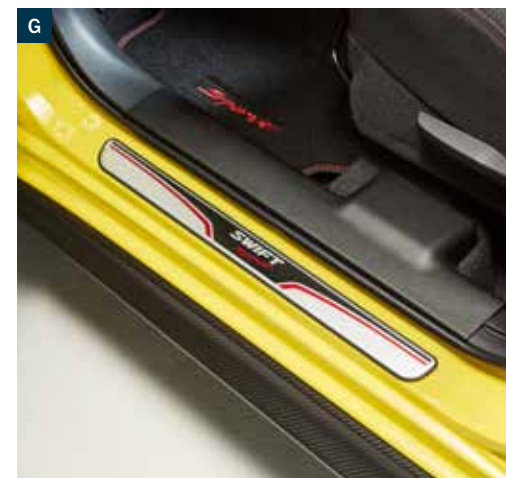

ACCESSOIRES EXCLUSIEF VOOR DE SWIFT SPORT

PAKKETTEN

Swift **スポーツ** Exclusive Pack (A):

- Exclusieve lederen bekleding met **スポーツ** logo's
- **スポーツ** striping
- **スポーツ** badge
- Grille met 'Black Lipstick'

88500-68R00-PCK € 1.899,00

VELGEN & WIELEN

Wielstriping, rood, blauw of geel (B)

9923A-68R10-00X € 104,50

- 18" OZ 9-spaaks Alleggerita lichtmetalen velgen met bandenspanningsensoren
- 205/40R18 Michelin Pilot Sport 4 performance banden
- uitgevoerd in 'Gloss Black' (C)

43218-OZALG-XXX € 3.299,00

Kapje wielbout, geel (5 stuks)

990E0-61M70-ZFT € 16,00

Winterbandenset, incl. 4 banden/velgen en bandenspanningsensoren

43210-53R00-Y00 € 979,00

Ruimtebesparend reservewiel

990E0-STSW-000 € 450,00

INTERIEUR

Instapverlichting (D)

990E0-53R27-000 € 213,00

BESCHERMING & VEILIGHEID

Matset "Deluxe" (E)

75901-68RBO-000 € 79,50

Bagagemat rood (F)

990E0-68R40-000 € 51,50

Instaplijst, (G)

990E0-68R60-000 € 222,50

Instaplijst zwart (H)

990E0-68R60-001 € 149,50