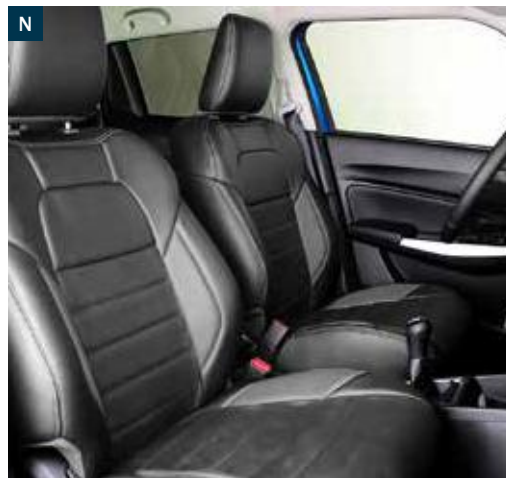

Grille voor, met radar	
9911C-53R70-000	€ 204,00
Windgeleiderset	
99120-53R00-000	€ 101,50
Sierring portiergreep	
99126-53R00-000	€ 112,00
Sierlijst voor honingraatgrille, chroom, Speedy Blue, Burning Red (J)	
9912A-53R00-XXX	€ 66,50
Honingraatgrille met sierlijst, chroom, Speedy Blue, Burning Red (zonder radar)	
990E0-53R50-XXX	€ 306,00
Honingraatgrille met sierlijst, chroom, Speedy Blue, Burning Red	
990E0-53R70-XXX	€ 306,00
Bumperstriping, carbon design	
990E0-53R97-000	€ 81,00
Spoiler, in carrosseriekleur (K)	
99110-53R00-XXX	€ 409,00
Spiegelkappen, Premium Silver, Speedy Blue, Burning Red (met knipperlicht) (G)	
990E0-53R07-XXX	€ 129,00
Spiegelkappen, Premium Silver, Speedy Blue, Burning Red (zonder knipperlicht)	
990E0-53R08-XXX	€ 129,00
Mistlampomlijsting, chroom	
99114-53R20-000	€ 154,00
Mistlamp- en DRL-onlijsting, chroom	
990E0-53R23-000	€ 150,00
Spiegelkappen, chroom	
99122-53R00-000	€ 256,00
Spiegelkappen, chroom	
99122-53R10-000	€ 256,00

VELGEN & WIELEN

Lichtmetalen velg 'Samba', 15" (Comfort)	
43210-60PU0-OKS	€ 397,00
Lichtmetalen velg 'Samba', 15" (Comfort)	
43210-60PS0-OSP	€ 764,00
Wieldopset 15"	
43250-52R00-ZH1	€ 75,00
Wielset 'Sportline' 17" (gepolijst), incl. banden en bandenspanningsensoren	
43517-53R00-NEX	€ 1.399,00

Wielset 'Velocity' 17", zwart, incl. banden en bandenspanningsensoren	
43517-68P00-ZWA	€ 1.299,00
Wielstriping, Speedy Blue	
99129-53R00-ZWG	€ 254,50
Wielstriping, Burning Red (L)	
99129-53R00-ZWP	€ 254,50
Naafkap geel	
990E0-53R00-ZFT	€ 42,00
Winterbandenset, incl. 4 banden, met 15" stalen velgen en bandenspanningsensoren	
43210-68L00-Y00	€ 659,00
Ruimtebesparend reservewiel	
990E0-STSW2-001	€ 345,00

INTERIEUR

Antislip-inleg voor middenconsole	
990E0-53R20-000	€ 6,50
Armsteun met opbergvak	
9914G-53R10-000	€ 299,00
Lederen handremhoes	
9914M-53R00-000	€ 153,00
LED-vloerverlichting	
99213-53R00-000	€ 255,50
Middenconsole accent in pianozwart, zilverkleur, wit of rood	
99231-53R00-XXX	€ 184,00
Dashboardsierlijstset in pianozwart, zilverkleur, wit of rood	
99233-53R10-XXX	€ 149,50
Sleutelcover in pianozwart, wit of zilverkleur	
99235-53R00-00X	€ 49,00
Deurgreepset in pianozwart, zilverkleur, wit of rood	
99238-53R00-XXX	€ 255,00
Lederen interieur (grijs stiksel) (M)	
88500-52R00-BG0	€ 1.299,00
Lederen interieur (Create Your Own) (N)	
88500-52R00-CY0	€ 1.599,00
SeatWear, zwart	
88600-52R00-B00	€ 699,00