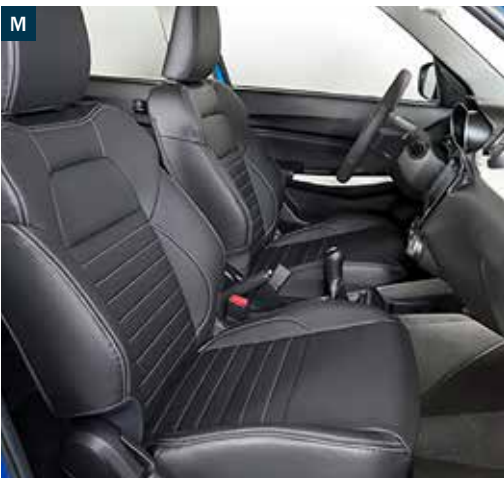

Grille voor, met radar	
9911C-53R70-000	€ 204,00
Windgeleiderset	
99120-53R00-000	€ 101,50
Sierring portiergreep	
99126-53R00-000	€ 112,00
Sierlijst voor honingraatgrille, chroom, Speedy Blue, Burning Red (J)	
9912A-53R00-XXX	€ 66,50
Honingraatgrille met sierlijst, chroom, Speedy Blue, Burning Red (zonder radar)	
990E0-53R50-XXX	€ 306,00
Honingraatgrille met sierlijst, chroom, Speedy Blue, Burning Red	
990E0-53R70-XXX	€ 306,00
Bumperstriping, carbon design	
990E0-53R97-000	€ 81,00
Spoiler, in carrosseriekleur (K)	
99110-53R00-XXX	€ 409,00
Spiegelkappen, Premium Silver, Speedy Blue, Burning Red (met knipperlicht) (G)	
990E0-53R07-XXX	€ 129,00
Spiegelkappen, Premium Silver, Speedy Blue, Burning Red (zonder knipperlicht)	
990E0-53R08-XXX	€ 129,00
Mistlampomlijsting, chroom	
99114-53R20-000	€ 154,00
Mistlamp- en DRL-onlijsting, chroom	
990E0-53R23-000	€ 150,00
Spiegelkappen, chroom	
99122-53R00-000	€ 256,00
Spiegelkappen, chroom	
99122-53R10-000	€ 256,00

VELGEN & WIELEN

Lichtmetalen velg 'Samba', 15" (Comfort)	
43210-60PU0-OKS	€ 397,00
Lichtmetalen velg 'Samba', 15" (Comfort)	
43210-60PS0-OSP	€ 764,00
Wieldopset 15"	
43250-52R00-ZH1	€ 75,00
Wielset 'Sportline' 17" (gepolijst), incl. banden en bandenspanningsensoren	
43517-53R00-NEX	€ 1.399,00

Wielset 'Velocity' 17", zwart, incl. banden en bandenspanningsensoren	
43517-68P00-ZWA	€ 1.299,00
Wielstriping, Speedy Blue	
99129-53R00-ZWG	€ 254,50
Wielstriping, Burning Red (L)	
99129-53R00-ZWP	€ 254,50
Naafkap geel	
990E0-53R00-ZFT	€ 42,00
Winterbandenset, incl. 4 banden, met 15" stalen velgen en bandenspanningsensoren	
43210-68L00-Y00	€ 659,00
Ruimtebesparend reservewiel	
990E0-STSW2-001	€ 345,00

INTERIEUR

Antislip-inleg voor middenconsole	
990E0-53R20-000	€ 6,50
Armsteun met opbergvak	
9914G-53R10-000	€ 299,00
Lederen handremhoes	
9914M-53R00-000	€ 153,00
LED-vloerverlichting	
99213-53R00-000	€ 255,50
Middenconsole accent in pianozwart, zilverkleur, wit of rood	
99231-53R00-XXX	€ 184,00
Dashboardsierlijstset in pianozwart, zilverkleur, wit of rood	
99233-53R10-XXX	€ 149,50
Sleutelcover in pianozwart, wit of zilverkleur	
99235-53R00-00X	€ 49,00
Deurgreepset in pianozwart, zilverkleur, wit of rood	
99238-53R00-XXX	€ 255,00
Lederen interieur (grijs stiksel) (M)	
88500-52R00-BG0	€ 1.299,00
Lederen interieur (Create Your Own) (N)	
88500-52R00-CY0	€ 1.599,00
SeatWear, zwart	
88600-52R00-B00	€ 699,00