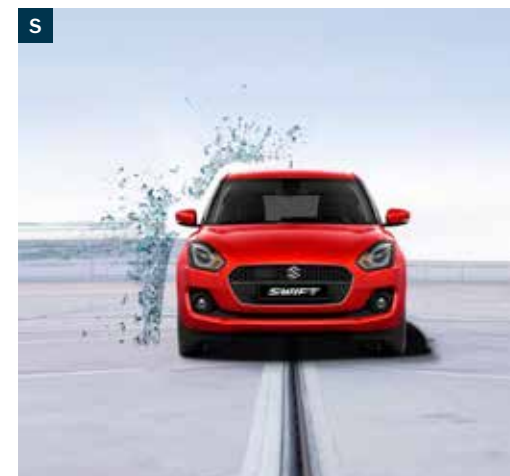

COMFORT

Comfort-pakket: parkeersensoren achter en een regensensor

40000-PACK0-COM € 599,00

Parkeersensoren achter

40000-MWE50-03S € 349,00

Parkeersensoren voor

40000-MWE50-06S € 399,00

Draadloze Qi-telefoonlader

990E0-68P00-QIO € 149,50

Cruise control (MT)

33900-CCSUZ-040 € 779,00

Cruise control (CVT)

33900-CCSUZ-041 € 779,00

Automatisch inklapbare buitenspiegels

84701-61M00-AUT € 99,00

AUDIO & NAVIGATIE

SLDA-navigatiesoftware update

990E0-62RA1-000 € 299,50

BAGAGE & TRANSPORT

Thule Touring M Antracite-dakkoffer

00050-63420-80M € 334,00

Thule Force XT L Black-dakkoffer

00050-63570-00L € 534,00

Oprijgoot, Thule-fietsendrager

00050-91520-000 € 43,95

Thule VeloCompact-fietsendrager

00050-92500-000 (2 fietsen) € 409,00

Koelbox 15 liter

990E0-64J30-000 € 120,50

Allesdrager

78901-53R00-000 € 283,00

Opbergtas allesdrager

990E0-79J91-000 € 24,50

Trekhaakset afneembaar, 7-polig (A2L)

93640-63300-100 € 643,00

Trekhaakset afneembaar, 13-polig (A2L)

93640-63300-400 € 663,00

Bagageruimte-organisator

990E0-53R21-000 € 196,00

Bagagenet (zijkant laadruimte)

990E0-53R34-000 € 49,00

BESCHERMING & VEILIGHEID

Dekzeil voor de achterbank

990E0-78R44-000 € 79,00

Mattenset

75901-52RE0-000 € 52,50

Mattenset, rubber

75901-52R10-000 € 73,50

Mattenset 'Deluxe'

75901-52RG0-000 € 67,50

Mattenset Luxe, rood

75901-52RQ0-WF9 € 101,50

Mattenset Luxe, zilverkleur

75901-52RQ0-WGM € 101,50

Stootlijstset zonder inleg

77500-53R00-000 € 179,00

Stootlijstset met inleg in pianozwart, chroom, blauw of rood

77500-53R00-XXX € 199,00

Stootlijstset, zwart (R)

990E0-53R07-000 € 179,50

Bagagetraymat, met verhoogde randen (O)

990E0-53R15-000 € 62,00

Bagagemat met Swift-logo

990E0-53R40-000 € 52,00