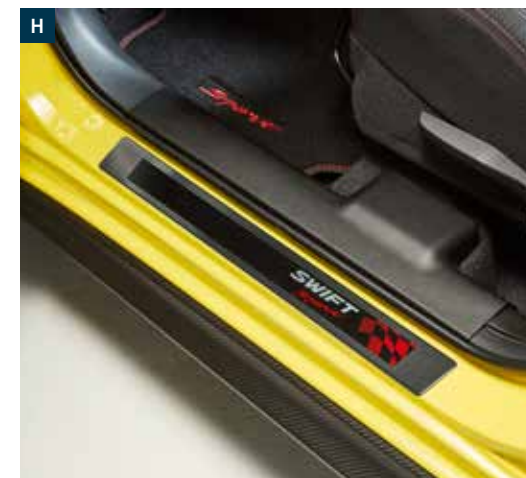

ACCESSOIRES EXCLUSIEF VOOR DE SWIFT SPORT

PAKKETTEN

Swift **スポーツ** Exclusive Pack (A):

- Exclusieve lederen bekleding met **スポーツ** logo's
- **スポーツ** striping
- **スポーツ** badge
- Grille met 'Black Lipstick'

88500-68R00-PCK € 1.899,00

VELGEN & WIELEN

Wielstriping, rood, blauw of geel (B)

9923A-68R10-00X € 104,50

- 18" OZ 9-spaaks Alleggerita lichtmetalen velgen met bandenspanningsensoren
- 205/40R18 Michelin Pilot Sport 4 performance banden
- uitgevoerd in 'Gloss Black' (C)

43218-OZALG-XXX € 3.299,00

Kapje wielbout, geel (5 stuks)

990E0-61M70-ZFT € 16,00

Winterbandenset, incl. 4 banden/velgen en bandenspanningsensoren

43210-53R00-Y00 € 979,00

Ruimtebesparend reservewiel

990E0-STSW-000 € 450,00

INTERIEUR

Instapverlichting (D)

990E0-53R27-000 € 213,00

BESCHERMING & VEILIGHEID

Matset "Deluxe" (E)

75901-68RBO-000 € 79,50

Bagagemat rood (F)

990E0-68R40-000 € 51,50

Instaplijst, (G)

990E0-68R60-000 € 222,50

Instaplijst zwart (H)

990E0-68R60-001 € 149,50