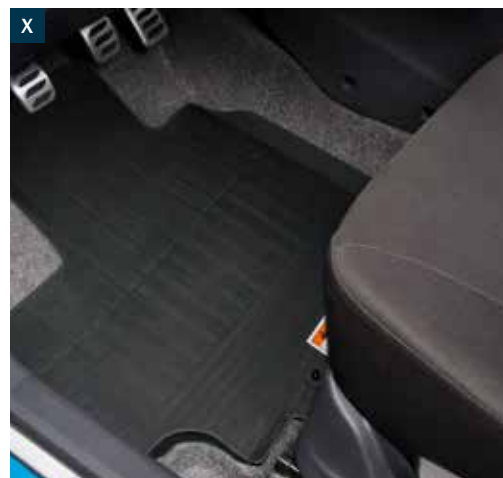

BESCHERMING & VEILIGHEID

Dekzeil voor de achterbank	
990E0-79J44-000	€ 69,00
Mattenset, Luxe (Y)	
75901-84M20-000	€ 49,00
Mattenset, Standaard	
75901-84M00-000	€ 35,00
Spatlappenset, vóór	
990E0-84M13-000	€ 76,50
Spatlappenset, achter	
990E0-84M14-000	€ 105,00
Spatlappenset vóór en achter, kunststof	
72201-84M00-BLK	€ 177,50
Vloermattenset, rubber (X)	
75901-84MB0-000	€ 75,00
Stootlijsten, bumper (A)	
990E0-84M06-000	€ 117,50
Stootlijstenset, breed	
990E0-84M07-000	€ 188,50
Stootlijstenset met zwart logo (B)	
990E0-84M08-BCR	€ 183,00
Instaplijstenset	
990E0-84M30-000	€ 131,00
Bagagemat	
990E0-84M40-000	€ 46,50
Bagagetraymat	
990E0-84M15-000	€ 56,00
Dorpelbeschermfolie	
990E0-84M30-001	€ 104,50
Bumperbeschermfolie, zwart	
990E0-84M57-000	€ 57,50