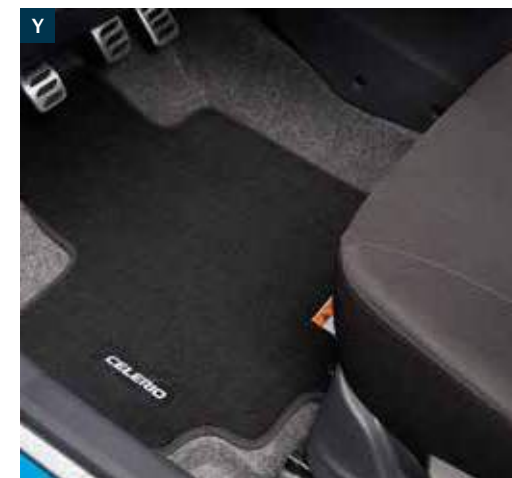

BESCHERMING & VEILIGHEID

Dekzeil voor de achterbank	
990E0-79J44-000	€ 69,00
Mattenset, Luxe (Y)	
75901-84M20-000	€ 49,00
Mattenset, Standaard	
75901-84M00-000	€ 35,00
Spatlappenset, vóór	
990E0-84M13-000	€ 76,50
Spatlappenset, achter	
990E0-84M14-000	€ 105,00
Spatlappenset vóór en achter, kunststof	
72201-84M00-BLK	€ 177,50
Vloermattenset, rubber (X)	
75901-84MB0-000	€ 75,00
Stootlijsten, bumper (A)	
990E0-84M06-000	€ 117,50
Stootlijstenset, breed	
990E0-84M07-000	€ 188,50
Stootlijstenset met zwart logo (B)	
990E0-84M08-BCR	€ 183,00
Instaplijstenset	
990E0-84M30-000	€ 131,00
Bagagemat	
990E0-84M40-000	€ 46,50
Bagagetraymat	
990E0-84M15-000	€ 56,00
Dorpelbeschermfolie	
990E0-84M30-001	€ 104,50
Bumperbeschermfolie, zwart	
990E0-84M57-000	€ 57,50