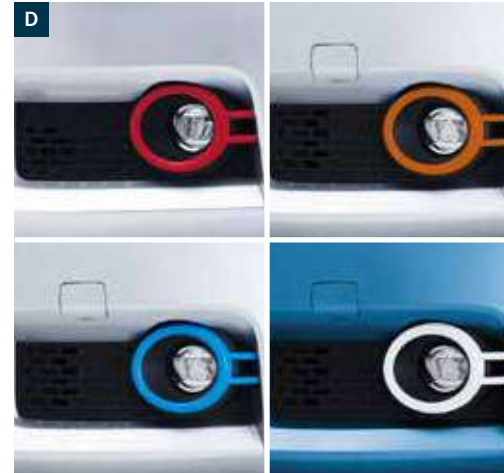

99122-62R00-XXX € 140,00

Spiegelkappen in rood, oranje, blauw of wit (Stijl)

99122-62R10-XXX € 140,00

A

C

F

D

G