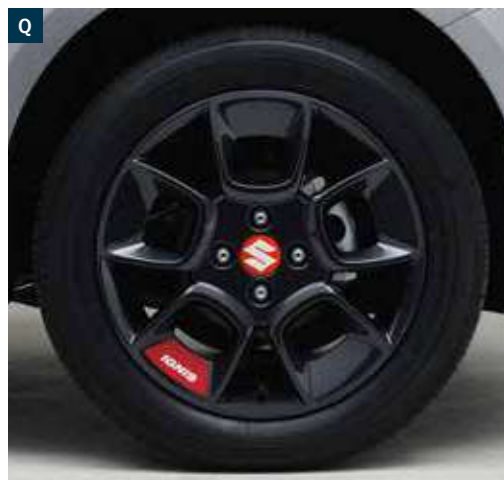

B

E

H

VELGEN EN WIELEN

Wielstriping in rood, oranje, blauw of wit (O)	
99000-990EJ-XXX	€ 108,00
Wielslotset	
990E0-59J47-000	€ 41,00
Wielslotset moeren 'Sicurit'	
990E0-59J49-000	€ 40,00
Afdekdoppen in zwart	
990E0-62R70-COV	€ 62,00
Naafkapset in wit, zwart of (P & Q)	
99236-62R00-XXX	€ 102,50
Reservewielset (ruimtebesparend)	
990E0-STIG2-000	€ 329,00