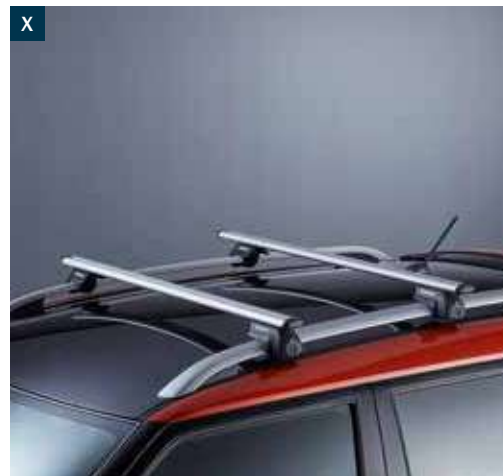

BAGAGE & TRANSPORT

Thule Ranger 90 opvouwbare dakkoffer	
00050-60110-000	€ 329,00
Thule Touring M Antracite-dakkoffer	
00050-63420-80M	€ 334,00

Thule Force XT L Black-dakkoffer	
00050-63570-00L	€ 534,00
Koelbox 15 liter	
990E0-64J30-000	€ 120,50
Aluminium allesdragerset (X)	
78901-62R30-000	€ 237,00
Opbergtas allesdrager	
990E0-79J91-000	€ 24,50
Trekhaakset vast, 7-polig (Y)	
93640-62720-100	€ 449,00