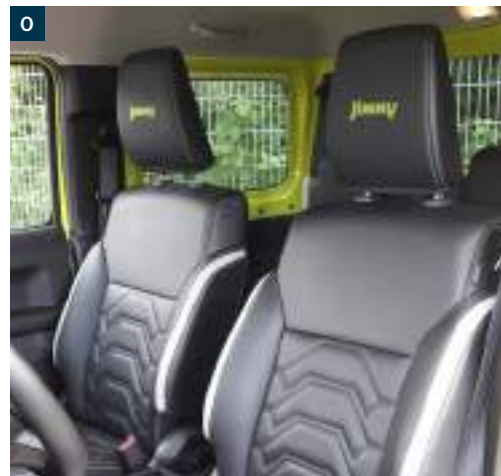

INTERIEUR

Sport-pookknop, zilverkleur (I)	
28113-77R20-000	€ 179,00
Zonweringset (J)	
990E0-78R20-000	€ 169,00
Ventilatiesieringen in Hagane zilver of Satijn zilver (K)	
99233-78R00-XXX	€ 119,00
Opbergbak console in Hagane zilver of Satijn zilver	
9923D-78R00-XXX	€ 99,00
Lederen bekleding zwart met stiksels	
88500-A6G00-BG0	€ 1.149,00
Lederen bekleding speciaal (O)	
88500-A6G00-CY0	€ 1.299,00

COMFORT

Aanstecker	
39400-59J00-000	€ 23,50
Regensensor	
990E0-65J81-035	€ 258,00
Rokersset (M)	
990E0-68P00-SMK	€ 79,00
USB-socket Jimny (N)	
990E0-78R00-USB	€ 119,00
Montageset luidspreker, achter	
990E0-78R50-SET	€ 199,00
Werklicht, LED (L)	
990E0-78R46-000	€ 359,00
Parkeersensoren, achter	
990E0-78R53-000	€ 279,00
Zaklamp, LED	
990F0-JYLED-000	€ 139,00
2-DIN sierlijstrand (P)	
99140-78R00-000	€ 184,00
Achteruitrijcamera	
990E0-78R00-CAM	€ 329,00