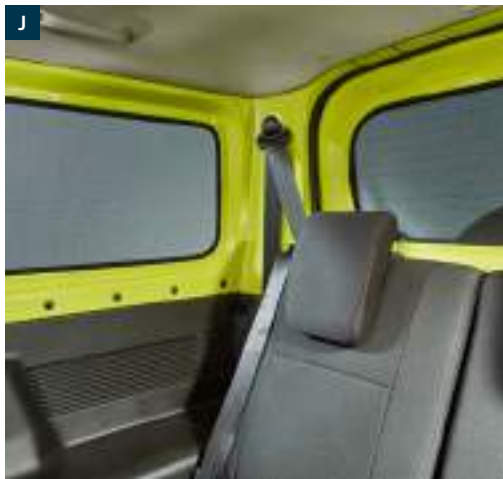

INTERIEUR

Sport-pookknop, zilverkleur (I)	
28113-77R20-000	€ 179,00
Zonweringset (J)	
990E0-78R20-000	€ 169,00
Ventilatiesieringen in Hagane zilver of Satijn zilver (K)	
99233-78R00-XXX	€ 119,00
Opbergbak console in Hagane zilver of Satijn zilver	
9923D-78R00-XXX	€ 99,00
Lederen bekleding zwart met stiksels	
88500-A6G00-BG0	€ 1.149,00
Lederen bekleding speciaal (O)	
88500-A6G00-CY0	€ 1.299,00

COMFORT

Aanstecker	
39400-59J00-000	€ 23,50
Regensensor	
990E0-65J81-035	€ 258,00
Rokersset (M)	
990E0-68P00-SMK	€ 79,00
USB-socket Jimny (N)	
990E0-78R00-USB	€ 119,00
Montageset luidspreker, achter	
990E0-78R50-SET	€ 199,00
Werklicht, LED (L)	
990E0-78R46-000	€ 359,00
Parkeersensoren, achter	
990E0-78R53-000	€ 279,00
Zaklamp, LED	
990F0-JYLED-000	€ 139,00
2-DIN sierlijstrand (P)	
99140-78R00-000	€ 184,00
Achteruitrijcamera	
990E0-78R00-CAM	€ 329,00