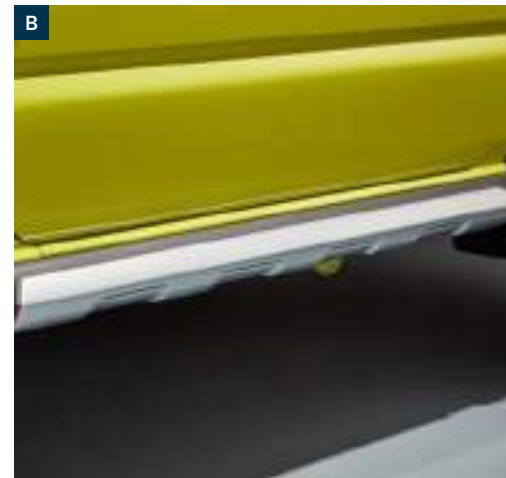

Sidesteps, RVS met rubber noppen (E)

93605-78R00-SRB € 679,00

Sidesteps, aluminium

93605-78R10-SRB € 629,00

Robuust uitlaatsierstuk

14630-86R00-000 € 99,00

LED duo mistlamp en dagrijverlichting

990E0-78RMI-DUO € 299,00