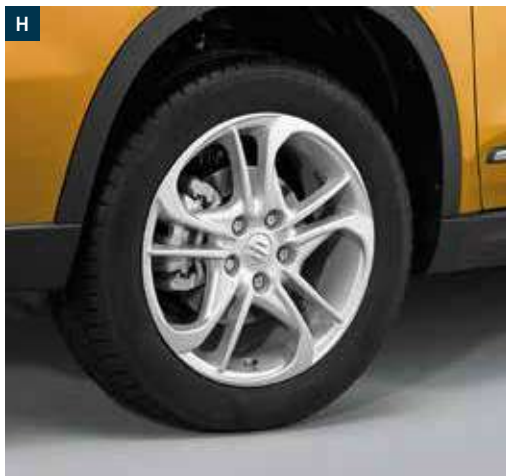

Skidplate achter (K)

990E0-86R47-000 € 299,00

Verticale delen grille uitgevoerd in mat zwart

99114-86R10-OCB € 114,00

Grillesierlijst boven in mat zwart, wit of rood (F)

99114-86R00-XXX € 119,00

VELGEN EN WIELEN