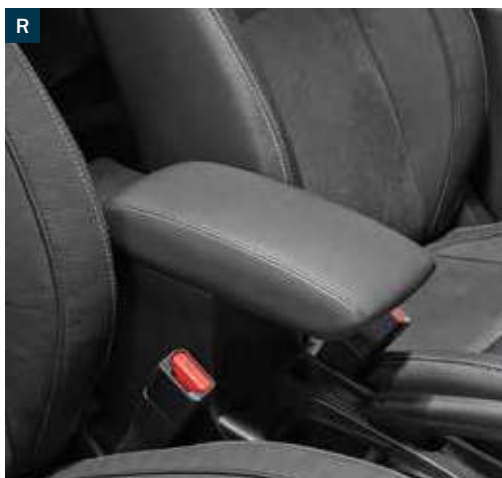

INTERIEUR

Lederen interieur, zwart

88500-APK01-B00 € 1.299,00

Pookknop, met blauw of geel stiksel (L)

990E0-54P36-XXX € 182,00

Pookknop 6MT, met blauw of geel stiksel

990E0-54P37-XXX € 174,00

Pookhoes 5MT, met blauw of geel stiksel

990E0-54P38-XXX € 100,00

Pookhoes 6MT, met blauw of geel stiksel (L)

990E0-54P39-XXX € 103,00

Ventilatieroosterset, black

990E0-54P74-OCE € 59,00

Ventilatieroosterset, White, rood, turquoise, Orange of Ivory (Q)

990E0-54P74-XXX € 55,00

Met leder bekleed stuurwiel, blauw of rood stiksel (O)

990E0-54P91-XXX € 302,00

Sportpedalen (MT), blauw of geel (N)

990E0-54P93-XXX € 193,00

Sierlijst voorportier, pianozwart

990E0-86R16-OCE € 179,00

Sierlijst voorportier, wit, Bright Red, turquoise, Orange, Ivory, Grayish Blue of Solar Yellow (M)

990E0-86R16-XXX € 184,00

Ventilatieroosterset, Ice Grayisch Blue of Solar Yellow

990E0-86R74-XXX € 66,50

Stuurnorment, Ice Grayisch Blue of Solar Yellow

990E0-86R75-XXX € 44,50

Middenconsole, Ice Grayisch Blue of Solar Yellow (P)

990E0-86R7X-XXX € 49,90

COMFORT

Armsteun met opbergvak (R)

990E0-54P35-SET € 292,00

Draadloze Qi-telefoonlader

990E0-68P00-QIO € 149,00

AUDIO & NAVIGATIE

Speaker upgrade set

3910P-UPGRD-SET € 199,00