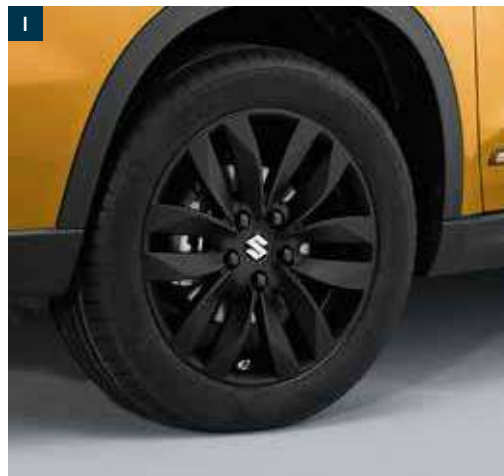

Skidplate achter (K)

990E0-86R47-000 € 299,00

Verticale delen grille uitgevoerd in mat zwart

99114-86R10-OCB € 114,00

Grillesierlijst boven in mat zwart, wit of rood (F)

99114-86R00-XXX € 119,00

VELGEN EN WIELEN