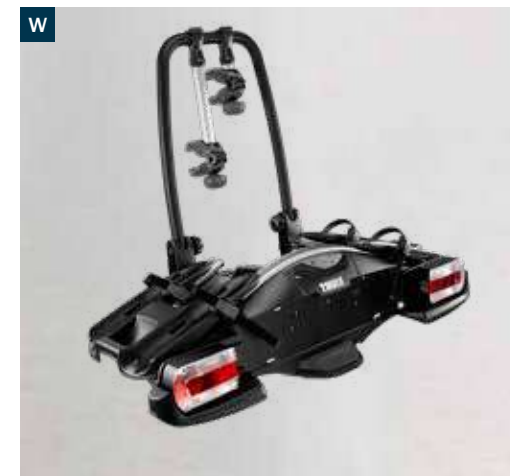

Suzuki Glasscoat-basispakket	
P7500-BASIC-SGC	€ 249,00
Suzuki Glasscoat-premiumpakket	
P8001-ZILVE-SGC	€ 349,00
Suzuki-veiligheidsstas	
990E0-61M79-000	€ 26,00
Gevarendriehoek	
00019-10460-000	€ 9,99
EHBO-set 'Euro'	
00019-10700-000	€ 9,99