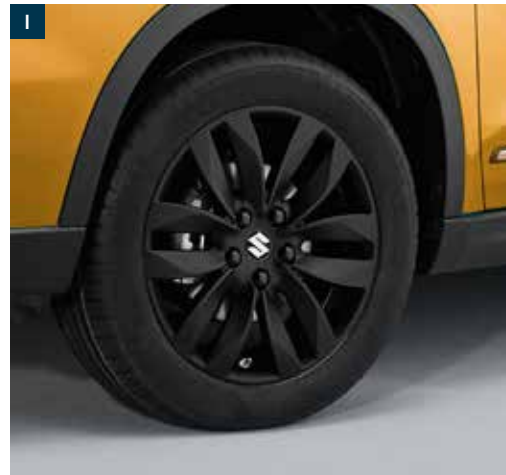

VELGEN & WIELEN

Lichtmetalen velg 'Gobi', 16"

43210-54PQ0-OKS (zilverkleur) € 686,00

43210-54PRO-OSP (two-tone) (G) € 684,00

Lichtmetalen velg 'Mojave' 17"

43210-54PS0-OKS (zilverkleur) (H) € 740,00

43210-54PU0-OSP (two-tone) € 740,00

Wielset 'Wolf' 18"

43518-54P00-POL (gepolijst) € 1.699,00

43518-54P00-ZIL (zilverkleur) € 1.599,00

Lichtmetalen velg 'Misti' 17", mat zwart (I)

990E0-61M76-002 € 744,00

Lichtmetalen velg 'Misti' 17", gepolijst

990E0-61M78-002 € 830,00

Wieldopset 16"

990E0-54P00-27N € 84,00

Wielslotset bouten 'Sicurit'

990E0-59J48-000 € 50,00

Afdekkoppen zwart

990E0-61M70-COV € 20,00

Ruimtebesparend reservewiel (T135/90R16)

990E0-STSVX-001 € 262,00

Wielbout-/moerdop, wit of rood

990E0-61M70-XXX € 6,99

Center cap, rood

990E0-86R00-ZCF € 25,50

Winterbandenset met 16" stalen velgen en
bandenspanningsensoren

43210-54P00-Y00 € 929,00