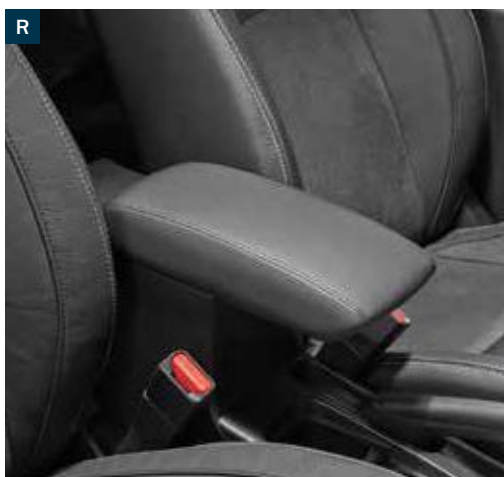

Parkeersensoren voor

40000-MWE50-06S € 399,00

LED-instapverlichting

99000-990B4-132 € 359,00

Automatisch inklapbare buitenspiegels (t.b.v. Style)

84701-61M00-AUT € 99,00

AUDIO & NAVIGATIE

Speaker upgrade set