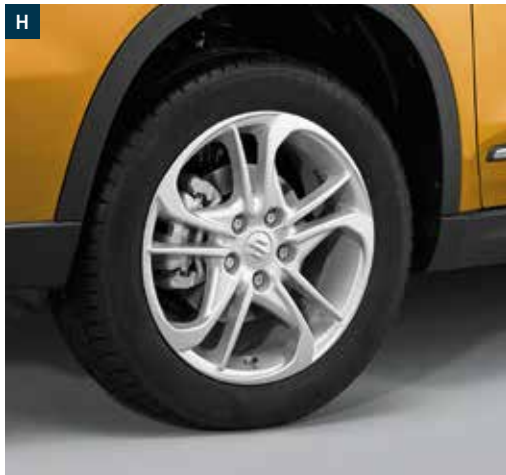

VELGEN & WIELEN

Lichtmetalen velg 'Gobi', 16"

43210-54PQ0-OKS (zilverkleur) € 686,00

43210-54PRO-OSP (two-tone) (G) € 684,00

Lichtmetalen velg 'Mojave' 17"

43210-54PS0-OKS (zilverkleur) (H) € 740,00

43210-54PU0-OSP (two-tone) € 740,00

Wielset 'Wolf' 18"

43518-54P00-POL (gepolijst) € 1.699,00

43518-54P00-ZIL (zilverkleur) € 1.599,00

Lichtmetalen velg 'Misti' 17", mat zwart (I)

990E0-61M76-002 € 744,00

Lichtmetalen velg 'Misti' 17", gepolijst

990E0-61M78-002 € 830,00

Wieldopset 16"

990E0-54P00-27N € 84,00

Wielslotset bouten 'Sicurit'

990E0-59J48-000 € 50,00

Afdekkoppen zwart

990E0-61M70-COV € 20,00

Ruimtebesparend reservewiel (T135/90R16)

990E0-STSVX-001 € 262,00

Wielbout-/moerdop, wit of rood

990E0-61M70-XXX € 6,99

Center cap, rood

990E0-86R00-ZCF € 25,50

Winterbandenset met 16" stalen velgen en
bandenspanningsensoren

43210-54P00-Y00 € 929,00