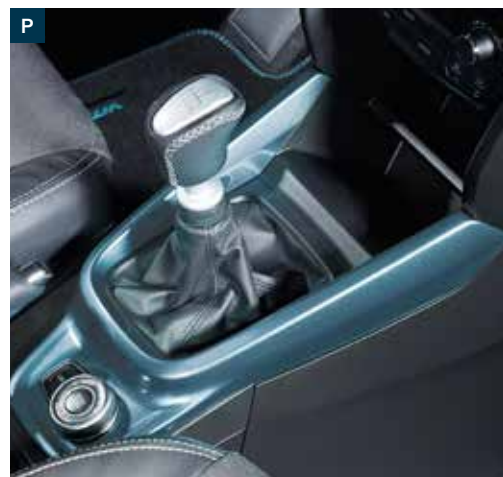

Parkeersensoren voor

40000-MWE50-06S € 399,00

LED-instapverlichting

99000-990B4-132 € 359,00

Automatisch inklapbare buitenspiegels (t.b.v. Style)

84701-61M00-AUT € 99,00

AUDIO & NAVIGATIE

Speaker upgrade set