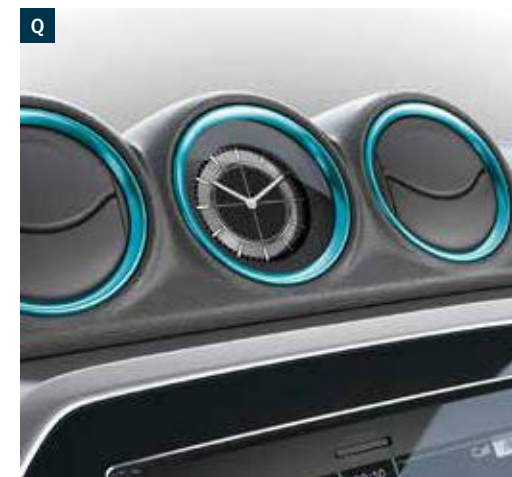

Parkeersensoren voor

40000-MWE50-06S € 399,00

LED-instapverlichting

99000-990B4-132 € 359,00

Automatisch inklapbare buitenspiegels (t.b.v. Style)

84701-61M00-AUT € 99,00

AUDIO & NAVIGATIE

Speaker upgrade set