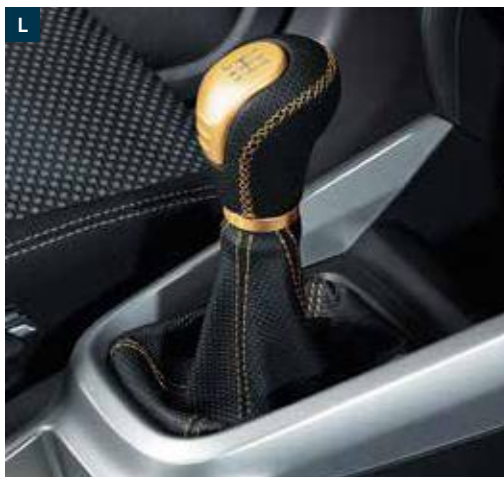

INTERIEUR

Lederen interieur, zwart

88500-APK01-B00 € 1.299,00

Pookknop, met blauw of geel stiksel (L)

990E0-54P36-XXX € 182,00

Pookknop 6MT, met blauw of geel stiksel

990E0-54P37-XXX € 174,00

Pookhoes 5MT, met blauw of geel stiksel

990E0-54P38-XXX € 100,00

Pookhoes 6MT, met blauw of geel stiksel (L)

990E0-54P39-XXX € 103,00

Ventilatieroosterset, black

990E0-54P74-OCE € 59,00

Dashboardklok (Q)

99000-99053-XXX € 81,00

Ventilatieroosterset, White, rood, turquoise, Orange of Ivory (Q)

990E0-54P74-XXX € 55,00

Met leder bekleed stuurwiel, blauw of rood stiksel (O)

990E0-54P91-XXX € 302,00

Sportpedalen (MT), blauw of geel (N)

990E0-54P93-XXX € 193,00

Sierlijst voorportier, pianozwart

990E0-86R16-OCE € 179,00

Sierlijst voorportier, wit, Bright Red, turquoise, Orange, Ivory, Grayish Blue of Solar Yellow (M)

990E0-86R16-XXX € 184,00

Ventilatieroosterset, Ice Grayisch Blue of Solar Yellow

990E0-86R74-XXX € 66,50

Stuurnorment, Ice Grayisch Blue of Solar Yellow

990E0-86R75-XXX € 44,50

Middenconsole, Ice Grayisch Blue of Solar Yellow (P)

990E0-86R7X-XXX € 49,90

COMFORT

Armsteun met opbergvak (R)

990E0-54P35-SET € 299,00

Draadloze Qi-telefoonlader

990E0-68P00-QIO € 149,00

Parkeersensoren achter

40000-MWE50-03S € 349,00

Parkeersensoren voor

40000-MWE50-06S € 399,00

LED-instapverlichting

99000-990B4-132 € 359,00

Automatisch inklapbare buitenspiegels (t.b.v. Style)

84701-61M00-AUT € 99,00

AUDIO & NAVIGATIE

Speaker upgrade set

3910P-UPGRD-SET € 199,00

SLDA-navigatiesoftware update

990E0-54P460-000 € 299,00

Pioneer Upgrade Set met Soundprocessor

3910P-UPGRA-SND € 269,00