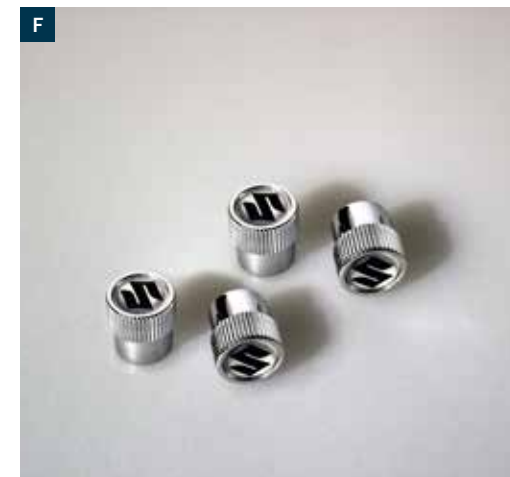

N.B. De Jimmy-motoren zijn niet geschikt voor toepassing van LPG.

ACCESSOIRES

EXTERIEUR

Stootlijstset, zwart (A)	
990E0-78R07-000	€ 95,00
Stootlijstset, breed (C)	
77500-78R00-000	€ 249,00
Suzuki S-logo striping, wit of rood	
990E0-78R96-XXX	€ 239,00
Zijskirts (B)	
99112-78R10-000	€ 552,70
Skidplate vóór	
99115-78R10-000	€ 569,00
Grille 'Suzuki' voorzijde (G)	
9911C-78R00-ZSC	€ 269,00
Zijruit spoiler set, voor (D)	
99120-78R10-000	€ 79,00
Sierring portiergreep	
99126-78R00-000	€ 89,00
Reservewielhoes met Suzuki-logo in wit	
99000-990YB-699	€ 60,00
Reservewielhoes met Suzuki-logo in kleur	
99000-990YB-700	€ 51,00
Reservewielcover in zwart, met RVS ring (H)	
990E0-78R13-000	€ 269,00
Sidesteps, RVS met rubber noppen (E)	
93605-78R00-SRB	€ 679,00
Sidesteps, aluminium	
93605-78R10-SRB	€ 629,00
Robuust uitlaatsierstuk	
14630-86R00-000	€ 99,00
LED duo mistlamp en dagrijverlichting	
990E0-78RMI-DUO	€ 299,00

VELGEN & WIELEN

Wielslotset bouten 'Sicurit'	
990E0-59J49-000	€ 40,00
Lichtmetalen velg, 5,5J x 15" (set van 4)	
43210-78R90-000	€ 599,00
Ventieldopset, 2 sets van 2 (F)	
990E0-19069-SET	€ 20,00
Winterbandenset met 16" stalen velgen en bandenspanningsensoren	
43210-81A25-Y00	€ 1.059,00