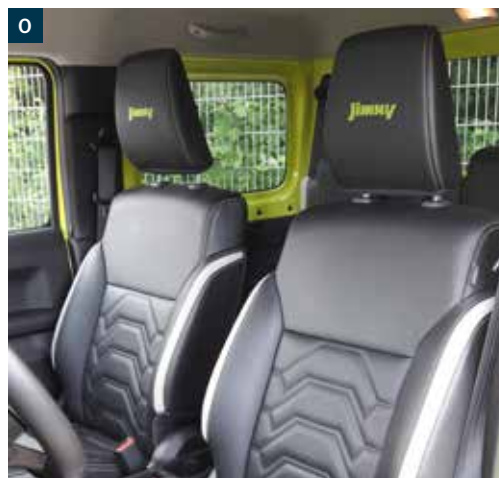

INTERIEUR

Sport-pookknop, zilverkleur (I)	
28113-77R20-000	€ 179,00
Zonweringset (J)	
990E0-78R20-000	€ 169,00
Ventilatiesieringen in Hagane zilver of Satijn zilver (K)	
99233-78R00-XXX	€ 119,00
Opbergbak console in Hagane zilver of Satijn zilver	
9923D-78R00-XXX	€ 99,00
Lederen bekleding zwart met stiksels	
88500-A6G00-BG0	€ 1.149,00
Lederen bekleding speciaal (O)	
88500-A6G00-CY0	€ 1.299,00

COMFORT

Aanstecker	
39400-59J00-000	€ 23,50
Regensensor	
990E0-65J81-035	€ 258,00
Rokersset (M)	
990E0-68P00-SMK	€ 79,00
USB-socket Jimny (N)	
990E0-78R00-USB	€ 119,00
Montageset luidspreker, achter	
990E0-78R50-SET	€ 199,00
Werklicht, LED (L)	
990E0-78R46-000	€ 359,00
Parkeersensoren, achter	
990E0-78R53-000	€ 279,00
Zaklamp, LED	
990F0-JYLED-000	€ 139,00
2-DIN sierlijstrand (P)	
99140-78R00-000	€ 184,00
Achteruitrijcamera	
990E0-78R00-CAM	€ 329,00

AUDIO & NAVIGATIE

SLDA-navigatiesoftware update	
990E0-54P460-000	€ 229,00