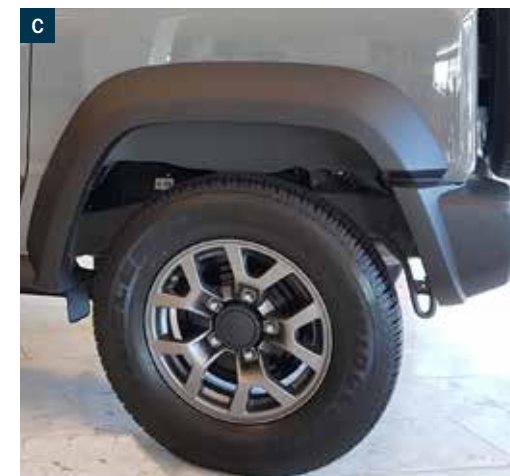

ACCESSOIRES