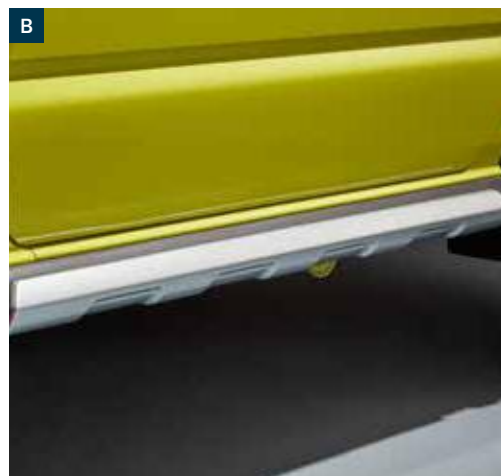

ACCESSOIRES