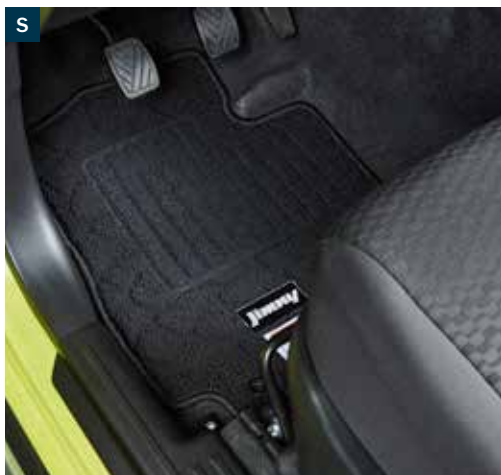

BAGAGE & TRANSPORT

Dakkoffer Motion XT L Black Glossy*	
00050-62970-10L	€ 624,00
Dakkoffer Force XT L Black Aeroskin*	
00050-63570-00L	€ 534,00
Dakkoffer Touring L Anthracite Aeroskin*	
00050-63480-40L	€ 384,00
Oprijgoot Thule-fietsendrager	
00050-91520-000	€ 43,95
Thule VeloCompact-fietsdrager	
00050-92500-000 (2 fietsen)	€ 409,00
Thule VeloCompact-fietsdrager	
00050-92700-000 (7-polig, 3 fietsen)	€ 529,00
Koelbox 15 liter	
990E0-64J30-000	€ 120,50
Allesdrager (T)	
78901-78R10-000	€ 299,00
Adapter, 13-/7-polig	
990E0-62J41-000	€ 19,00
Adapter, 7-/13-polig	
990E0-79J67-000	€ 20,50
Trekhaak, afneembaar, geschikt voor fietsdrager (V)	
72901-78R00-000	€ 499,00
Trekhaak kabelset, 7-polig Jimny	
990E0-78R64-000	€ 199,00
Trekhaak kabelset, 13-polig Jimny	
990E0-78R65-000	€ 249,00
Laadruimte, bagagehaakset	
9915F-78R00-000	€ 139,00
Dakmand voor op de dakdrager (Q)	
99177-78R00-000	€ 499,00
Dakdragermodule, surfplank	
99179-78R00-000	€ 150,00
Dakmand Canyon XT (U)	
990E0-62R42-000	€ 399,-

BESCHERMING & VEILIGHEID

Bagageruimtebak (R)	
75401-77R00-000	€ 99,00
Mattenset Jimny, luxe (MT) (S)	
75901-77R80-000	€ 99,00
Mattenset Jimny, luxe, (AT)	
75901-77R90-000	€ 98,00

* Dakkoffers zijn ook leverbaar in M of XL.