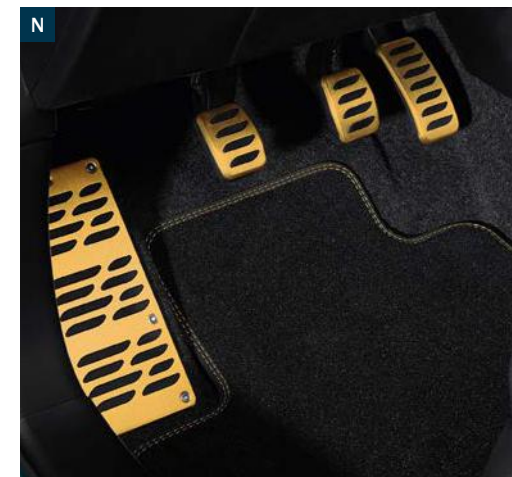

INTERIEUR

Lederen interieur, zwart

88500-APK01-B00 € 1.299,00

Pookknop, met blauw of geel stiksel (L)

990E0-54P36-XXX € 182,00

Pookknop 6MT, met blauw of geel stiksel

990E0-54P37-XXX € 174,00

Pookhoes 5MT, met blauw of geel stiksel

990E0-54P38-XXX € 100,00

Pookhoes 6MT, met blauw of geel stiksel (L)

990E0-54P39-XXX € 103,00

Ventilatieroosterset, black

990E0-54P74-OCE € 59,00

Ventilatieroosterset, White, rood, turquoise, Orange of Ivory (Q)

990E0-54P74-XXX € 55,00

Met leder bekleed stuurwiel, blauw of rood stiksel (O)

990E0-54P91-XXX € 302,00

Sportpedalen (MT), blauw of geel (N)

990E0-54P93-XXX € 193,00

Sierlijst voorportier, pianozwart

990E0-86R16-OCE € 179,00

Sierlijst voorportier, wit, Bright Red, turquoise, Orange, Ivory, Grayish Blue of Solar Yellow (M)

990E0-86R16-XXX € 184,00

Ventilatieroosterset, Ice Grayisch Blue of Solar Yellow

990E0-86R74-XXX € 66,50

Stuurnorment, Ice Grayisch Blue of Solar Yellow

990E0-86R75-XXX € 44,50

Middenconsole, Ice Grayisch Blue of Solar Yellow (P)

990E0-86R7X-XXX € 49,90

COMFORT

Armsteun met opbergvak (R)

990E0-54P35-SET € 292,00

Draadloze Qi-telefoonlader

990E0-68P00-Q10 € 149,00

Parkeersensoren achter

40000-MWE50-03S € 349,00

Parkeersensoren voor

40000-MWE50-06S € 399,00