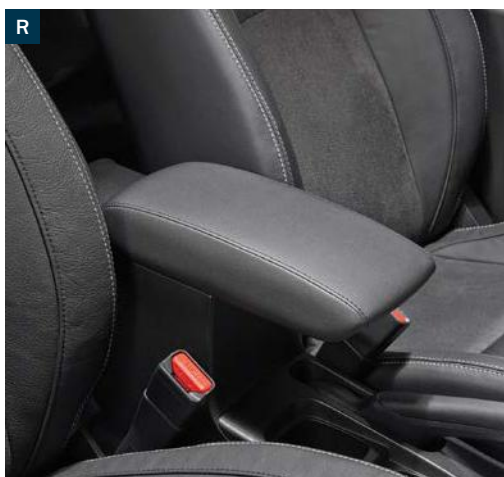

INTERIEUR

Lederen interieur, zwart

88500-APK01-B00 € 1.299,00

Pookknop, met blauw of geel stiksel (L)

990E0-54P36-XXX € 182,00

Pookknop 6MT, met blauw of geel stiksel

990E0-54P37-XXX € 174,00

Pookhoes 5MT, met blauw of geel stiksel

990E0-54P38-XXX € 100,00

Pookhoes 6MT, met blauw of geel stiksel (L)

990E0-54P39-XXX € 103,00

Ventilatieroosterset, black

990E0-54P74-OCE € 59,00

Ventilatieroosterset, White, rood, turquoise, Orange of Ivory (Q)

990E0-54P74-XXX € 55,00

Met leder bekleed stuurwiel, blauw of rood stiksel (O)

990E0-54P91-XXX € 302,00

Sportpedalen (MT), blauw of geel (N)

990E0-54P93-XXX € 193,00

Sierlijst voorportier, pianozwart

990E0-86R16-OCE € 179,00

Sierlijst voorportier, wit, Bright Red, turquoise, Orange, Ivory, Grayish Blue of Solar Yellow (M)

990E0-86R16-XXX € 184,00

Ventilatieroosterset, Ice Grayisch Blue of Solar Yellow

990E0-86R74-XXX € 66,50

Stuurnorment, Ice Grayisch Blue of Solar Yellow

990E0-86R75-XXX € 44,50

Middenconsole, Ice Grayisch Blue of Solar Yellow (P)

990E0-86R7X-XXX € 49,90

COMFORT

Armsteun met opbergvak (R)

990E0-54P35-SET € 292,00

Draadloze Qi-telefoonlader

990E0-68P00-Q10 € 149,00

Parkeersensoren achter

40000-MWE50-03S € 349,00

Parkeersensoren voor

40000-MWE50-06S € 399,00