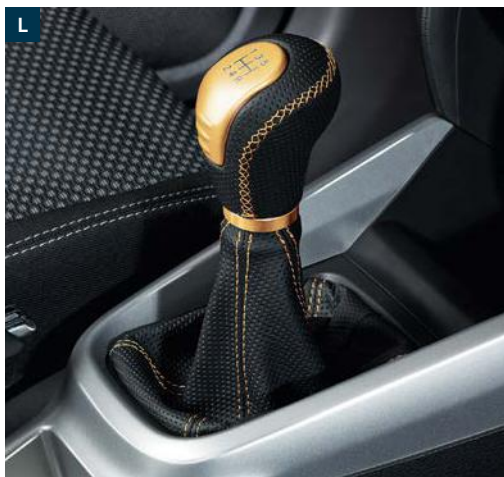

INTERIEUR

Lederen interieur, zwart

88500-APK01-B00 € 1.299,00

Pookknop, met blauw of geel stiksel (L)

990E0-54P36-XXX € 182,00

Pookknop 6MT, met blauw of geel stiksel

990E0-54P37-XXX € 174,00

Pookhoes 5MT, met blauw of geel stiksel

990E0-54P38-XXX € 100,00

Pookhoes 6MT, met blauw of geel stiksel (L)

990E0-54P39-XXX € 103,00

Ventilatieroosterset, black

990E0-54P74-OCE € 59,00

Ventilatieroosterset, White, rood, turquoise, Orange of Ivory (Q)

990E0-54P74-XXX € 55,00

Met leder bekleed stuurwiel, blauw of rood stiksel (O)

990E0-54P91-XXX € 302,00

Sportpedalen (MT), blauw of geel (N)

990E0-54P93-XXX € 193,00

Sierlijst voorportier, pianozwart

990E0-86R16-OCE € 179,00

Sierlijst voorportier, wit, Bright Red, turquoise, Orange, Ivory, Grayish Blue of Solar Yellow (M)

990E0-86R16-XXX € 184,00

Ventilatieroosterset, Ice Grayisch Blue of Solar Yellow

990E0-86R74-XXX € 66,50

Stuurnorment, Ice Grayisch Blue of Solar Yellow

990E0-86R75-XXX € 44,50

Middenconsole, Ice Grayisch Blue of Solar Yellow (P)

990E0-86R7X-XXX € 49,90

COMFORT

Armsteun met opbergvak (R)

990E0-54P35-SET € 292,00

Draadloze Qi-telefoonlader

990E0-68P00-Q10 € 149,00

Parkeersensoren achter

40000-MWE50-03S € 349,00

Parkeersensoren voor

40000-MWE50-06S € 399,00