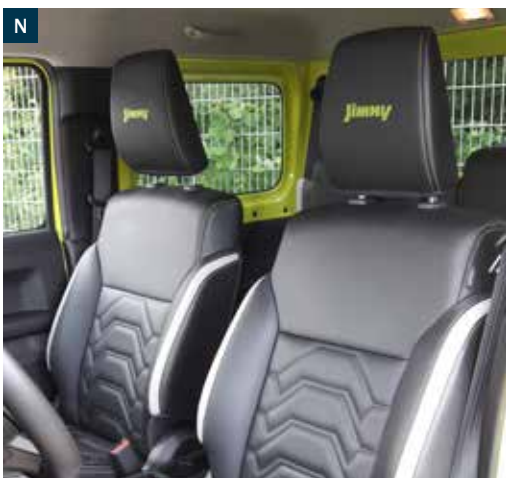

Zaklamp, LED

990F0-JYLED-000 € 139,00

2-DIN sierlijstrand

99140-78R00-000 € 184,00

BAGAGE & TRANSPORT

Dakkoffer Force XT L Black Aeroskin*	
00050-63570-00L	€ 534,00
Dakkoffer Touring L Anthracite Aeroskin*	
00050-63480-40L	€ 384,00
Thule VeloCompact-fietsdrager	
00050-92500-000 (2 fietsen)	€ 409,00
Koelbox 15 liter	
990E0-64J30-000	€ 120,50
Allesdrager (Q)	
78901-78R10-000	€ 299,00
Adapter, 13-/7-polig	
990E0-62J41-000	€ 19,00
Adapter, 7-/13-polig	
990E0-79J67-000	€ 20,50
Trekhaak, afneembaar, geschikt voor fietsdrager (S)	
72901-78R00-000	€ 499,00
Trekhaak kabelset, 7-polig Jimny	
990E0-78R64-000	€ 199,00
Trekhaak kabelset, 13-polig Jimny	
990E0-78R65-000	€ 249,00
Dakmand voor op de dakdrager (O)	
99177-78R00-000	€ 499,00
Dakdragermodule, surfplank	
99179-78R00-000	€ 150,00
Dakmand Canyon XT (R)	
990E0-62R42-000	€ 399,00
Fietsdrager (aluminium) voor 2 fietsen (T)	
990E0-59J22-000	€ 499,00