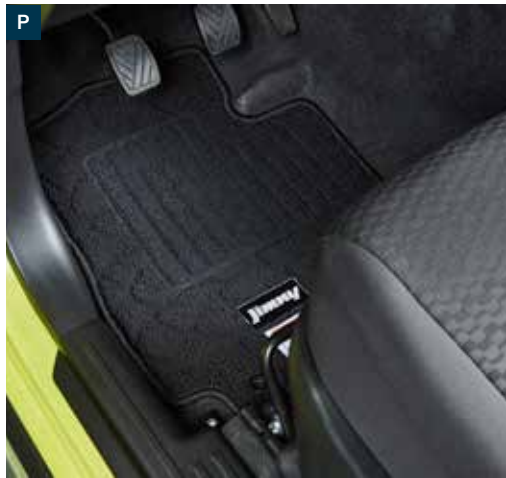

Zaklamp, LED

990F0-JYLED-000 € 139,00

2-DIN sierlijstrand

99140-78R00-000 € 184,00

BAGAGE & TRANSPORT

Dakkoffer Force XT L Black Aeroskin*	
00050-63570-00L	€ 534,00
Dakkoffer Touring L Anthracite Aeroskin*	
00050-63480-40L	€ 384,00
Thule VeloCompact-fietsdrager	
00050-92500-000 (2 fietsen)	€ 409,00
Koelbox 15 liter	
990E0-64J30-000	€ 120,50
Allesdrager (Q)	
78901-78R10-000	€ 299,00
Adapter, 13-/7-polig	
990E0-62J41-000	€ 19,00
Adapter, 7-/13-polig	
990E0-79J67-000	€ 20,50
Trekhaak, afneembaar, geschikt voor fietsdrager (S)	
72901-78R00-000	€ 499,00
Trekhaak kabelset, 7-polig Jimny	
990E0-78R64-000	€ 199,00
Trekhaak kabelset, 13-polig Jimny	
990E0-78R65-000	€ 249,00
Dakmand voor op de dakdrager (O)	
99177-78R00-000	€ 499,00
Dakdragermodule, surfplank	
99179-78R00-000	€ 150,00
Dakmand Canyon XT (R)	
990E0-62R42-000	€ 399,00
Fietsdrager (aluminium) voor 2 fietsen (T)	
990E0-59J22-000	€ 499,00