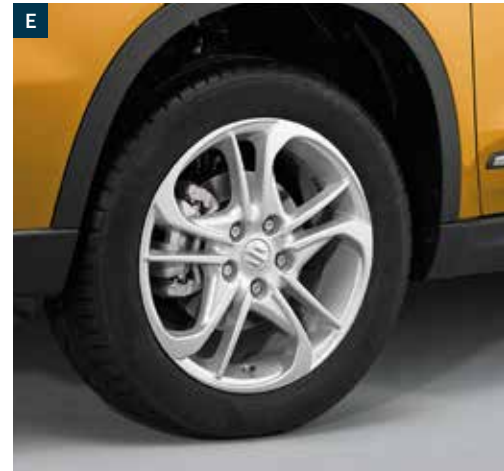

Wieldopset 16"	
990E0-54P00-27N	€ 84,00
Wielslotset bouten 'Sicurit'	
990E0-59J48-000	€ 50,00
Afdekdoppen zwart	
990E0-61M70-COV	€ 20,00
Ruimtebesparend reservewiel (T135/90R16)	
990E0-STSVX-001	€ 289,00
Wielbout-/moerdop, wit of rood	
990E0-61M70-XXX	€ 6,99
Center cap, rood	
990E0-86R00-ZCF	€ 29,00