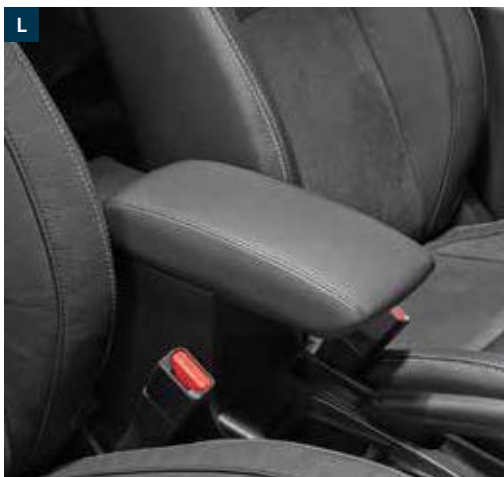

K

L

M

Allesdrager (M)	
78901-54P00	€ 219,00
Allesdrager	
78901-54P10	€ 186,00
Trekhaak met afneembare kogel 7-polig	
93640-65920-100	€ 729,00
Trekhaak met afneembare kogel 13-polig	
93640-65920-400	€ 789,00

BESCHERMING & VEILIGHEID

Instaplijsten 'Outdoor'	
990E0-54P60-000	€ 152,00
Instaplijsten 'Vitara' (U)	
990E0-54P60-001	€ 152,00
Spatlappenset kunststof, vóór	
72210-54P00	€ 149,00
Spatlappenset kunststof, achter	
72230-54P00	€ 199,00
Spatlappenset rubber, vóór	
990E0-54P13-000	€ 125,00
Spatlappenset rubber, achter	
990E0-54P14-000	€ 149,00
Rubbermatten	
75901-54PB2	€ 79,00
Matset, luxe (Vitara)	
75901-54P11-000	€ 67,50
Matset, standaard (Vitara)	
75901-54P21-000	€ 43,50

Bagageruimtemat, met blauw of geel logo en stiksel	
990E0-54P40-XXX	€ 39,50
Dekzeil voor achterbank	
990E0-78R44-000	€ 79,00
Dorpelbeschermfolie, zwart of transparant	
990E0-54P30-XXX	€ 96,00
Bumperbeschermplaat, zwart	
990E0-54P51-000	€ 80,00
Bumperbeschermplaat, aluminium-look (T)	
990E0-54P51-001	€ 85,00
Bumperbeschermfolie, zwart	
990E0-54P57-000	€ 76,00
Lampboxset, Vitara LED	
990E0-54P01-BLB	€ 23,55
Suzuki Glasscoat-basispakket	
P7500-BASIC-SGC	€ 249,00
Suzuki Glasscoat-premiumpakket	
P8001-ZILVE-SGC	€ 349,00
Suzuki-veiligheidsstas	
990E0-61M79-000	€ 26,00
Gevarendriehoek	
00019-10460-000	€ 10,50

N

O

P

Q