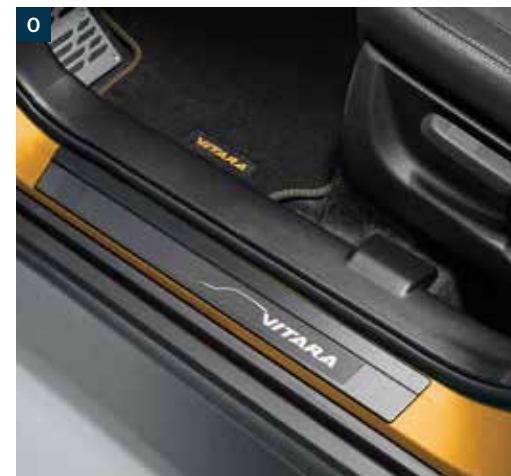

K

L

M

Allesdrager (M)	
78901-54P00	€ 219,00
Allesdrager	
78901-54P10	€ 186,00
Trekhaak met afneembare kogel 7-polig	
93640-65920-100	€ 729,00
Trekhaak met afneembare kogel 13-polig	
93640-65920-400	€ 789,00

BESCHERMING & VEILIGHEID

Instaplijsten 'Outdoor'	
990E0-54P60-000	€ 152,00
Instaplijsten 'Vitara' (U)	
990E0-54P60-001	€ 152,00
Spatlappenset kunststof, vóór	
72210-54P00	€ 149,00
Spatlappenset kunststof, achter	
72230-54P00	€ 199,00
Spatlappenset rubber, vóór	
990E0-54P13-000	€ 125,00
Spatlappenset rubber, achter	
990E0-54P14-000	€ 149,00
Rubbermatten	
75901-54PB2	€ 79,00
Matset, luxe (Vitara)	
75901-54P11-000	€ 67,50
Matset, standaard (Vitara)	
75901-54P21-000	€ 43,50

Bagageruimtemat, met blauw of geel logo en stiksel	
990E0-54P40-XXX	€ 39,50
Dekzeil voor achterbank	
990E0-78R44-000	€ 79,00
Dorpelbeschermfolie, zwart of transparant	
990E0-54P30-XXX	€ 96,00
Bumperbeschermplaat, zwart	
990E0-54P51-000	€ 80,00
Bumperbeschermplaat, aluminium-look (T)	
990E0-54P51-001	€ 85,00
Bumperbeschermfolie, zwart	
990E0-54P57-000	€ 76,00
Lampboxset, Vitara LED	
990E0-54P01-BLB	€ 23,55
Suzuki Glasscoat-basispakket	
P7500-BASIC-SGC	€ 249,00
Suzuki Glasscoat-premiumpakket	
P8001-ZILVE-SGC	€ 349,00
Suzuki-veiligheidsstas	
990E0-61M79-000	€ 26,00
Gevarendriehoek	
00019-10460-000	€ 10,50

N

O

P

Q