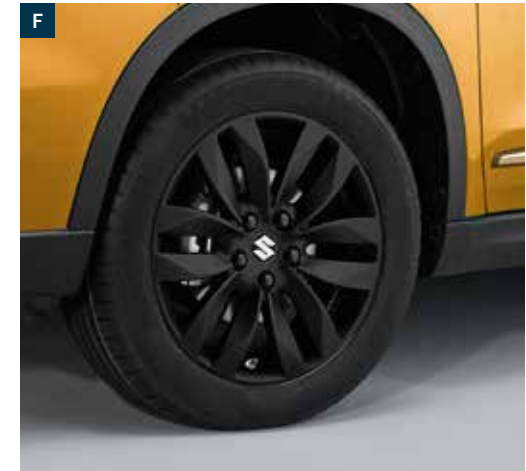

Wieldopset 16"	
990E0-54P00-27N	€ 84,00
Wielslotset bouten 'Sicurit'	
990E0-59J48-000	€ 50,00
Afdekdoppen zwart	
990E0-61M70-COV	€ 20,00
Ruimtebesparend reservewiel (T135/90R16)	
990E0-STSVX-001	€ 289,00
Wielbout-/moerdop, wit of rood	
990E0-61M70-XXX	€ 6,99
Center cap, rood	
990E0-86R00-ZCF	€ 29,00