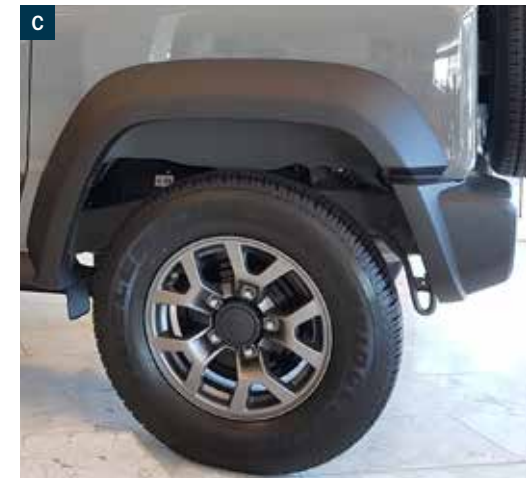

ACCESSOIRES