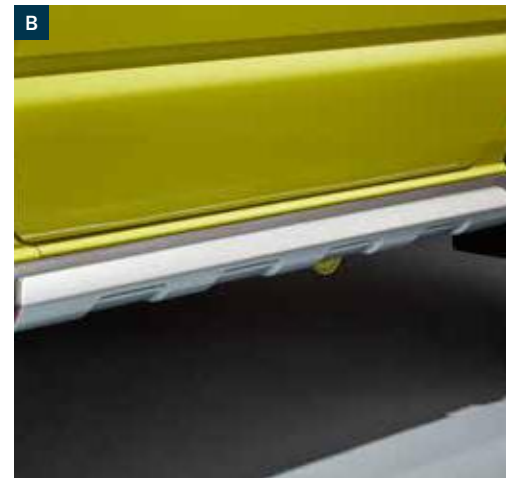

ACCESSOIRES