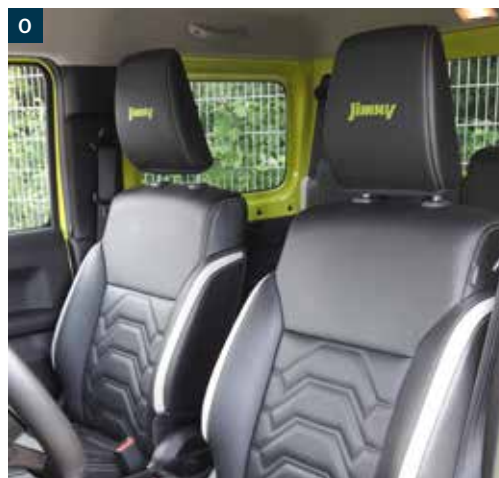

INTERIEUR

Sport-pookknop, zilverkleur (I)	
28113-77R20-000	€ 179,00
Zonweringset (J)	
990E0-78R20-000	€ 169,00
Ventilatiesierringen in Hagane zilver of Satijn zilver (K)	
99233-78R00-XXX	€ 119,00
Opbergbak console in Hagane zilver of Satijn zilver	
9923D-78R00-XXX	€ 99,00
Lederen bekleding zwart met stiksels	
88500-A6G00-BG0	€ 1.149,00
Lederen bekleding speciaal (O)	
88500-A6G00-CY0	€ 1.299,00

COMFORT

Aanstecker	
39400-59J00-000	€ 23,50
Regensensor	
990E0-65J81-035	€ 258,00
Rokersset (M)	
990E0-68P00-SMK	€ 79,00
USB-socket Jimny (N)	
990E0-78R00-USB	€ 119,00
Montageset luidspreker, achter	
990E0-78R50-SET	€ 199,00
Werklicht, LED (L)	
990E0-78R46-000	€ 359,00
Parkeersensoren, achter	
990E0-78R53-000	€ 279,00
Zaklamp, LED	
990F0-JYLED-000	€ 139,00
2-DIN sierlijstrand (P)	
99140-78R00-000	€ 184,00
Achteruitrijcamera	
990E0-78R00-CAM	€ 329,00

AUDIO & NAVIGATIE

SLDA-navigatiesoftware update	
990E0-54P460-000	€ 229,00