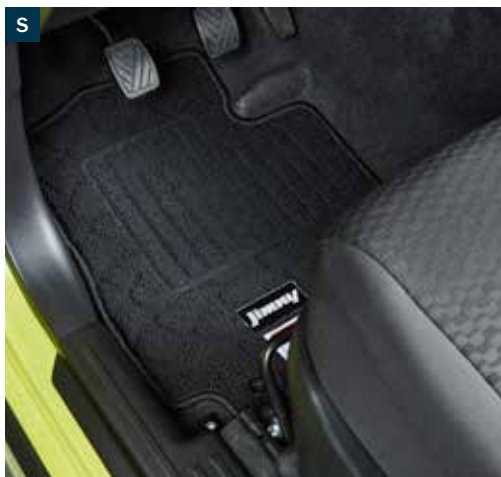

## BESCHERMING & VEILIGHEID

Bagageruimtebak (R)	
75401-77R00-000	€ 99,00
Mattenset Jimny, luxe (MT) (S)	
75901-77R80-000	€ 99,00
Mattenset Jimny, luxe, (AT)	
75901-77R90-000	€ 98,00

\* Dakkoffers zijn ook leverbaar in M of XL.