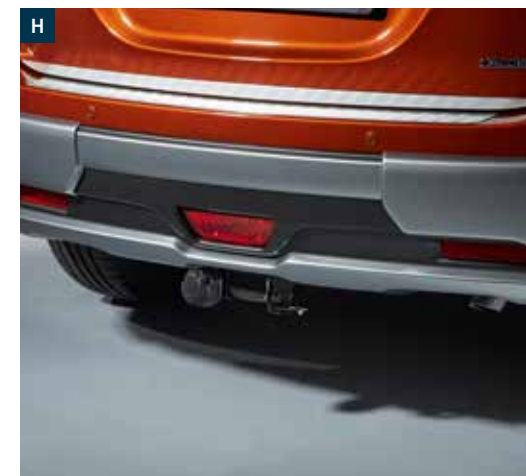

ACCESSOIRES

PAKKETTEN

Dynamic-pakket (Comfort of Select): SLDA-navigatie-update, chromen portierlijsten, automatisch inklapbare buitenspiegels, parkeersensoren achter

990EO-DYNAM-AKK € 996,00

Xite-pakket (A): 18-inch lichtmetalen velgen, skidplates voor en achter en dorpels, dakspoiler in kleur, seatwear-bekleding

990EO-XITEO-AKK € 3.946,00

EXTERIEUR

Dakspoiler in carrosseriekleur (B)

990EO-61M05-000 € 400,00

Chromen bumperlijst, achter (D)

990EO-61M06-CRR € 75,00

Chromen portierlijsten (C)

990EO-61M08-CSM € 163,50

Chromen achterkleplijst (E)

990EO-61M09-000 € 138,50

Achterkleplijst chroom (F)

990EO-61M22-000 € 75,50

Skidplate vóór (G)

990EO-64R00-ZNC € 412,00

Skidplate achter (H)

990EO-64R10-ZNC € 565,50

Skidplate dorpel

990EO-61M03-000 € 255,00

VELGEN & WIELEN

Lichtmetalen velg 'Gobi' 16", zwart gepolijst

43210-54PRO-OSP € 684,00

Lichtmetalen velg 'Gobi' 16", zilverkleur

43210-54PQO-OKS € 686,00

Lichtmetalen velg 'NAMIB' 16", zwart gepolijst

43210-64R60-QC8 € 813,00

Lichtmetalen velg 'Mojave' 17", zwart gepolijst

43210-54PUO-OSP € 740,00

Lichtmetalen velg 'Mojave' 17", zilverkleurig

43210-54PSO-OKS € 740,00

A

B

C

D

E

F

G

H