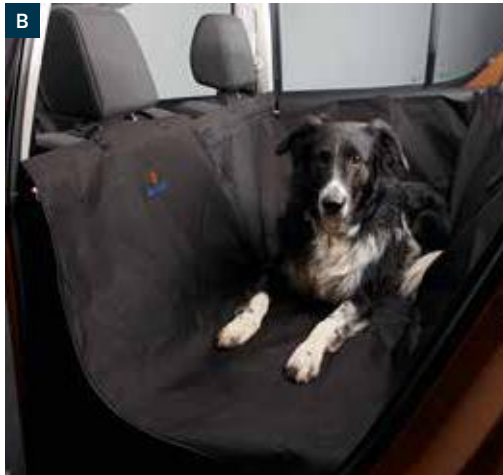

990E0-61M48-001 € 202,00

* Ook leverbaar in de maten M en XL.

Bagagenet vloer	
990E0-65J39-000	€ 46,50
Opbergtas allesdrager	
990E0-79J91-000	€ 24,50

BESCHERMING & VEILIGHEID

Stootlijst zwart, zilverkleur of wit (Y)	
990E0-61M07-XXX	€ 200,50
Spatlappenset kunststof vóór	
990E0-61M11-000	€ 132,00
Spatlappenset kunststof achter (Z)	
990E0-61M12-000	€ 132,00
Spatlappenset rubber vóór	
990E0-61M13-000	€ 84,50
Spatlappenset rubber achter	
990E0-61M14-000	€ 84,50
Bagagemat, traymodel	
990E0-61M15-000	€ 48,00
Bagageruimte-organiser	
990E0-61M21-000	€ 168,50
Mattenset rubber	
990E0-61M29-010	€ 56,50
Mattenset 'S-Cross'	
990E0-61M38-010	€ 52,50
Mattenset Luxe 'S-Cross' (A)	
990E0-61M39-010	€ 67,50
Dorpelbescherming, zwart	
990E0-61M30-001	€ 94,50
Dorpelbeschermfolie, transparant	
990E0-61M30-002	€ 94,50
Instaplijst 'S-Cross'	
990E0-61M30-010	€ 151,00
Instaplijsten aluminium	
990E0-61M60-001	€ 159,50
Bagagemat standaard	
990E0-61M40-010	€ 48,00
Bumperbeschermplaat	
990E0-61M61-000	€ 103,50
Bumperbeschermfolie transparant	
990E0-61M58-000	€ 57,00
Bumperbeschermfolie (C)	
990E0-61M57-000	€ 57,00
Bumperbeschermfolie	
990E0-61M62-000	€ 159,50