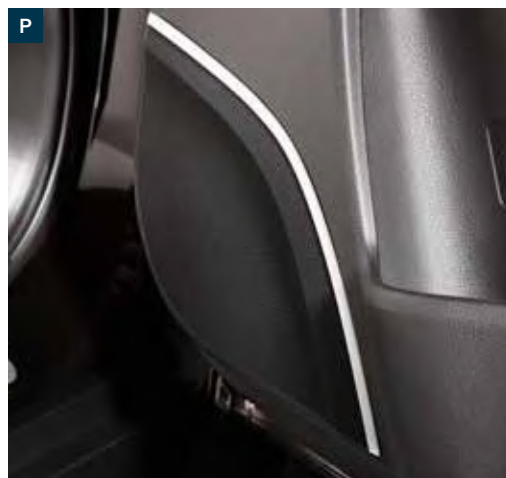

Lichtmetalen velg 'Misti' 17", zilverkleur (I)	
990E0-61M75-002	€ 756,00
Lichtmetalen velg 'Misti' 17", mat zwart (J)	
990E0-61M76-002	€ 744,00
Lichtmetalen velg 'Misti' 17", zwart gepolijst (K)	
990E0-61M78-002	€ 830,00
Wielset 'Wolf' 18", zilverkleur (L)	
43518-54P00-ZIL	€ 1.599,00
Wielset 'Wolf' 18", zwart gepolijst (M)	
43518-54P00-POL	€ 1.699,00
Afdekkoppen zwart (N)	
990E0-61M70-COV	€ 20,00
Ruimtebesparend reservewiel (T135/90R16)	
990E0-STSVX-001	€ 269,00
Winterbandenset met 16" stalen velgen en bandenspanningsensoren	
43210-54P00-Y00	€ 929,00

INTERIEUR

Zonweringset (O)	
990E0-61M20-000	€ 187,00
Speaker sierlijsten (P)	
990E0-61M67-000	€ 80,50
Lederen stuurwiel met zilverkleurig stiksel (Q)	
990E0-61M91-000	€ 235,00
Lederen interieur (in diverse kleuren)	
88500-AKK00-XXX	€ 1.299,00