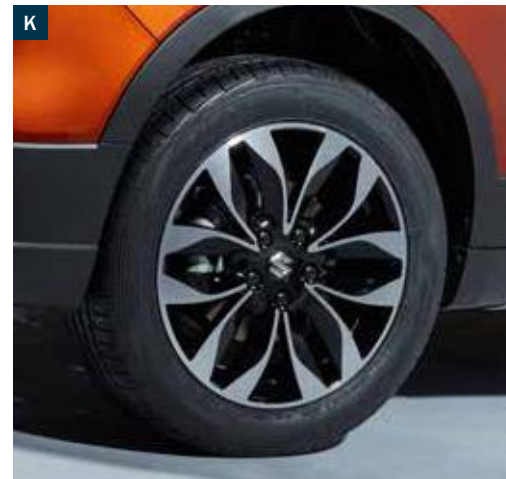

E

F

G

H

Lichtmetalen velg 'Misti' 17", zilverkleur (I)	
990E0-61M75-002	€ 756,00
Lichtmetalen velg 'Misti' 17", mat zwart (J)	
990E0-61M76-002	€ 744,00
Lichtmetalen velg 'Misti' 17", zwart gepolijst (K)	
990E0-61M78-002	€ 830,00
Wielset 'Wolf' 18", zilverkleur (L)	
43518-54P00-ZIL	€ 1.599,00
Wielset 'Wolf' 18", zwart gepolijst (M)	
43518-54P00-POL	€ 1.699,00
Afdekkoppen zwart (N)	
990E0-61M70-COV	€ 20,00
Ruimtebesparend reservewiel (T135/90R16)	
990E0-STSVX-001	€ 269,00
Winterbandenset met 16" stalen velgen en bandenspanningsensoren	
43210-54P00-Y00	€ 929,00