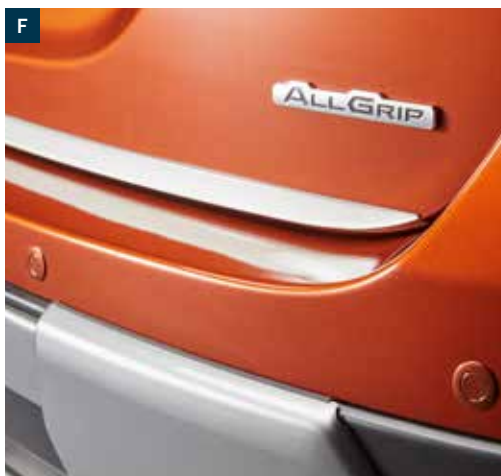

ACCESSOIRES

PAKKETTEN

Dynamic-pakket (Comfort of Select): SLDA-navigatie-update, chromen portierlijsten, automatisch inklapbare buitenspiegels, parkeersensoren achter

990EO-DYNAM-AKK € 996,00

Xite-pakket (A): 18-inch lichtmetalen velgen, skidplates voor en achter en dorpels, dakspoiler in kleur, seatwear-bekleding

990EO-XITEO-AKK € 3.946,00

EXTERIEUR

Dakspoiler in carrosseriekleur (B)

990EO-61M05-000 € 400,00

Chromen bumperlijst, achter (D)

990EO-61M06-CRR € 75,00

Chromen portierlijsten (C)

990EO-61M08-CSM € 163,50

Chromen achterkleplijst (E)

990EO-61M09-000 € 138,50

Achterkleplijst chroom (F)

990EO-61M22-000 € 75,50

Skidplate vóór (G)

990EO-64R00-ZNC € 412,00

Skidplate achter (H)

990EO-64R10-ZNC € 565,50

Skidplate dorpel

990EO-61M03-000 € 255,00

VELGEN & WIELEN

Lichtmetalen velg 'Gobi' 16", zwart gepolijst

43210-54PRO-OSP € 684,00

Lichtmetalen velg 'Gobi' 16", zilverkleur

43210-54PQO-OKS € 686,00

Lichtmetalen velg 'NAMIB' 16", zwart gepolijst

43210-64R60-QC8 € 813,00

Lichtmetalen velg 'Mojave' 17", zwart gepolijst

43210-54PUO-OSP € 740,00

Lichtmetalen velg 'Mojave' 17", zilverkleurig

43210-54PSO-OKS € 740,00

A

B

C

D

E

F

G

H