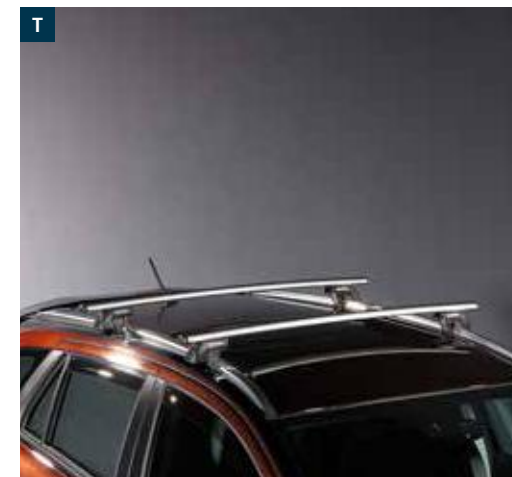

COMFORT

Draadloze Qi-telefoonlader

990E0-68P00-QIO € 149,50

Parkeersensoren achter (Comfort en Select)

40000-MWE50-03S € 349,00

Parkeersensoren voor (Comfort en Select)

40000-MWE50-06S € 399,00

Automatisch inklapbare buitenspiegels (R)

84701-61M00-AUT € 99,00

Rokersset (S)

990E0-61M00-LIG € 108,00

AUDIO & NAVIGATIE

Speaker upgrade set

3910P-UPGRD-SET € 199,00

SLDA-navigatiesoftware update

990E0-54P46-000 € 299,00

Pioneer Upgrade Set met Soundprocessor

3910P-UPGRA-SND € 269,00

Pioneer Premium Set met Soundprocessor en Subwoofer

3910P-PREMI-SND € 569,00

Pioneer Premium Plus Set met Soundprocessor, Subwoofer en 4 speakers

3910P-PREPL-SND € 949,00

BAGAGE & TRANSPORT

Dakkoffer Motion XT L Black Glossy*

00050-62970-10L € 624,00

Dakkoffer Force XT L Black Aeroskin* (U)

00050-63570-00L € 534,00

Dakkoffer Touring L Anthracite Aeroskin*

00050-63480-40L € 384,00

Thule VeloCompact-fietsendrager (V)

00050-92500-000 (2 fietsen) € 409,00

Thule VeloCompact-fietsendrager, 7-polig

00050-92700-000 (3 fietsen) € 529,00

Oprijgoot, Thule-fietsendrager

00050-91520-000 € 44,00

Koelbox 15 liter

990E0-64J30-000 € 120,50

Trekhaakset afneembaar, 7-polig

93640-58050-100 € 749,00