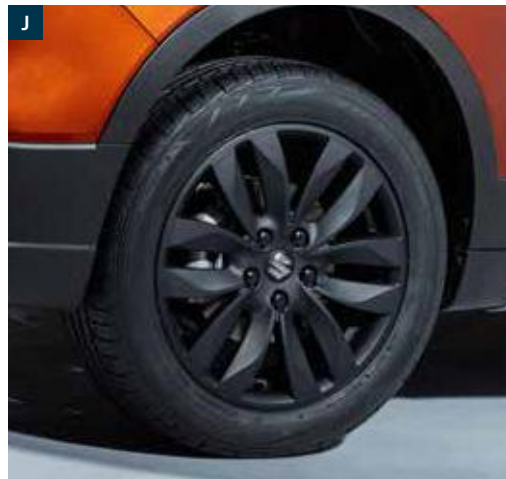

E

F

G

H

Lichtmetalen velg 'Misti' 17", zilverkleur (I)	
990E0-61M75-002	€ 756,00
Lichtmetalen velg 'Misti' 17", mat zwart (J)	
990E0-61M76-002	€ 744,00
Lichtmetalen velg 'Misti' 17", zwart gepolijst (K)	
990E0-61M78-002	€ 830,00
Wielset 'Wolf' 18", zilverkleur (L)	
43518-54P00-ZIL	€ 1.599,00
Wielset 'Wolf' 18", zwart gepolijst (M)	
43518-54P00-POL	€ 1.699,00
Afdekkoppen zwart (N)	
990E0-61M70-COV	€ 20,00
Ruimtebesparend reservewiel (T135/90R16)	
990E0-STSVX-001	€ 269,00
Winterbandenset met 16" stalen velgen en bandenspanningsensoren	
43210-54P00-Y00	€ 929,00