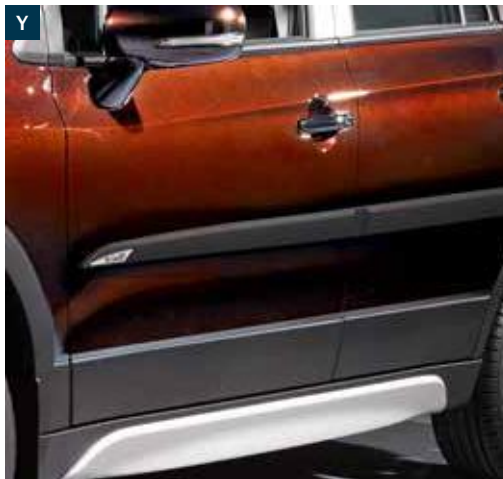

990E0-61M48-001 € 202,00

* Ook leverbaar in de maten M en XL.

Bagagenet vloer	
990E0-65J39-000	€ 46,50
Opbergtas allesdrager	
990E0-79J91-000	€ 24,50

BESCHERMING & VEILIGHEID

Stootlijst zwart, zilverkleur of wit (Y)	
990E0-61M07-XXX	€ 200,50
Spatlappenset kunststof vóór	
990E0-61M11-000	€ 132,00
Spatlappenset kunststof achter (Z)	
990E0-61M12-000	€ 132,00
Spatlappenset rubber vóór	
990E0-61M13-000	€ 84,50
Spatlappenset rubber achter	
990E0-61M14-000	€ 84,50
Bagagemat, traymodel	
990E0-61M15-000	€ 48,00
Bagageruimte-organiser	
990E0-61M21-000	€ 168,50
Mattenset rubber	
990E0-61M29-010	€ 56,50
Mattenset 'S-Cross'	
990E0-61M38-010	€ 52,50
Mattenset Luxe 'S-Cross' (A)	
990E0-61M39-010	€ 67,50
Dorpelbescherming, zwart	
990E0-61M30-001	€ 94,50
Dorpelbeschermfolie, transparant	
990E0-61M30-002	€ 94,50
Instaplijst 'S-Cross'	
990E0-61M30-010	€ 151,00
Instaplijsten aluminium	
990E0-61M60-001	€ 159,50
Bagagemat standaard	
990E0-61M40-010	€ 48,00
Bumperbeschermplaat	
990E0-61M61-000	€ 103,50
Bumperbeschermfolie transparant	
990E0-61M58-000	€ 57,00
Bumperbeschermfolie (C)	
990E0-61M57-000	€ 57,00
Bumperbeschermfolie	
990E0-61M62-000	€ 159,50