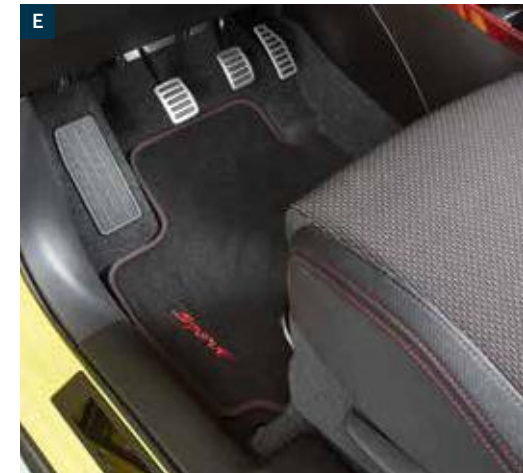

ACCESSOIRES EXCLUSIEF VOOR DE SWIFT SPORT

PAKKETTEN

Swift **スポーツ** Exclusive Pack (A):

- Exclusieve lederen bekleding met **スポーツ** logo's
- **スポーツ** striping
- **スポーツ** badge
- Grille met 'Black Lipstick'

88500-68R00-PCK € 1.899,00

VELGEN & WIELEN

Wielstriping, rood, blauw of geel (B)

9923A-68R10-00X € 104,50

- 18" OZ 9-spaaks Alleggerita lichtmetalen velgen met bandenspanningsensoren
- 205/40R18 Michelin Pilot Sport 4 performance banden
- uitgevoerd in 'Gloss Black' (C)

43218-OZALG-XXX € 3.299,00

Kapje wielbout, geel (5 stuks)

990E0-61M70-ZFT € 16,00

Winterbandenset, incl. 4 banden/velgen en bandenspanningsensoren

43210-53R00-Y00 € 979,00

Ruimtebesparend reservewiel

990E0-STSW-000 € 450,00

INTERIEUR

Instapverlichting (D)

990E0-53R27-000 € 213,00

BESCHERMING & VEILIGHEID

Matset "Deluxe" (E)

75901-68RBO-000 € 79,50

Bagagemat rood (F)

990E0-68R40-000 € 51,50

Instaplijst, (G)

990E0-68R60-000 € 222,50

Instaplijst zwart (H)

990E0-68R60-001 € 149,50