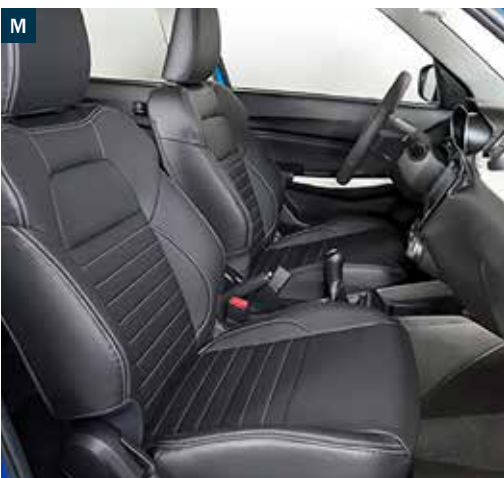

990E0-53R96-SLV € 81,00

Grille voor, zonder radar*	€ 204,00
9911C-53R50-000	
Grille voor, met radar*	€ 204,00
9911C-53R70-000	
Windgeleiderset	€ 101,50
99120-53R00-000	
Sierring portiergreep	€ 112,00
99126-53R00-000	
Sierlijst voor honingraatgrille, chroom, Speedy Blue, Burning Red (J)	€ 66,50
9912A-53R00-XXX	
Honingraatgrille met sierlijst, chroom, Speedy Blue, Burning Red (zonder radar)	€ 306,00
990E0-53R50-XXX	
Honingraatgrille met sierlijst, chroom, Speedy Blue, Burning Red	€ 306,00
990E0-53R70-XXX	
Bumperstriping, carbon design	€ 81,00
990E0-53R97-000	
Spoiler, in carrosseriekleur (K)	€ 409,00
99110-53R00-XXX	
99110-80S00-XXX (Swift Style en Swift Sport)	€ 439,00
Spiegelkappen, Premium Silver, Speedy Blue, Burning Red (met knipperlicht) (G)	€ 129,00
990E0-53R07-XXX	
Spiegelkappen, Premium Silver, Speedy Blue, Burning Red (zonder knipperlicht)	€ 129,00
990E0-53R08-XXX	
Mistlampomlijsting, chroom	€ 154,00
99114-53R20-000	
Mistlamp- en DRL-omlijsting, chroom	€ 150,00
990E0-53R23-000	
Spiegelkappen, chroom	€ 256,00
99122-53R00-000	
Spiegelkappen, chroom	€ 256,00
99122-53R10-000	