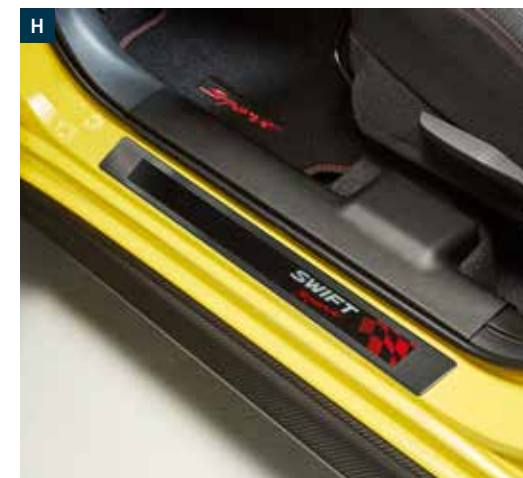

ACCESSOIRES EXCLUSIEF VOOR DE SWIFT SPORT

PAKKETTEN

Swift **スポーツ** Exclusive Pack (A):

- Exclusieve lederen bekleding met **スポーツ** logo's
- **スポーツ** striping
- **スポーツ** badge
- Grille met 'Black Lipstick'

88500-68R00-PCK € 1.899,00

VELGEN & WIELEN

Wielstriping, rood, blauw of geel (B)

9923A-68R10-00X € 104,50

- 18" OZ 9-spaaks Alleggerita lichtmetalen velgen met bandenspanningsensoren
- 205/40R18 Michelin Pilot Sport 4 performance banden
- uitgevoerd in 'Gloss Black' (C)

43218-OZALG-XXX € 3.299,00

Kapje wielbout, geel (5 stuks)

990E0-61M70-ZFT € 16,00

Winterbandenset, incl. 4 banden/velgen en bandenspanningsensoren

43210-53R00-Y00 € 979,00

Ruimtebesparend reservewiel

990E0-STSW-000 € 450,00

INTERIEUR

Instapverlichting (D)

990E0-53R27-000 € 213,00

BESCHERMING & VEILIGHEID

Matset "Deluxe" (E)

75901-68RBO-000 € 79,50

Bagagemat rood (F)

990E0-68R40-000 € 51,50

Instaplijst, (G)

990E0-68R60-000 € 222,50

Instaplijst zwart (H)

990E0-68R60-001 € 149,50