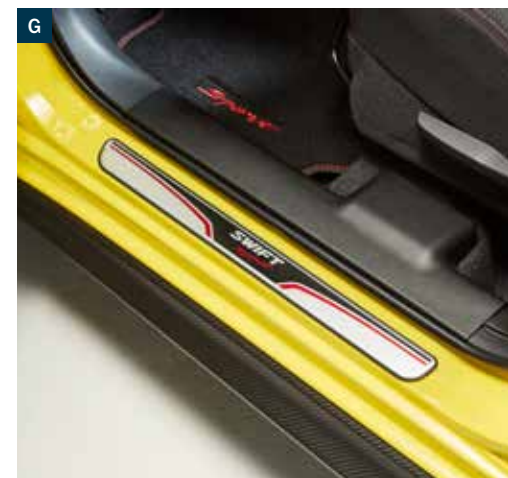

ACCESSOIRES EXCLUSIEF VOOR DE SWIFT SPORT

PAKKETTEN

Swift **スポーツ** Exclusive Pack (A):

- Exclusieve lederen bekleding met **スポーツ** logo's
- **スポーツ** striping
- **スポーツ** badge
- Grille met 'Black Lipstick'

88500-68R00-PCK € 1.899,00

VELGEN & WIELEN

Wielstriping, rood, blauw of geel (B)

9923A-68R10-00X € 104,50

- 18" OZ 9-spaaks Alleggerita lichtmetalen velgen met bandenspanningsensoren
- 205/40R18 Michelin Pilot Sport 4 performance banden
- uitgevoerd in 'Gloss Black' (C)

43218-OZALG-XXX € 3.299,00

Kapje wielbout, geel (5 stuks)

990E0-61M70-ZFT € 16,00

Winterbandenset, incl. 4 banden/velgen en bandenspanningsensoren

43210-53R00-Y00 € 979,00

Ruimtebesparend reservewiel

990E0-STSW-000 € 450,00

INTERIEUR

Instapverlichting (D)

990E0-53R27-000 € 213,00

BESCHERMING & VEILIGHEID

Matset "Deluxe" (E)

75901-68RBO-000 € 79,50

Bagagemat rood (F)

990E0-68R40-000 € 51,50

Instaplijst, (G)

990E0-68R60-000 € 222,50

Instaplijst zwart (H)

990E0-68R60-001 € 149,50