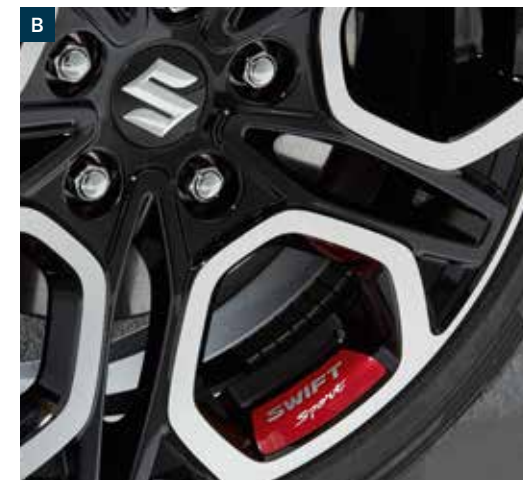

ACCESSOIRES EXCLUSIEF VOOR DE SWIFT SPORT

PAKKETTEN

Swift **スポーツ** Exclusive Pack (A):

- Exclusieve lederen bekleding met **スポーツ** logo's
- **スポーツ** striping
- **スポーツ** badge
- Grille met 'Black Lipstick'

88500-68R00-PCK € 1.899,00

VELGEN & WIELEN

Wielstriping, rood, blauw of geel (B)

9923A-68R10-00X € 104,50

- 18" OZ 9-spaaks Alleggerita lichtmetalen velgen met bandenspanningsensoren
- 205/40R18 Michelin Pilot Sport 4 performance banden
- uitgevoerd in 'Gloss Black' (C)

43218-OZALG-XXX € 3.299,00

Kapje wielbout, geel (5 stuks)

990E0-61M70-ZFT € 16,00

Winterbandenset, incl. 4 banden/velgen en bandenspanningsensoren

43210-53R00-Y00 € 979,00

Ruimtebesparend reservewiel

990E0-STSW-000 € 450,00

INTERIEUR

Instapverlichting (D)

990E0-53R27-000 € 213,00

BESCHERMING & VEILIGHEID

Matset "Deluxe" (E)

75901-68RBO-000 € 79,50

Bagagemat rood (F)

990E0-68R40-000 € 51,50

Instaplijst, (G)

990E0-68R60-000 € 222,50

Instaplijst zwart (H)

990E0-68R60-001 € 149,50