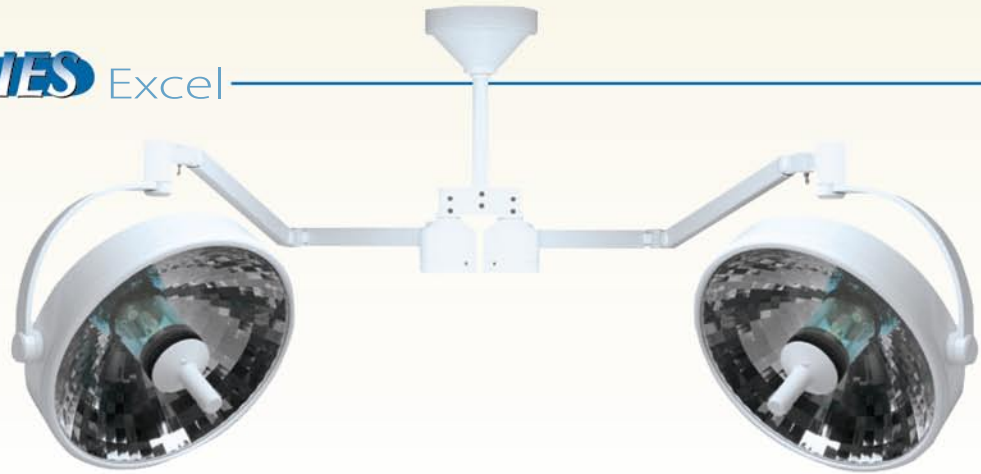

## DRE Vision Excel

Lampara para Cirugia

Equipo para la manera en que usted opera

**DRE V SERIES** Excel

## Un estandar global en la iluminacion medica

La lampara cirujica DRE Vision Excel tiene un diseno con reflector eliptico de 406 mm que reduje sombras. Esta luz tiene un deseno grande y preenfocada que facilita una distribucion de luz homogenea.

La DRE Vision Excel tiene un mango removible montado el el perimetro de la luz para que se le pueda esterilizar.

Finalmente, se puede elegir la configuracion que quiere: luz simple o dual montada al techo, luz montada en la pared, o luz portatil con soporte

### ► Un Vistazo Rapido

- Bujias pies de luz: 6,000
- Lux 64,500
- Distancia de foco: 914 mm
- Cilindro de vidrio que absorbe calor y corrige distorciones de color
- Reemplazar bombillas en momentos
- Movimiento suave de las cabezas y brazos de la luz
- Brazos con mecanismo de ballesta de compression ajustable