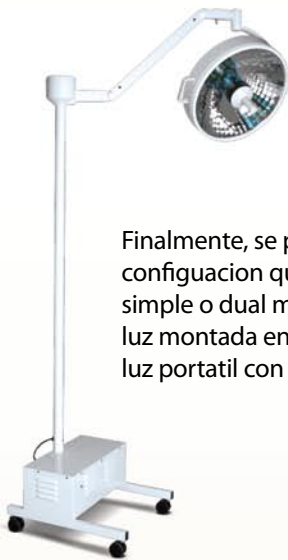

## DRE Vision Excel

Lampara para Cirugia

Equipo para la manera en que usted opera

**DRE V SERIES** Excel

## Un estandar global en la iluminacion medica

La lampara cirujica DRE Vision Excel tiene un diseno con reflector eliptico de 406 mm que reduje sombras. Esta luz tiene un deseno grande y preenfocada que facilita una distribucion de luz homogenea.

La DRE Vision Excel tiene un mango removible montado el el perimetro de la luz para que se le pueda esterilizar.

Finalmente, se puede elegir la configuracion que quiere: luz simple o dual montada al techo, luz montada en la pared, o luz portatil con soporte

### ► Un Vistazo Rapido

- Bujias pies de luz: 6,000
- Lux 64,500
- Distancia de foco: 914 mm
- Cilindro de vidrio que absorbe calor y corrige distorciones de color
- Reemplazar bombillas en momentos
- Movimiento suave de las cabezas y brazos de la luz
- Brazos con mecanismo de ballesta de compression ajustable