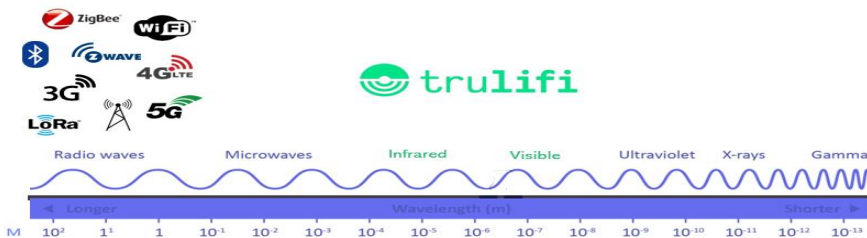

תקשורת אלחוטית **מוצפנת** מבוססת אור אינפרא-אדום בקצבי שידור גבוהים ובזמני שיהוי מינמליים.

מגוון שימושים במערכות Trulifi מבית Signify

ערוצי תקשורת **מאובטחים** בין מחשבים אישיים והרשת הארגונית באמצעות גלי אור **מוצפנים** המשודרים באלומה צרה שמונעים האזנה לתשדורת על ידי גורמים עוינים.

6002 USB-C access key

6002 IR/IR transceiver

6002 Access point/Modem

עורקי תקשורת אלחוטיים **נקודה לנקודה (P2P)** לטובת בניית ערוצי מידע אלחוטיים ומאובטחים בין בניינים, רובוטים, רכיבי עיבוד קצה ועוד.

שימוש בטכנולוגיית Trulifi, מוכחת ומוגנת בפטנטים מבית Signify יכול לתת מענה הולם ומאובטח עבור מקטעי תקשורת בהם לא ניתן להניח סיבים או בסביבה "רועשת" מרשתות רדיו קיימות.