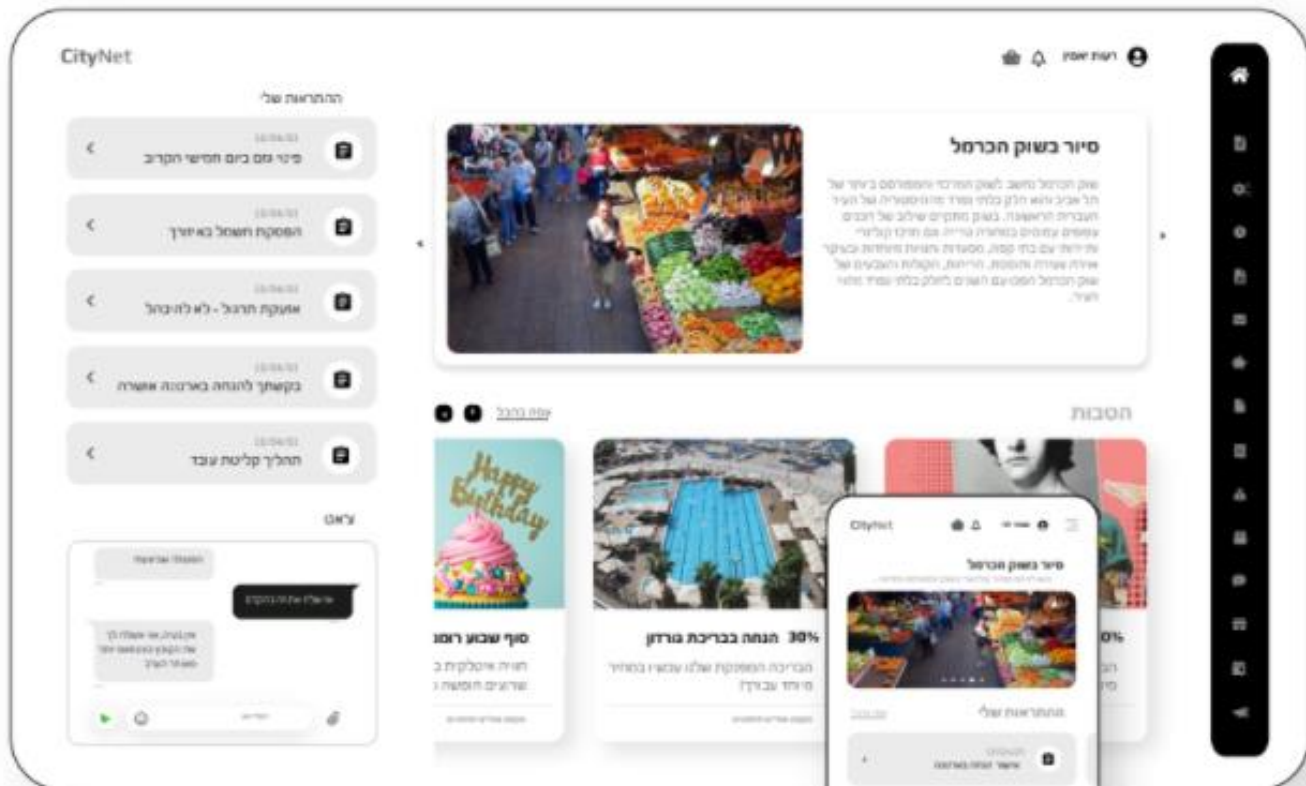

CityNet

כל העיר שלכם במערכת אחת.

"מחברים" עם התושבים מרקט פלייס עירוני

המערכת מהווה פלטפורמה לשיווק ופרסום של העסקים והפעילויות בעיר ויודעת לפלח ולדייק את תחומי העניין שמוצגים לתושבים.

העירייה

- הרצאות
- מופעי סטנד אפ
- עסקים...

- פעילויות לגיל הרך
- פארקים וגני שעשועים
- פעוטונים...

- שיעורי יוגה ופילאטיס
- הרצאות
- אפייה ובישול...

- חוגים
- משחקי ספורט
- קייטנות...

- חוגים
- מופעי ריקוד
- הצגות ילדים...

התושב

השכונה

"מחוברים" עם התושבים

סיטינט הינה מערכת מידע חדשנית ומקיפה, המהווה פלטפורמה לחיזוק התקשורת בין העירייה לתושביה. המערכת יודעת לאפיין את הצרכים והטעם האישי של כל תושב ומנגישה לו את המידע הייחודי עבורו, באופן שמחזק את הקשר שלו עם העיר והקהילה שסביבו.

- 

איזור אישי לתושב
אזור אישי לכל תושב שבו ניתן לנהל את הקשר מול העירייה, לרבות כל בעלי תפקידיה, ליהנות מהסכנת ולמצוא מידע קהילתי נרחב
- 

לוח משרות לתושבים
מגוון משרות לרווחה התושב מתוך מאגר העסקים הקיים בעיר
- 