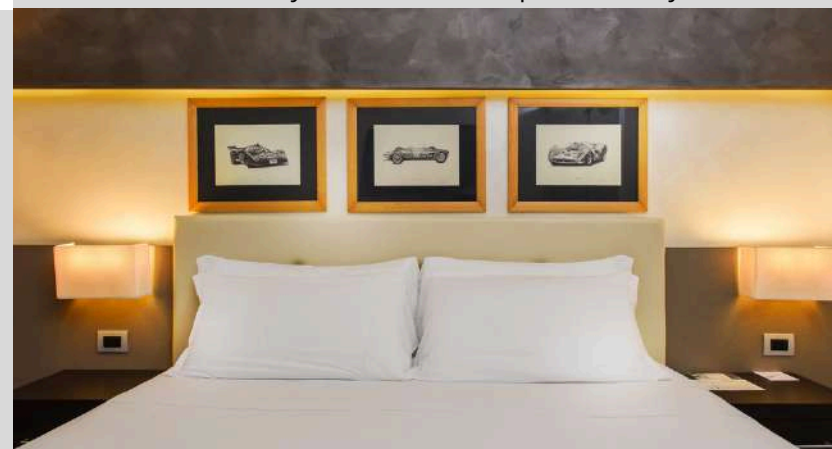

Le sue 61 camere sono suddivise in: Suite, Comfort ed Economy.

Ciascuna è dotata di Wi-fi, Tv satellitare con Chromecast e canali Sky, frigobar, aria condizionata, cassaforte, assistente vocale Alexa e letti, Queen o King Size, per il miglior riposo. Ampio parcheggio, noleggio biciclette e servizio lavanderia garantiscono praticità durante il soggiorno.

The hotel's 61 guest rooms are categorized into: Suite, Comfort and Economy. Each room is equipped with Wi-Fi, satellite TV with Chromecast and Sky channels, minibar, air conditioning, safe box, Alexa voice assistant, premium Queen or King Size beds designed to ensure a truly restorative night's sleep. Ample on-site parking, bicycle rentals and laundry service ensure a practical stay.