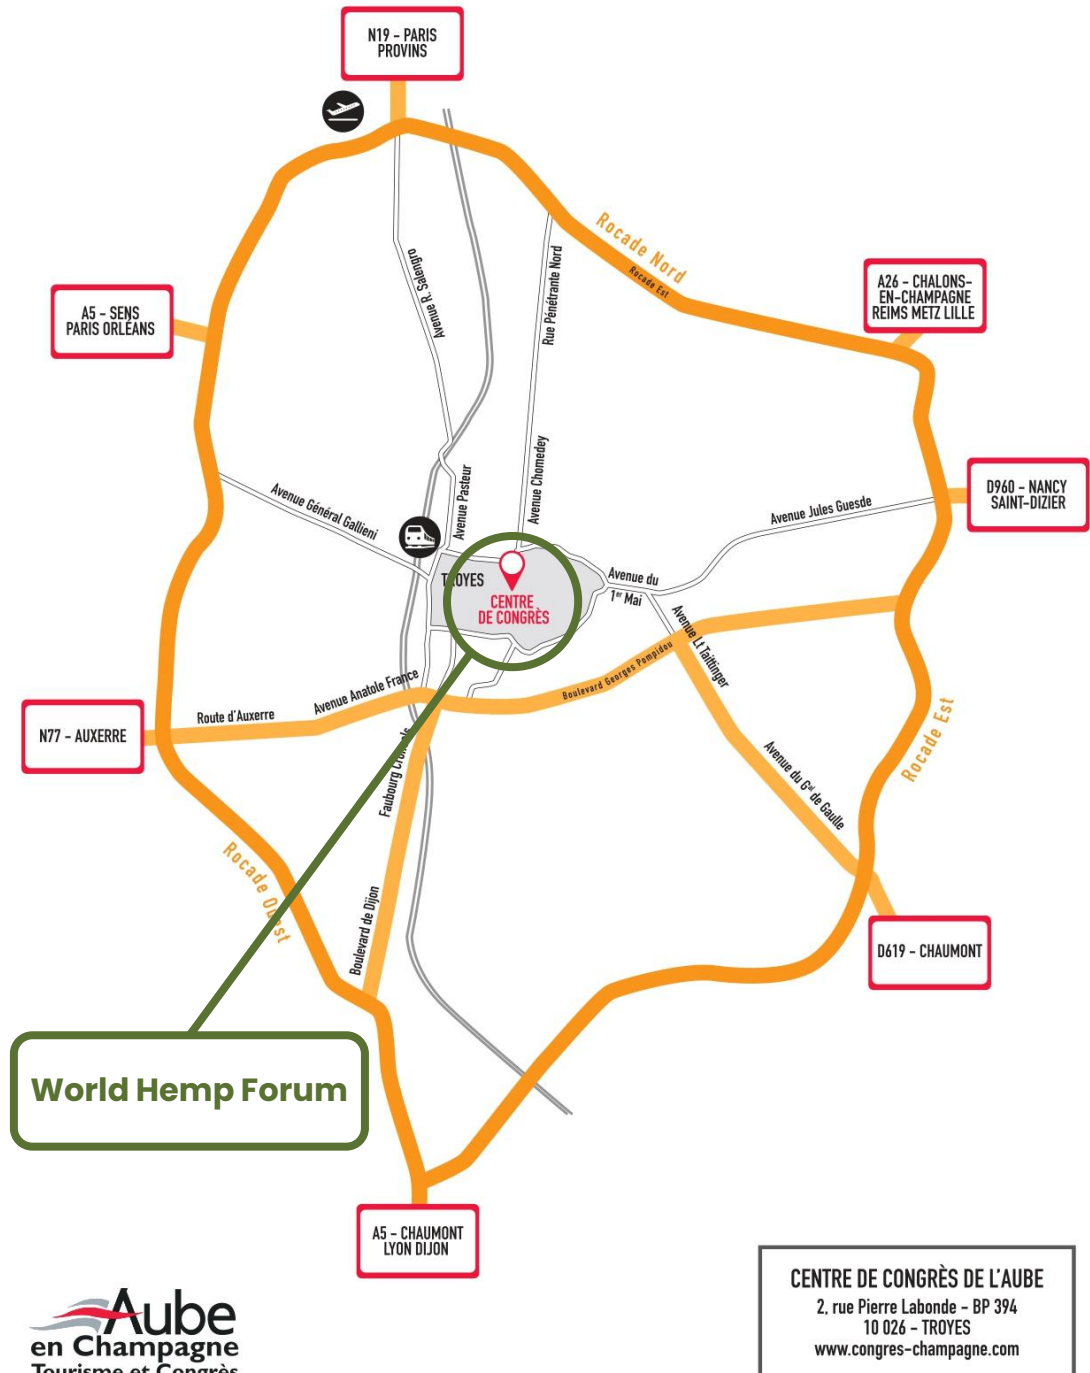

2. Access to the Aube Congress Center

PLAN D'ACCÈS VISITEURS