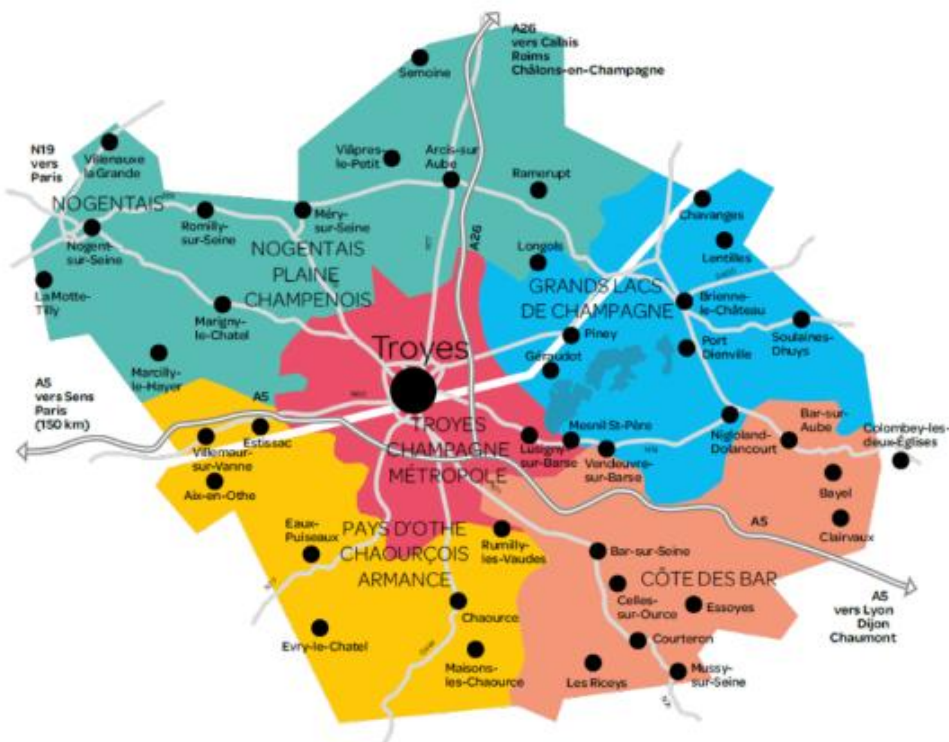

Locations

World Hemp Forum - November 24, 25 & 26

Centre de Congrès de l'Aube
2 rue Pierre Labonde
10000 TROYES

Gala dinner - November 24 at 7:30 PM

Troyes Townhall / Hôtel de Ville de Troyes
10 000 Troyes

Contacts

Hemp European Hub

Estelle DELANGLE : 06 24 03 40 78
Marie LAPIE : 07 66 25 60 17
Jennifer BONINI : 07 69 13 96 22

1. How to come to Troyes ?

Facile d'accès

Carrefour autoroutier A5/A26, à la croisée des grands axes européens

Ligne SNCF Paris-Troyes - 1h30 (16A/R jour) depuis Paris-Est

Aéroports internationaux Orly et Charles-de-Gaulle à 1h30
Aéroports d'affaire Troyes en Champagne à 10 mn - Paris-Vatry à 30 mn

2. Access to the Aube Congress Center

5 minutes walk from Congress Center :

4. Départure of the tours by shuttle

By shuttle:

Meet at the **Foch bus stop** in Troyes city center, across from 7 Place du Maréchal Foch, 10000 Troyes (5 minutes walk from the Congress Center).