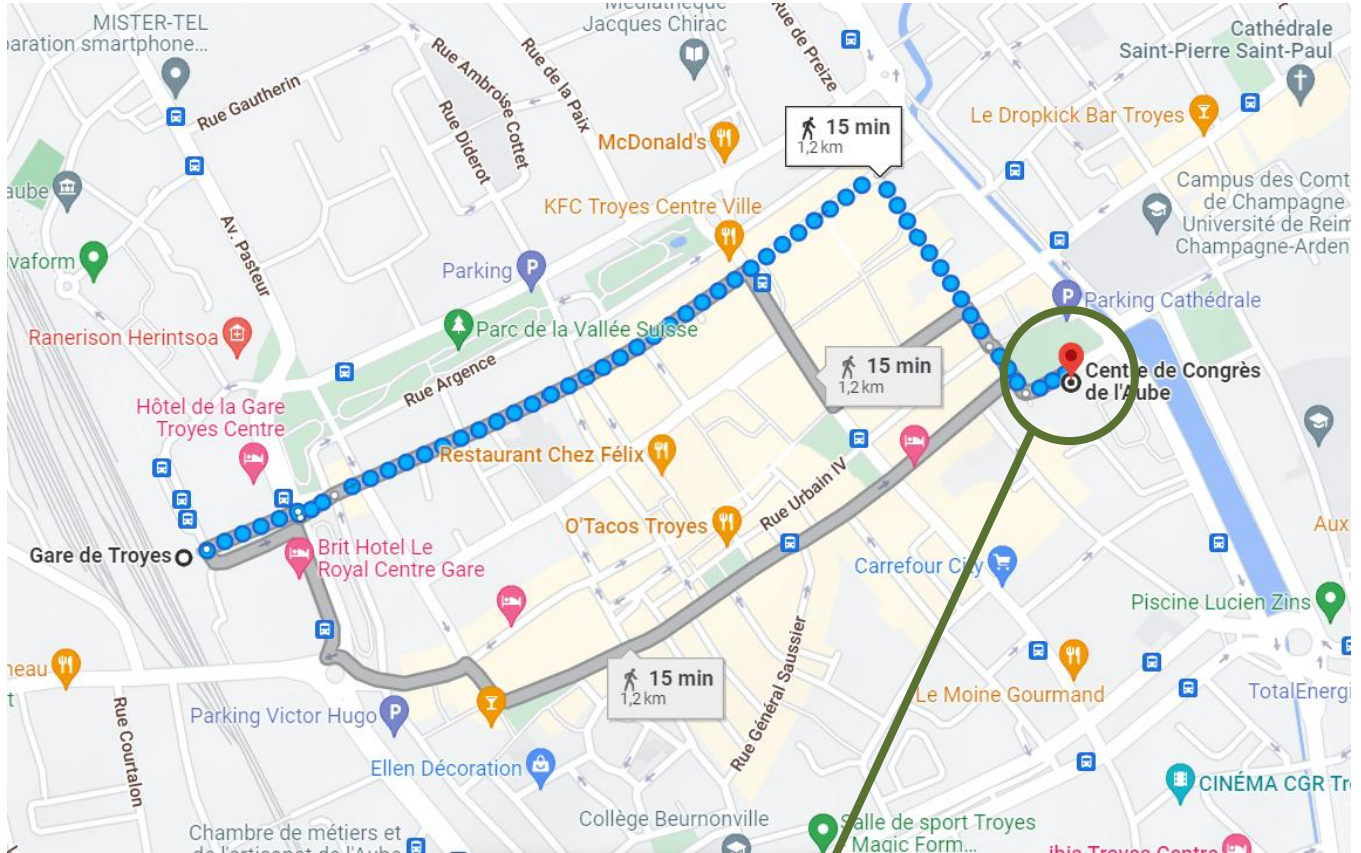

Ligne SNCF Paris-Troyes - 1h30 (16A/R jour) depuis Paris-Est

Aéroports internationaux Orly et Charles-de-Gaulle à 1h30
Aéroports d'affaire Troyes en Champagne à 10 mn - Paris-Vatry à 30 mn

2. Access to the Aube Congress Center

CENTRE DE CONGRÈS DE L'AUBE
2, rue Pierre Labonde - BP 394
10 026 - TROYES
www.congres-champagne.com

World Hemp Forum

2. Access to the Aube Congress Center

PLAN D'ACCÈS VISITEURS

2. Access to the Aube Congress Center

15 minutes walk from Troyes train station

World Hemp Forum

3. Parking

Parking Cathédrale : 460 places

Parking Les Halles : 500 places

Parking Hôtel de ville : 400 places

Parking Argence : 185 places

Parking Langevin : 100 places

5 minutes walk from Congress Center :

4. Départure of the tours by shuttle

By shuttle:

Meet at the **Foch bus stop** in Troyes city center, across from 7 Place du Maréchal Foch, 10000 Troyes (5 minutes walk from the Congress Center).