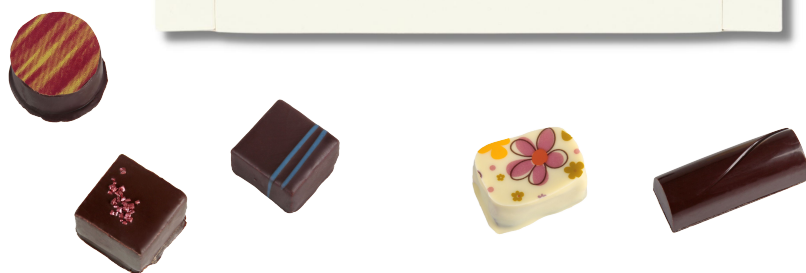

## LE PRALINE ARTIGIANALI ASSORTITE

Praline artigianali che spaziano dalle classiche praline alla nocciola, al cremino.. ai gusti speziati del peperoncino e del pepe rosa fino alle conturbanti praline alla grappa.

Scatola trasparente quadra con riquadro avorio 400 g -  
minimo 40 Pz - cod 0102

230 g - minimo 23 Pz - cod 0103

Scatola trasparente quadra

90 g - 9 Pz - cod 0105

## SCATOLA DEGUSTAZIONE

Elegante scatola degustazione che racchiude un viaggio a tutto tondo, dalle **Praline** artigianali classiche ai **Drageés** non dimenticando la **Frutta Candita** ricoperta di cioccolato Extra-Fondente, e per un'esperienza diversa, con cioccolato salato, le **PRALINE I'ITALIKO**. Potevano poi mancare le nostre **GUBANINE DI CIOCCOLATO?**

### SCATOLA DEGUSTAZIONE

Elegante scatola degustazione che racchiude un viaggio a tutto tondo nelle nostra grande varietà di Praline artigianali., dalle classiche, alla Nocciola o al Cremino... ai gusti speziati del Peperoncino e del Pepe Rosa, alla freschezza del Limone o del Lampone fino alle conturbanti praline al Caramello salato, potevano poi mancare le nostre GUBANINE DI CIOCCOLATO? E Le SPIRITose? non potevamo certo tralasciare le Praline con i nostri distillati!