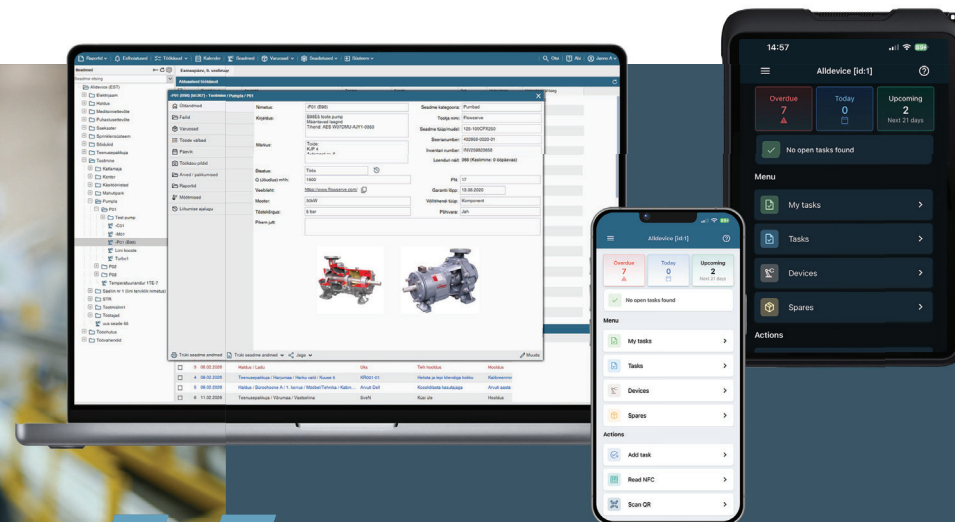

Mūsų klientai mus mėgsta, nes:

- ✓ **INTUITYVI IR LENGVAI SAŠAJA**
  Baziniai mokymai trunka tik 20 min.
- ✓ **PLATUS FUNKCIJŲ RINKINYS**
  Dengia visus priežiūros valdymo aspektus
- ✓ **PUIKUS KAINOS/KOKYBĖS SANTYKIS**
  Geras funkcionalumas ir pritaikomumas už puikią kainą

Funkcijos ir opcijos:

Alldevice jums leidžia:

// **AUTOMATIZUOTI DARBUS**
Automatinis pranešimas apie periodines priežiūros užduotis

// **ANALIZUOTI**
Įrenginių, kurie kelia problemas ir prastovas, identifikavimas

// **KURTI ATASKAITAS IR ISTORIJA**
Darbų ataskaitos, kalendorinis vaizdas ir detalus priežiūros žurnalas

// **VALDYTI ATSARGINES DETALES**
Išsami atsarginių detalių kiekio apžvalga.

// **NAUDOTI DUOMENŲ BAZĘ**
Visa, su įrenginiais susijusi medžiaga ir duomenys

// **NAUDOTI BET KUR, BET KADA**
Naudotojo sąsaja, adaptuota mobiliems įrenginiams. NFC žymomis pagrįstas laiko fiksavimas.

- Įrenginių duombazė, įskaitant instrukcijas, brėžinius, nuotraukas ir pan.
- Automatinis darbų užsakymų generavimas su veiksmų sąrašu
- Automatinis darbų užsakymų siuntimas el paštu
- Kalendorinis darbų vaizdas
- Klaidų ataskaitos, probleminių įrenginių identifikavimas
- Detalių valdymas ir sandėlio modulis
- Automatiniai pranešimai apie detalių užsakymus
- Matavimų funkcionalumas
- Darbų pasirašymas telefone
- Skydelis su žinomiausiais KPI
- Darbo valandų apskaita
- Pritaikyti duomenų laukeliai įrenginių ir atsarginių detalių kortelėms
- Daugiakalbė vartotojo sąsaja
- Nemokama mobili aplikacija Apple ir Android įrenginiams
- Efektyvus paieškos variklis
- Duomenų iškėlimas į Excel
- Vartotojų teisių valdymas
- Lengvai konfigūruojama
- Įvadinis apmokymas ir palaikymas įskaičiuotas į mėnesinį mokestį