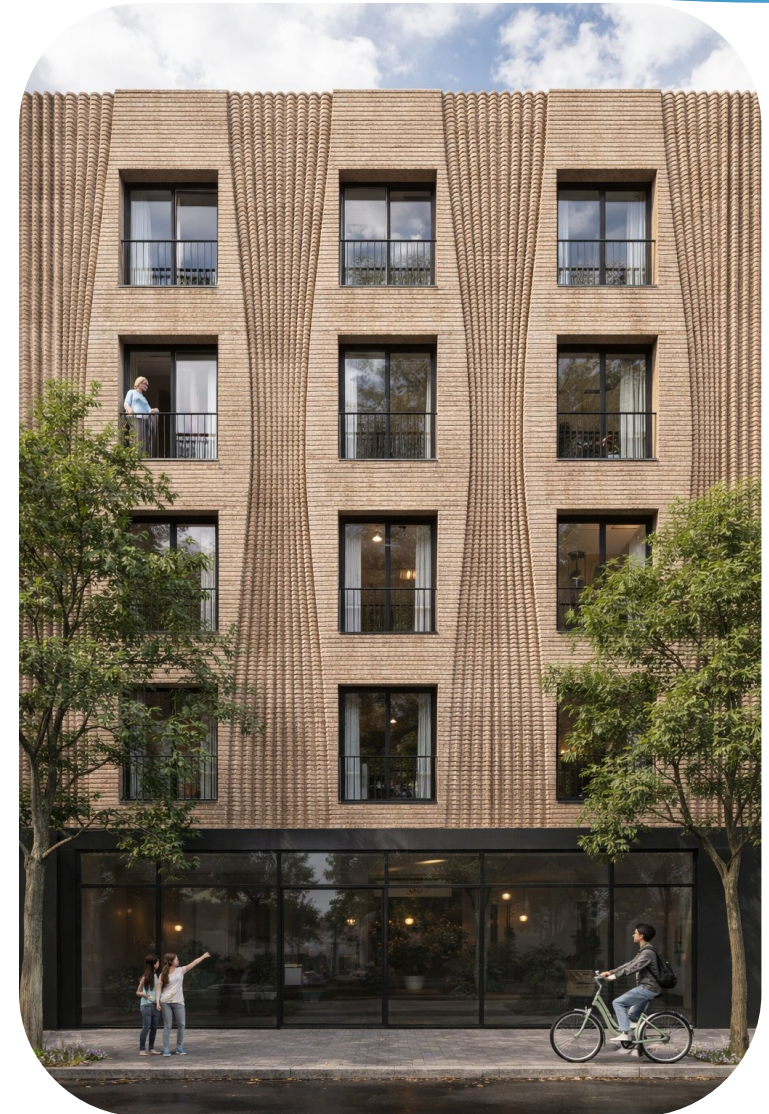

III. Colaboración deseada

Red de ciudades piloto

Colaboración con **ciudades europeas** para activar **unidades urbanas** demostrativas en **distintos contextos climáticos, sociales y normativos**.

Alianza multidisciplinar

Integración de **actores públicos, privados, académicos y creativos** para **co-diseñar, implementar y evaluar** nuevas formas de producción urbana.

Escalado de soluciones urbanas

Validación y replicación de modelos en diferentes territorios,

Additive Spaces