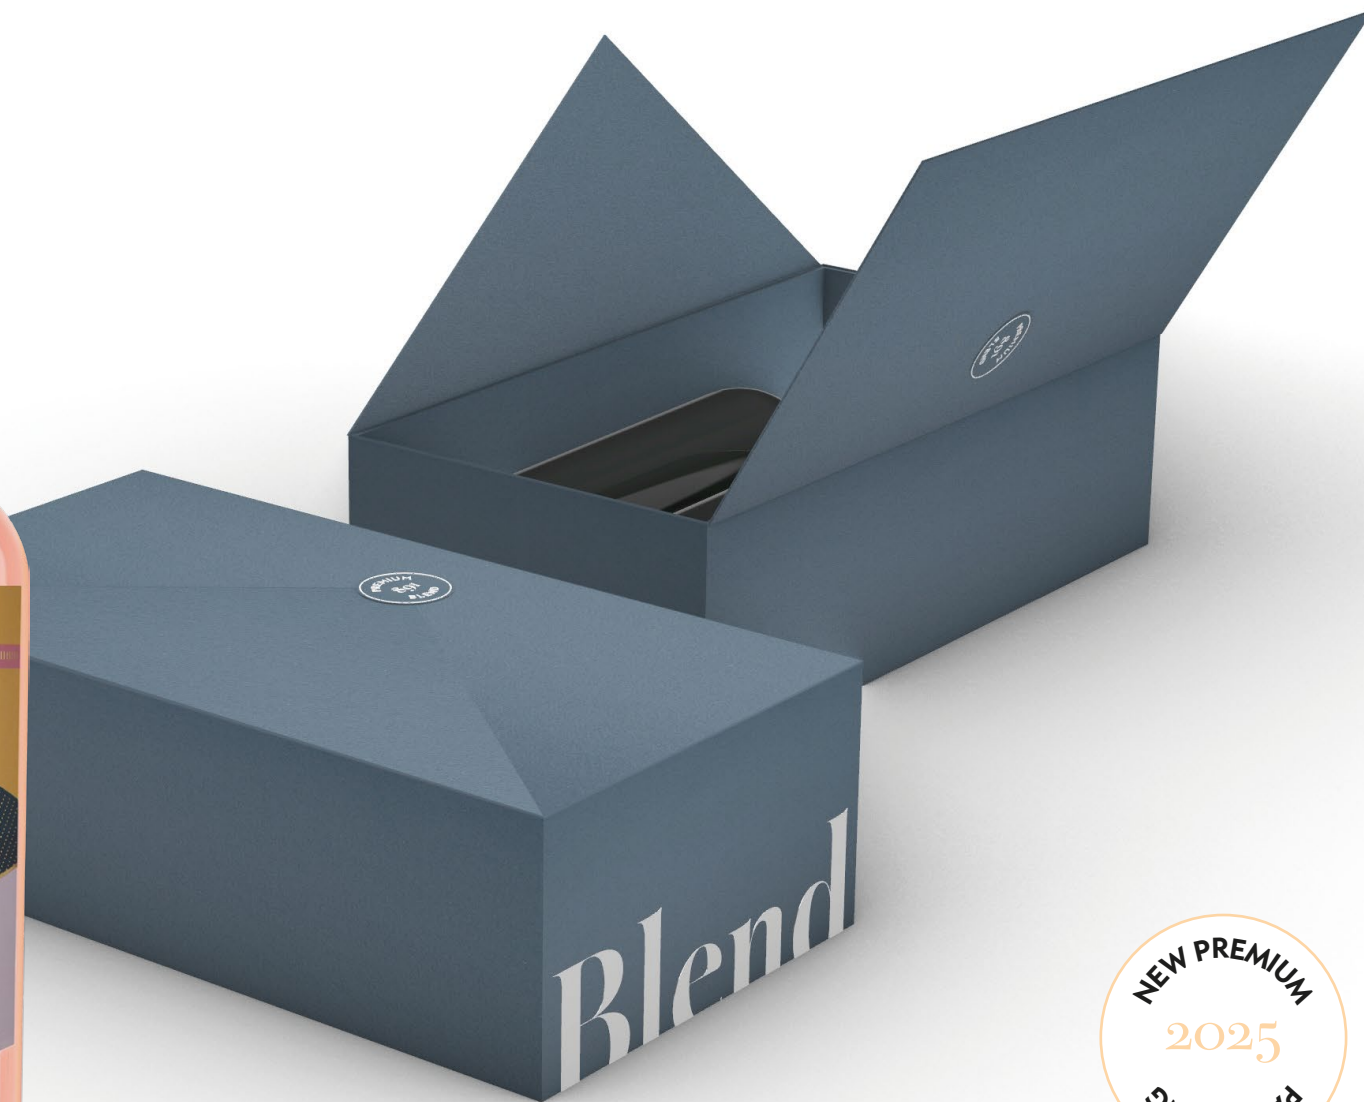

EXCLUSIVE BLEND

Elegante Gift Pack in cartotecnica

La confezione è composta da

- Due bottiglie a scelta tra Storico, Madama, Rosa
- Due calici di alta qualità serigrafati
- Anello Salvagoccia in acciaio

DUETTO 891 BLEND

Elegante gift pack contenente due bottiglie a scelta tra

- Storico 891
- Madama 891
- Rosa 891

+

Anello Salvagoccia in acciaio

NOTE: Confezione DUETTO BLEND in imballi da 4 pezzi DIMENSIONE PACKAGING: cm 20 x 38 x 11h