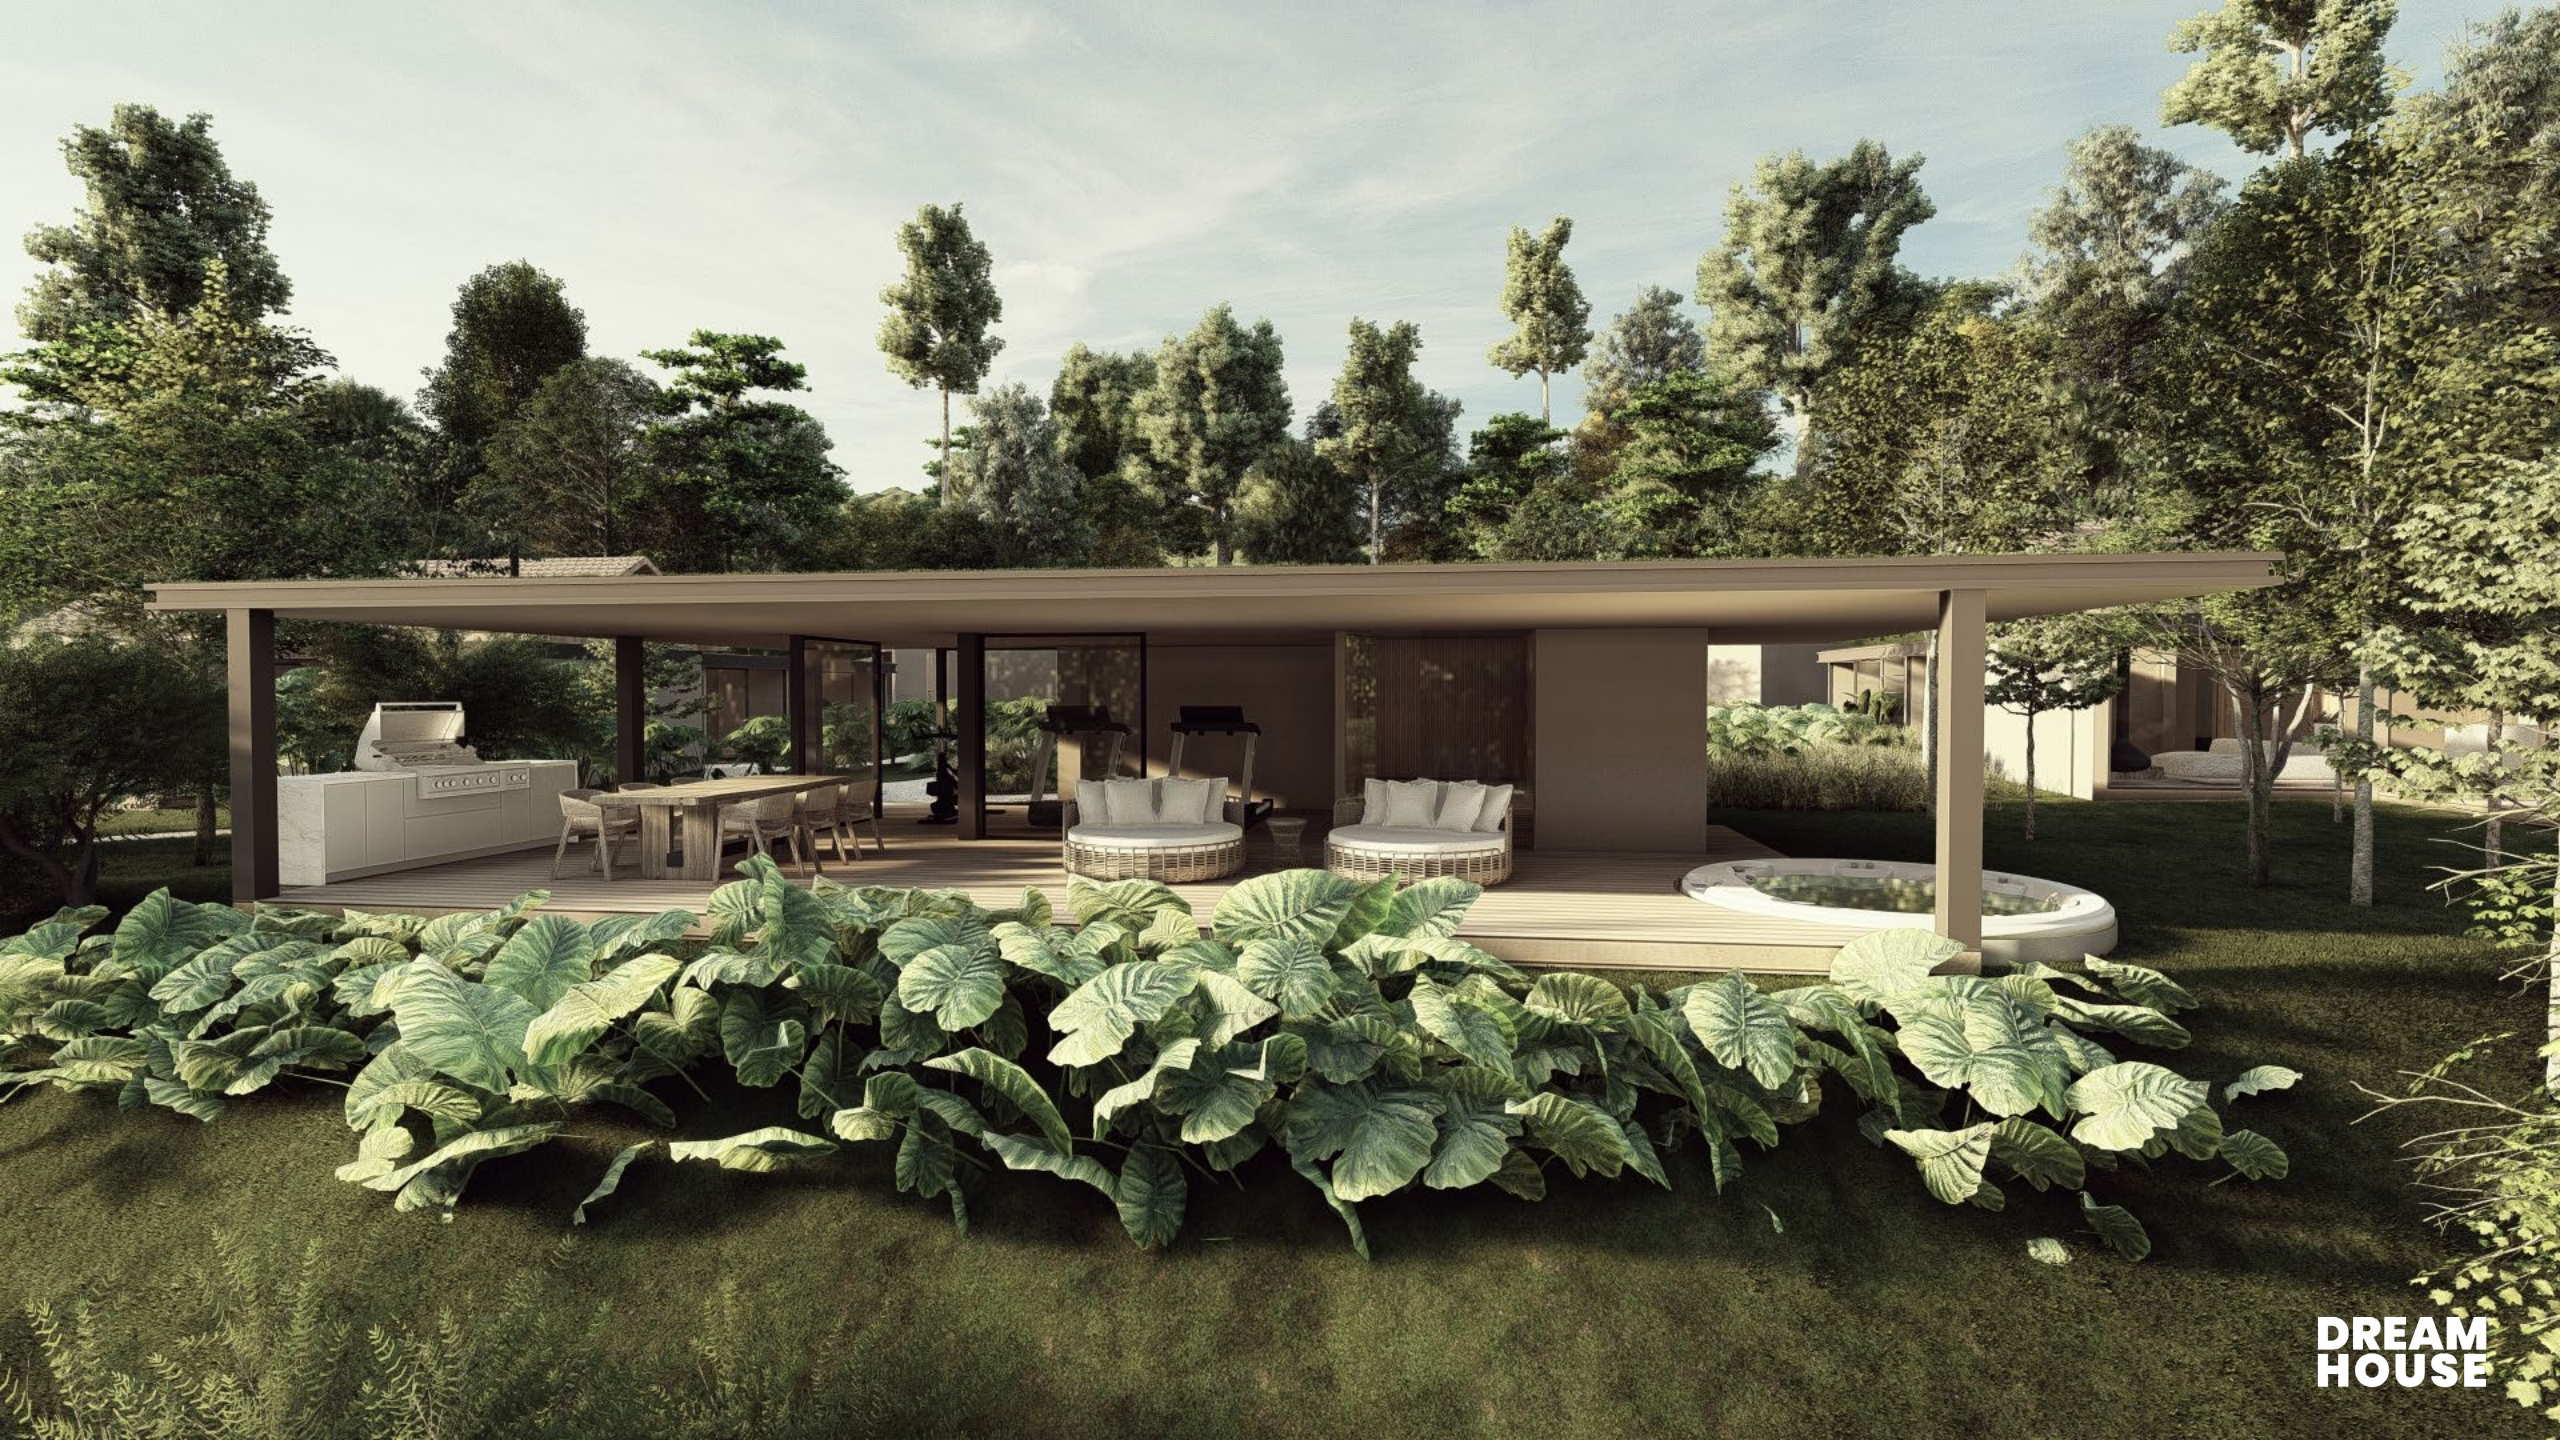

**DREAM
HOUSE**