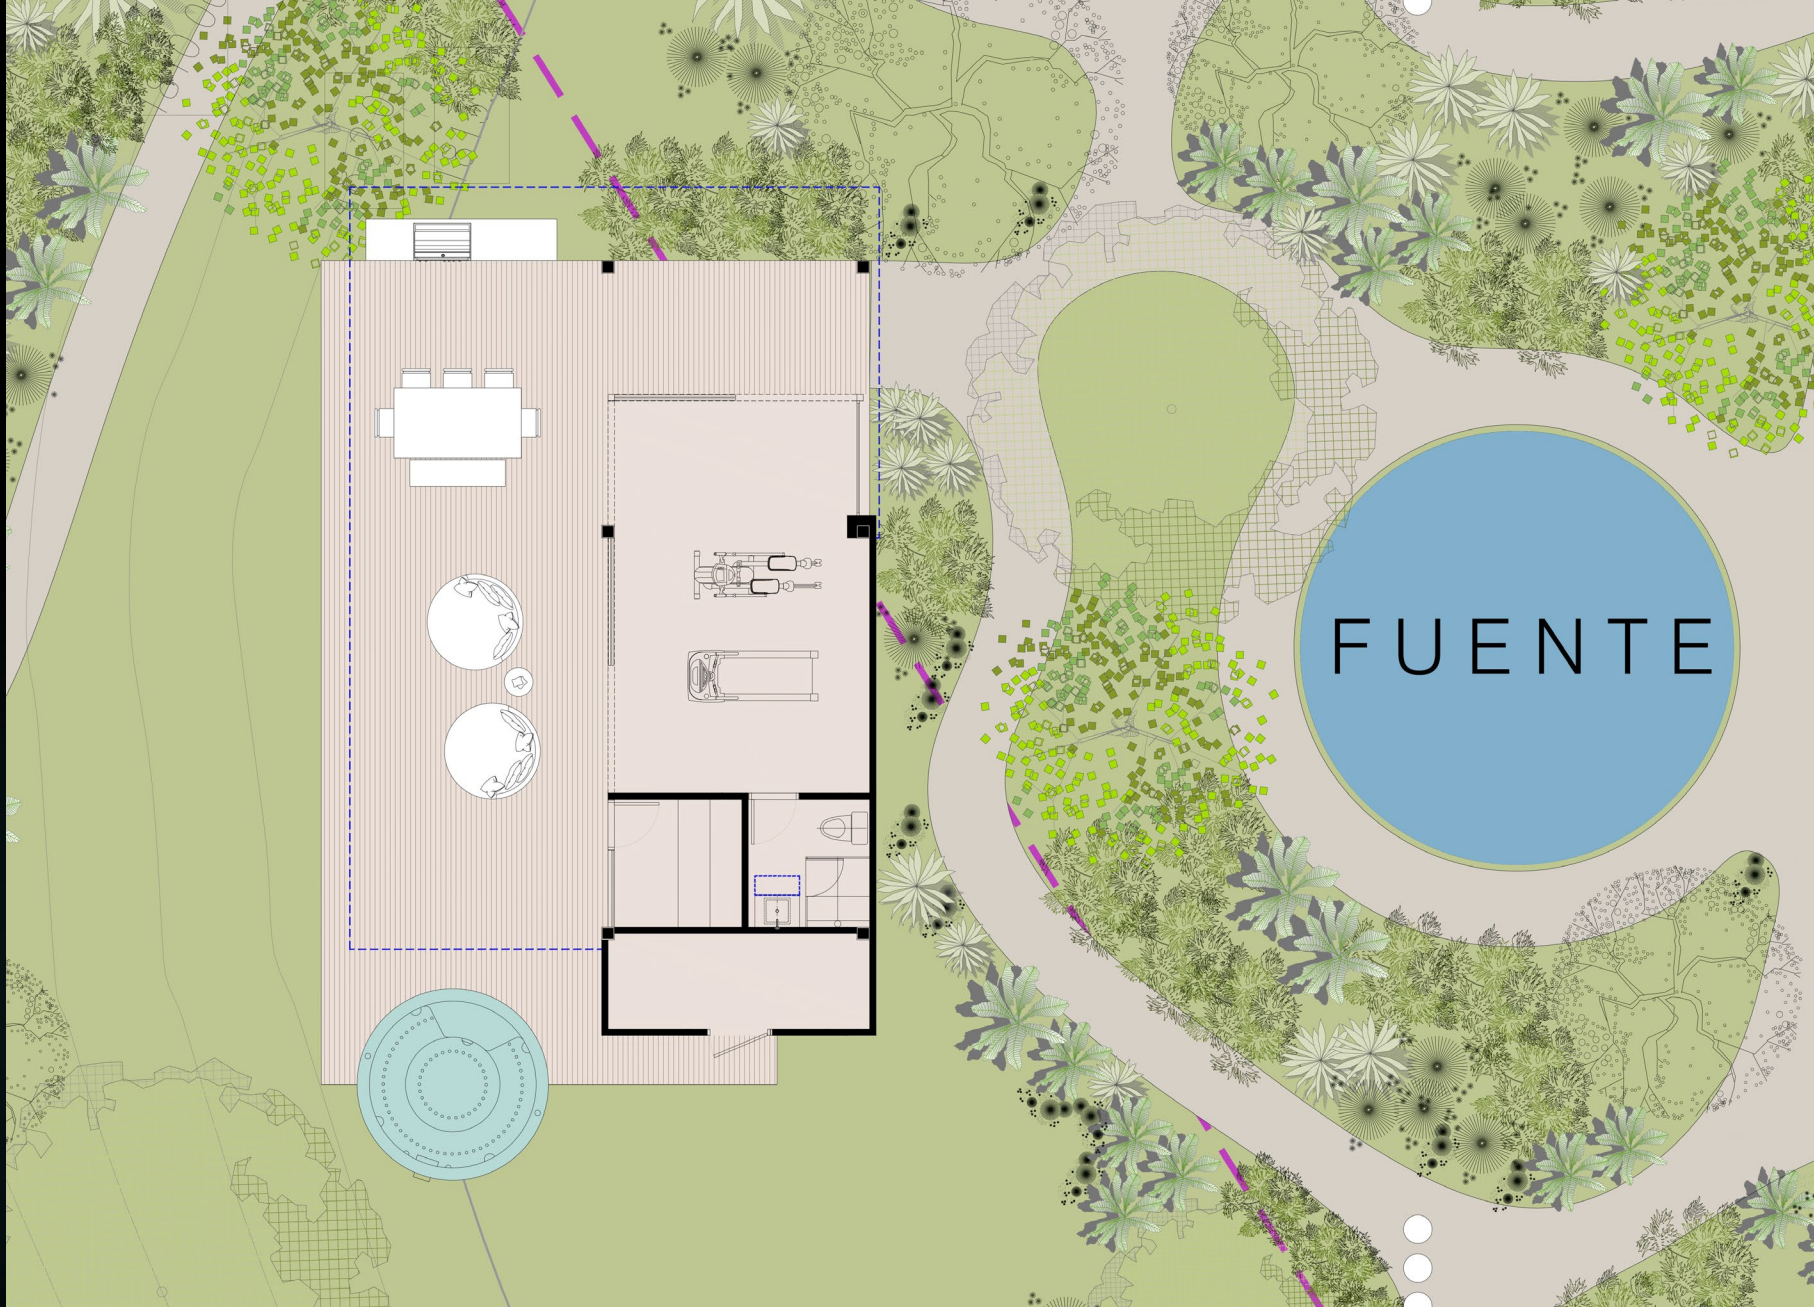

CUADRO DE NECESIDADES

- Casa Santiago - 150m²
- Casa Monica - 150m²
- Casa Catalina - 150m²
- Café - Mariposario - 400 m²
- Oficinas (Florea, Jagua y Crisalidas & Mariposas)
pueden ir debajo del café - 400m²
- SPA - 200m²
- Glamping

**DREAM
HOUSE**

MODELACIÓN DEL LOTE

**DREAM
HOUSE**

CORTE ESQUEMATICO EDIFICIO EMPRENDIMIENTOS

**DREAM
HOUSE**

ZONA COMÚN VIVIENDAS

**DREAM
HOUSE**

GLAMPING Y LAGO DE PATOS

**DREAM
HOUSE**

**DREAM
HOUSE**

**DREAM
HOUSE**

**DREAM
HOUSE**

**DREAM
HOUSE**

**DREAM
HOUSE**

**DREAM
HOUSE**

**DREAM
HOUSE**