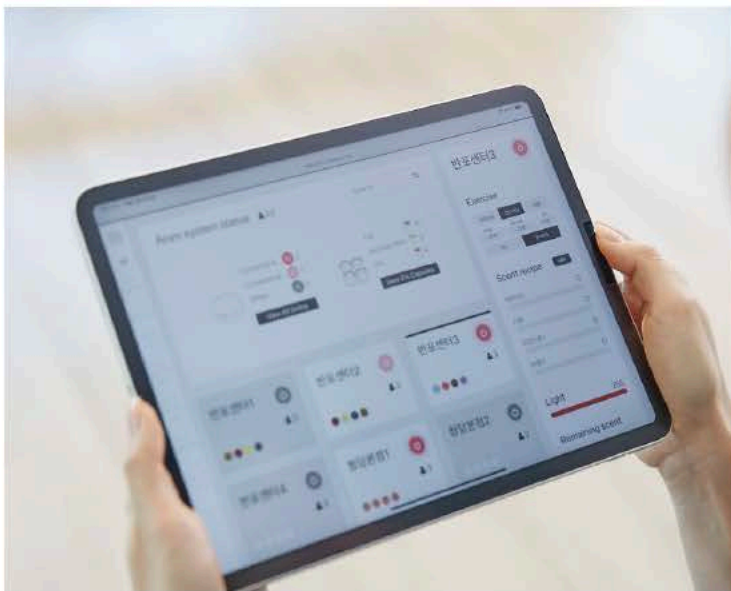

The Remote Integrated Management System 원격 통합 관리 시스템

The Remote Integrated Management System provides features such as power control, fragrance combination, and policy setting for all devices installed in the workplace building.

원격 통합 관리 시스템은 사업장 및 건물에 설치된 모든 기기의 전원, 향기 조합, 예약 및 정책 설정 기능을 제공하여 직접 현장에서 기기를 조작하지 않아도 원격으로 편리하게 관리할 수 있습니다.