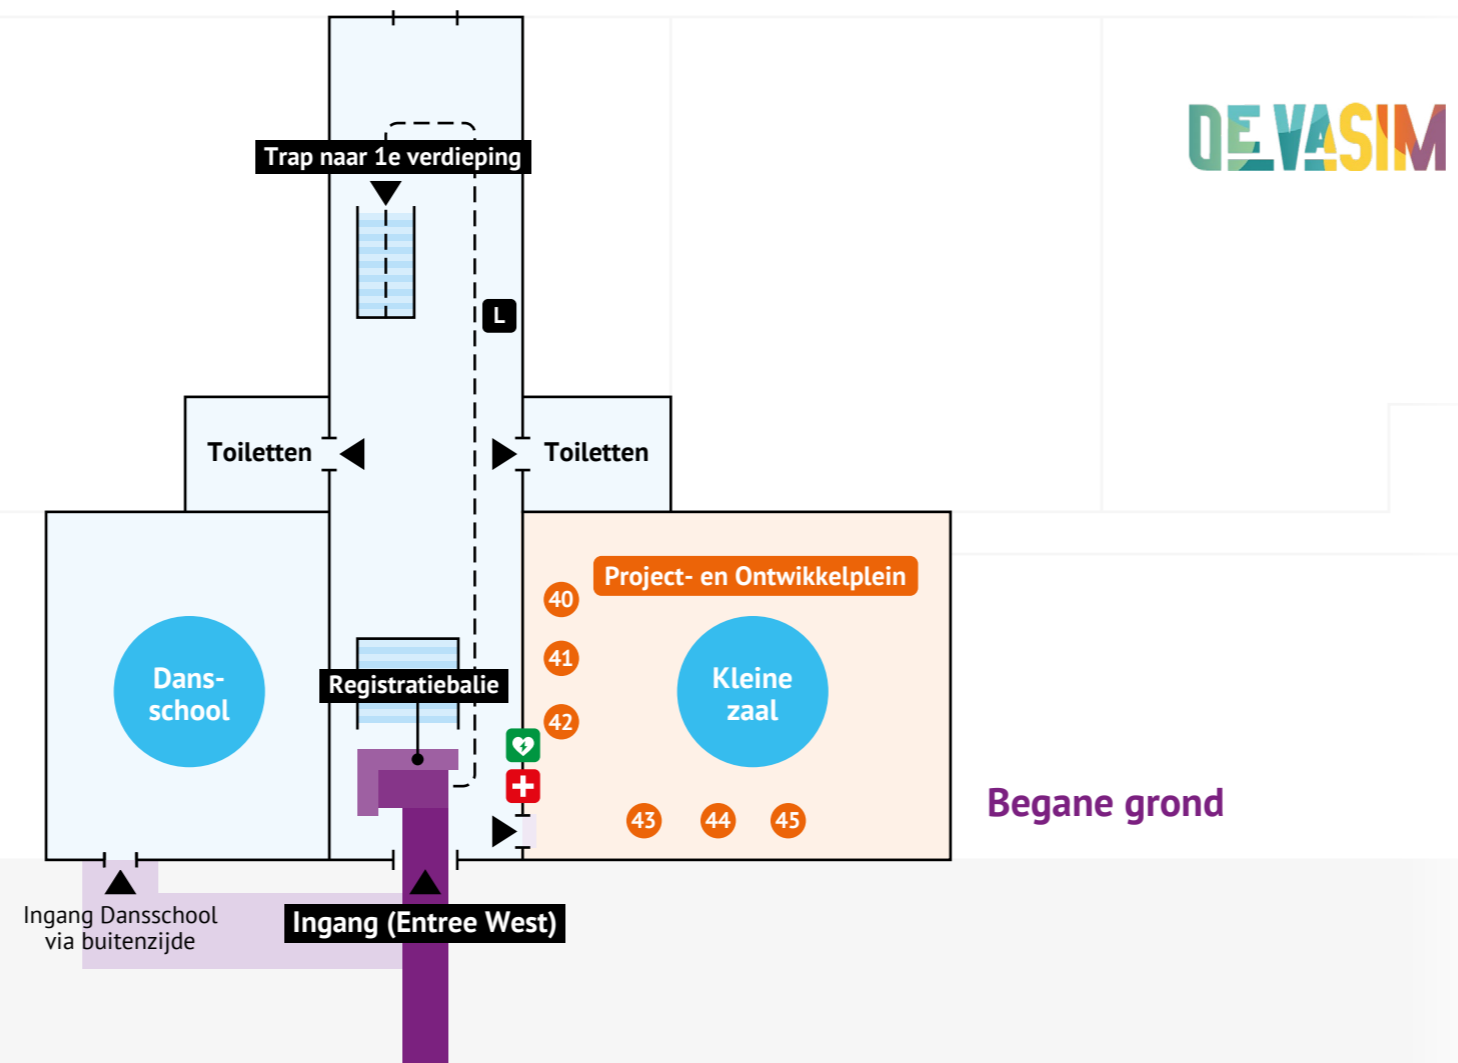

Health Valley Event '25

Plattegrond De Vasim Nijmegen

-  AED
-  EHBO
-  Lift
-  Brandhaspel

Beursvloer

- 1 Aumens
- 2 Praxa Sense
- 3 NL-Lab
- 4 Pacmed
- 5 Freequency
- 6 Stichting ZIZ
- 7 J58 Wheelchairs
- 8 Health-Holland

Living Lab

- 9 MijnEigenPlan
- 10 Signify Netherlands
- 11 Tante Co
- 12 The Simulation Crew
- 13 Crdl
- 14 Orikami
- 15 Create4Care
- 16 Lizz Health
- 17 Zentis Medical
- 18 Monobanda

Beursvloer

- 19 Elevate
- 20 Oost NL
- 21 Saddle Point Science Europe
- 22 Less2Care
- 23 Hubbers interieurmakers
- 24 Scale-Up4Rehab
- 25 Business Metropole Ruhr
- 26 Netherlands Business Support Offices
- 27 Baat Medical
- 28 Innokas Medical
- 29 rdgKompagne
- 30 Indes Healthcare
- 31 TNO
- 32 Radboudumc
- 33 HAN University of Applied Sciences
- 34 Smartrobot.solutions
- 35 Briskr
- 36 Radboud Universiteit
- 37 imec.istart
- 38 imec.istart
- 39 OnePlanet Research Center

Project- en Ontwikkelplein

Alleen toegankelijk tijdens de lunch- en middagpauzes

- 40 HAN University of Applied Sciences
- 41 De Graafschap
- 42 Open Educatie (OnePlanet Research Center)
- 43 Tech@doptie (ROC Rijn IJssel en ROC Nijmegen)
- 44 Hogeschool Saxion
- 45 Hogeschool Windesheim