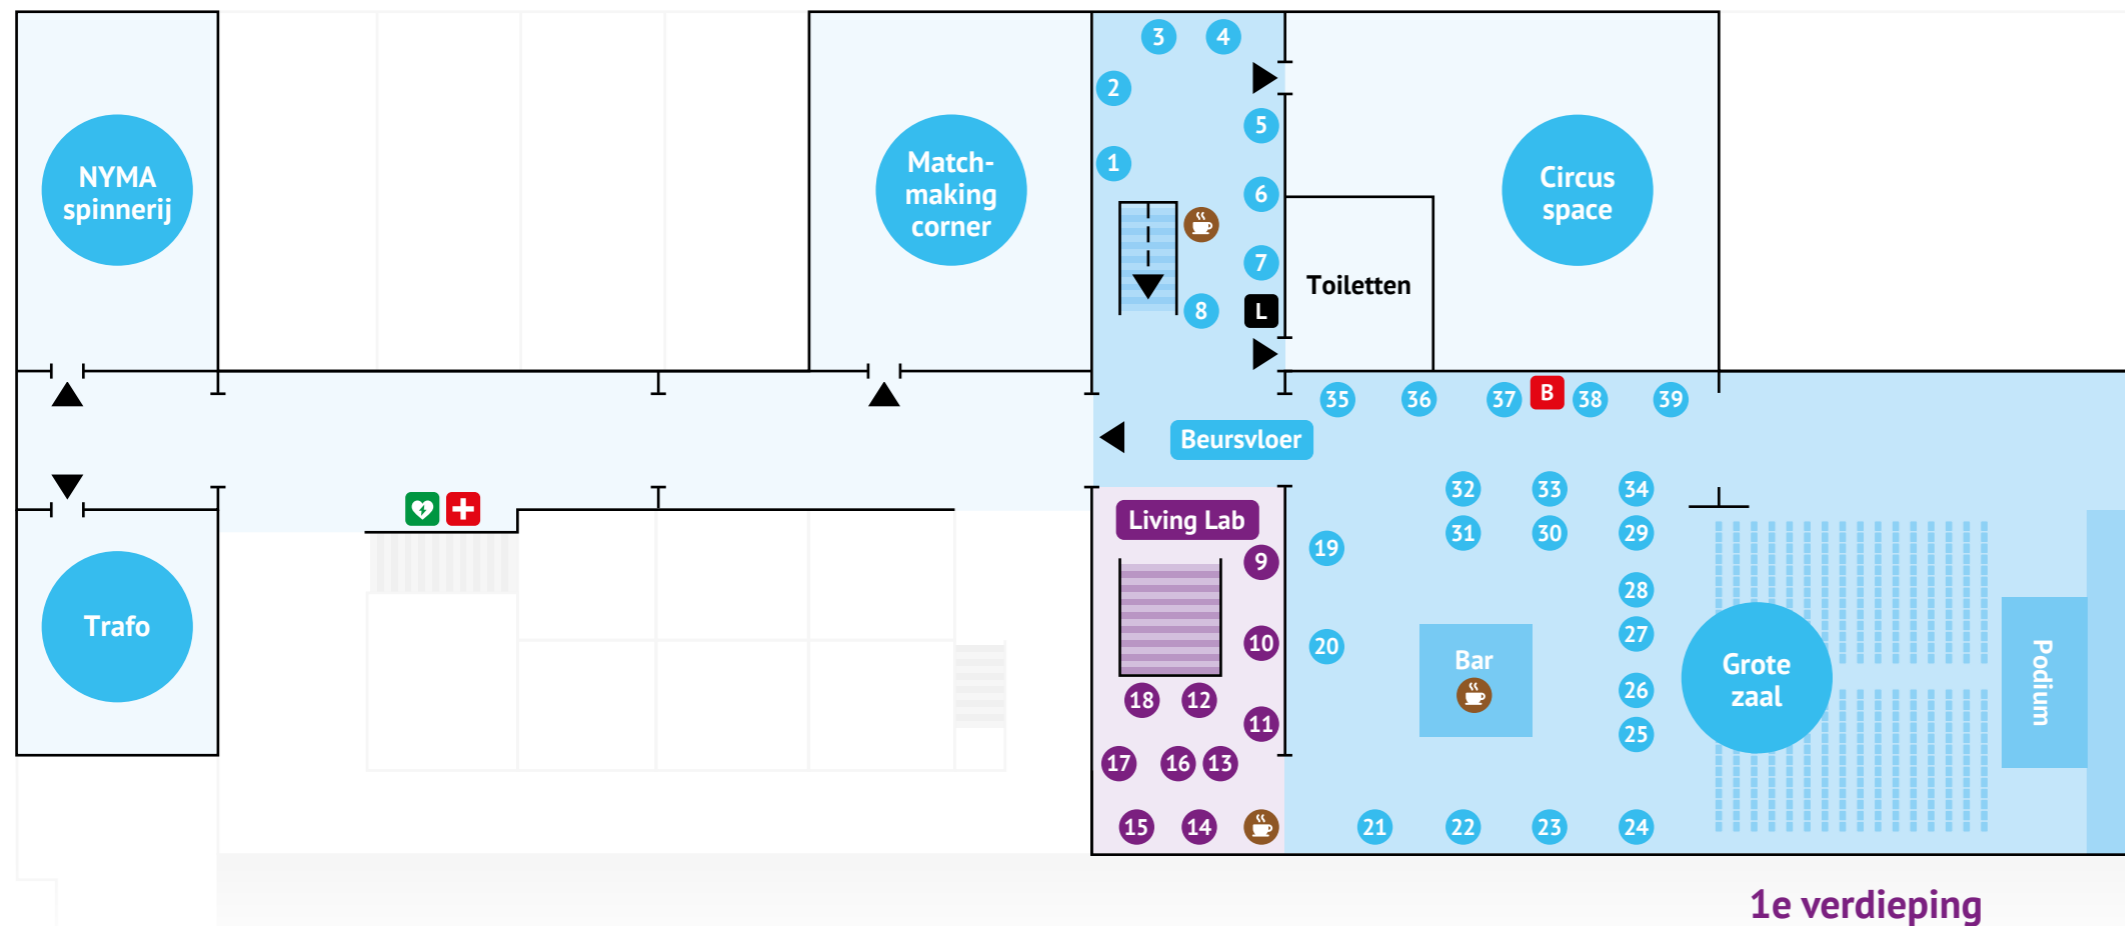

Health Valley Event '25

Plattegrond De Vasim Nijmegen

-  AED
-  EHBO
-  Lift
-  Brandhaspel

Beursvloer

- 1 Aumens
- 2 Praxa Sense
- 3 NL-Lab
- 4 Pacmed
- 5 Freequency
- 6 Stichting ZIZ
- 7 J58 Wheelchairs
- 8 Health-Holland

Living Lab

- 9 MijnEigenPlan
- 10 Signify Netherlands
- 11 Tante Co
- 12 The Simulation Crew
- 13 Crdl
- 14 Orikami
- 15 Create4Care
- 16 Lizz Health
- 17 Zentis Medical
- 18 Monobanda

Beursvloer

- 19 Elevate
- 20 Oost NL
- 21 Saddle Point Science Europe
- 22 Less2Care
- 23 Hubbers interieurmakers
- 24 Scale-Up4Rehab
- 25 Business Metropole Ruhr
- 26 Netherlands Business Support Offices
- 27 Baat Medical
- 28 Innokas Medical
- 29 rdgKompagne
- 30 Indes Healthcare
- 31 TNO
- 32 Radboudumc
- 33 HAN University of Applied Sciences
- 34 Smartrobot.solutions
- 35 Briskr
- 36 Radboud Universiteit
- 37 imec.istart
- 38 imec.istart
- 39 OnePlanet Research Center

Project- en Ontwikkelplein

Alleen toegankelijk tijdens de lunch- en middagpauzes

- 40 HAN University of Applied Sciences
- 41 De Graafschap
- 42 Open Educatie (OnePlanet Research Center)
- 43 Tech@doptie (ROC Rijn IJssel en ROC Nijmegen)
- 44 Hogeschool Saxion
- 45 Hogeschool Windesheim