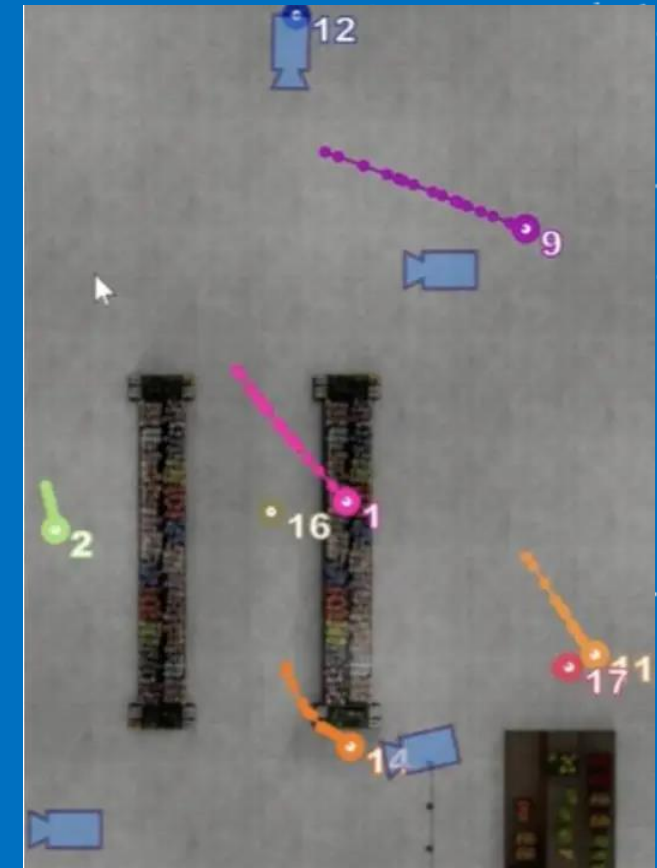

The background features a dark blue field filled with binary code (0s and 1s) in a light blue font. A central graphic depicts a network of glowing nodes connected by lines, forming a semi-circular shape. Two thick blue L-shaped brackets are positioned on either side of this network, pointing towards it.

SVA-IA – SEGUIMIENTO VISUAL AUTOMÁTICO

ENTIENDE Y GESTIONA ESPACIOS GRANDES Y COMPLEJOS

SVA – ¿Qué se necesita para gestionar espacios grandes y complejos?

Cada espacio necesita comprensión multicámara

Las operaciones más importantes en espacios grandes y complejos

Seguimiento de personas y objetos con cientos de cámaras

Centralizado en una única solución integrada y operativa

SVA – Seguimiento Visual Automático Multicámara

Seguimiento con Cientos de Cámaras:

- 1) Seguimiento de ruta individual
- 2) Consultas ¿Dónde está ahora?
- 3) Estudios de tiempo/movimiento
- 4) Protección contra intrusiones
- 5) Alertas de seguridad
- 6) Ocupación global y regional