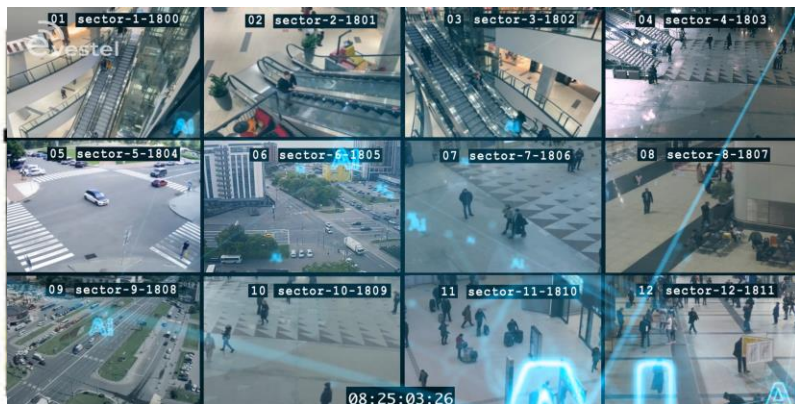

Transmisiones de Cientos de Cámaras