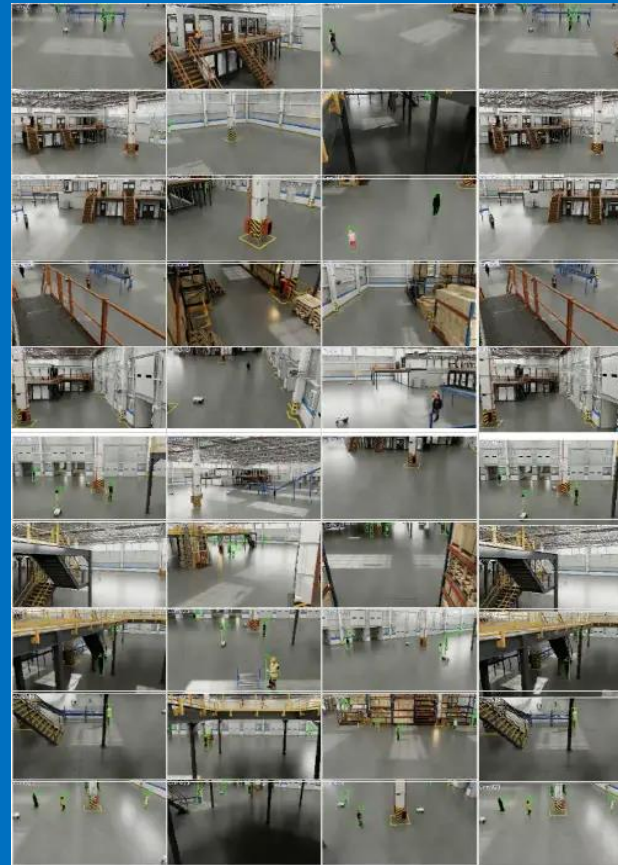

The background features a dark blue field filled with binary code (0s and 1s) in a light blue font. A central graphic depicts a network of glowing nodes connected by lines, forming a semi-circular shape. Two thick blue L-shaped brackets are positioned on either side of this network, pointing towards it.

SVA-IA – SEGUIMIENTO VISUAL AUTOMÁTICO

ENTIENDE Y GESTIONA ESPACIOS GRANDES Y COMPLEJOS

SVA – ¿Qué se necesita para gestionar espacios grandes y complejos?

Cada espacio necesita comprensión multicámara

Las operaciones más importantes en espacios grandes y complejos

Seguimiento de personas y objetos con cientos de cámaras

Centralizado en una única solución integrada y operativa

SVA – Seguimiento Visual Automático Multicámara

Seguimiento con Cientos de Cámaras:

- 1) Seguimiento de ruta individual
- 2) Consultas ¿Dónde está ahora?
- 3) Estudios de tiempo/movimiento
- 4) Protección contra intrusiones
- 5) Alertas de seguridad
- 6) Ocupación global y regional