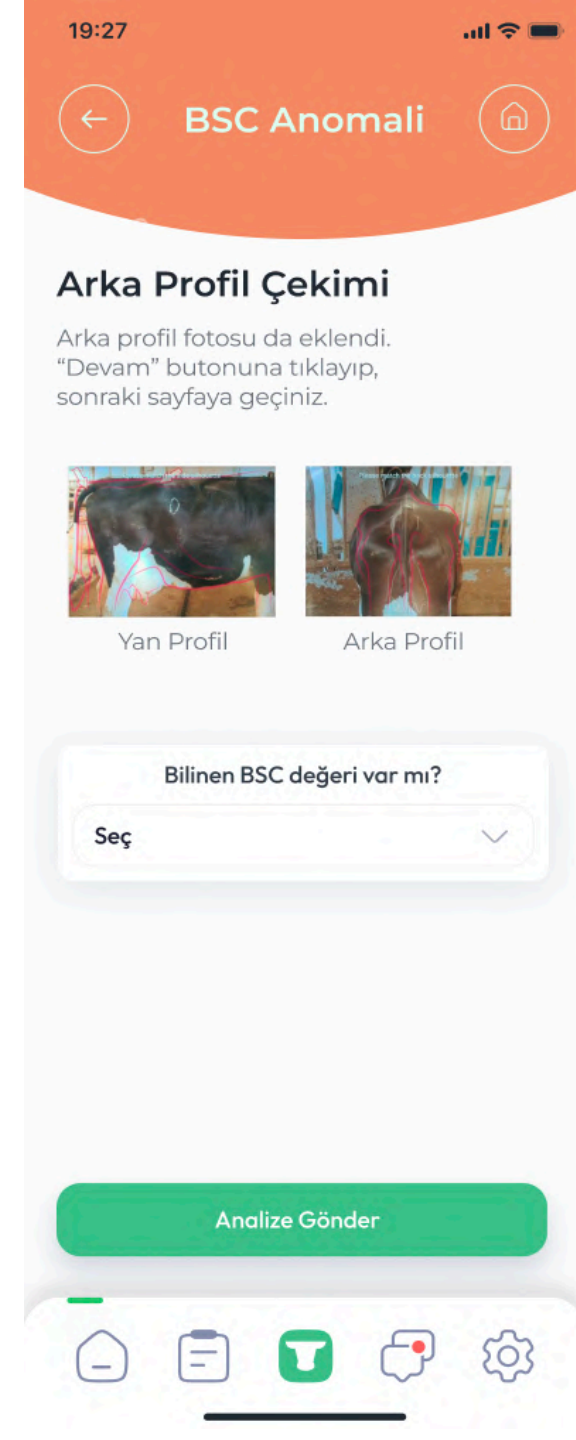

What We Delivered?

- Audit & Diagnosis
- User Experience Design
- Development & Delivery
- Partnership & Support
- Innovation Lab
- CTOaaS & CPOaaS & CINOaaS
- Herd status overview
- Five-month herd forecast
- Vision-based anomaly detection
- Guided side/back photos
- Optional known BCS

AI-Powered BCS Anomaly Detection