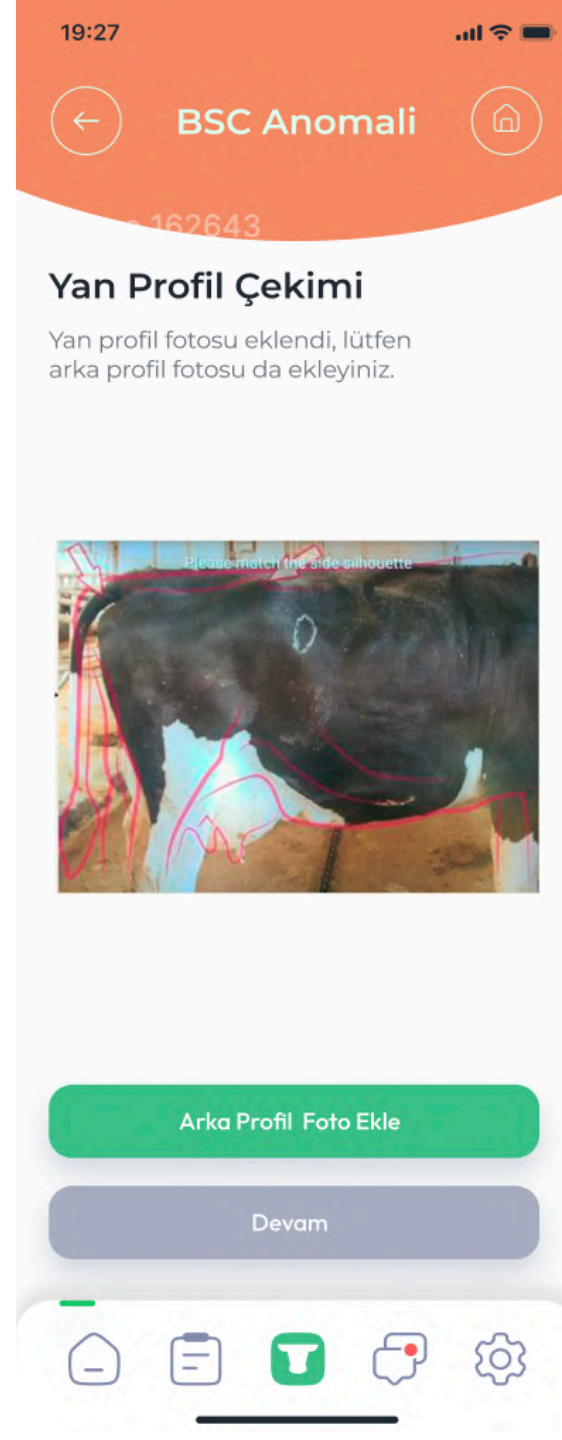

What We Delivered?

- Audit & Diagnosis
- User Experience Design
- Development & Delivery
- Partnership & Support
- Innovation Lab
- CTOaaS & CPOaaS & CINOaaS
- Herd status overview
- Five-month herd forecast
- Vision-based anomaly detection
- Guided side/back photos
- Optional known BCS

AI-Powered BCS Anomaly Detection