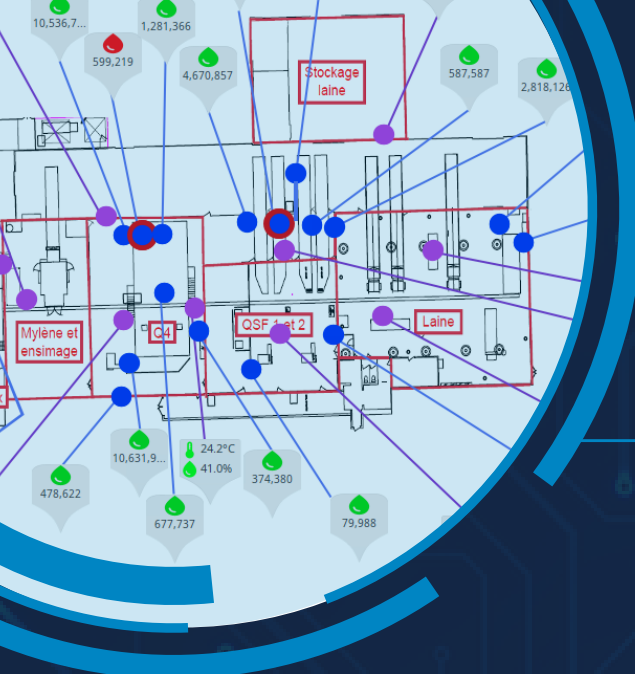

Transforme su industria con nuestra experiencia en IIOT.

Conecte | Analice | Optimice

para maximizar vuestro rendimiento y competitividad.

IOT

Selección e implantación de sensores IoT

Adaptado a las necesidades de su empresa, geolocalizado, descodificado en tiempo real

Configuración de redes y puertos de enlace IoT

Privado o público, Centralización de datos

Integración con los sistemas existentes

SCADA, MES, ERP

Recogida, alojamiento y recuperación de datos

Protección de datos y comunicaciones

APN, servicios web, API, cifrado

Comunicación multiprotocolo

Protocolos industriales normalizados o específicos

Arquitectura de ciberseguridad de alto nivel

Formación, asistencia técnica, gestión de aplicaciones y servicios de guardia.

2Gi Iberia

+33 (0)9 53 63 60 43
www.2gitechnologie.com
contact@2gitechnologie.com