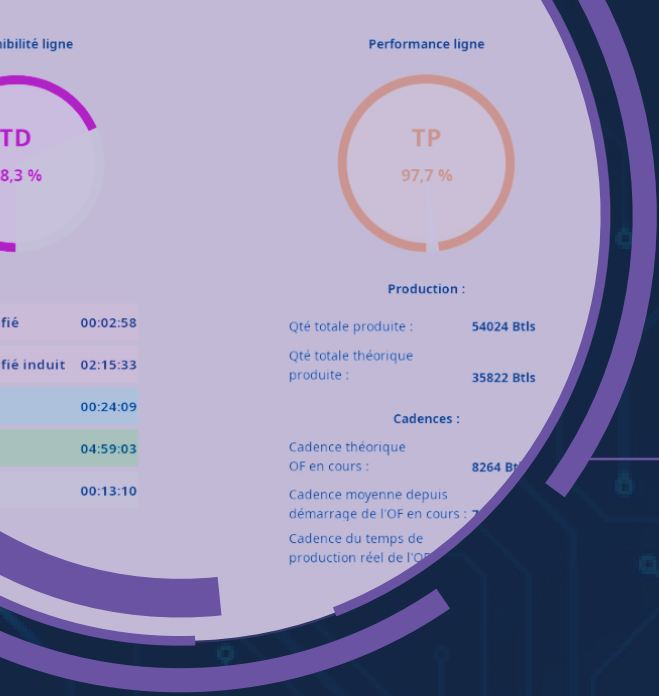

## Automatización de Procesos

Ejecución de tareas predefinidas y secuencias de acciones.

Arquitecturas con alto nivel de ciberseguridad

Formación a tus ingenieros y Soporte Técnico 24/7

2Gi Iberia

+33 (0)9 53 63 60 43  
www.2gitechnologie.com  
contact@2gitechnologie.com