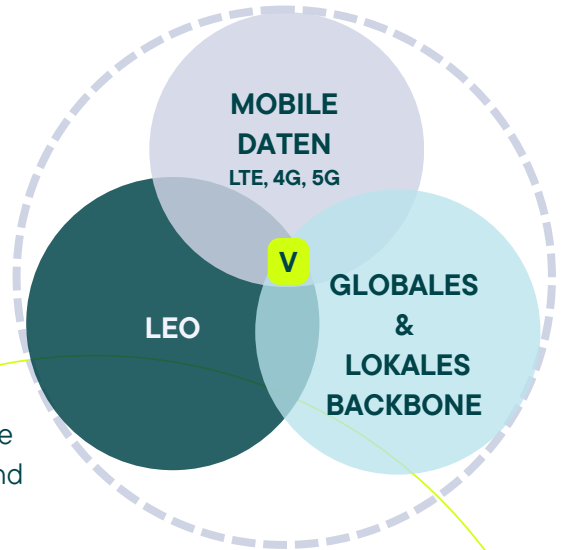

Venn Telecom

Zuverlässige
Konnektivität
überall

Erweiterter
Internet
Service
Provider
Partner

VENN

Wer wir sind

Venn Telecom ist Ihr globaler Konnektivitäts-Partner mit erweiterten ISP-Fähigkeiten.

Wir machen es einfach, überall auf der Welt vernetzt zu sein.

Venn Telecom liefert ausfallsichere Netzwerke auf Enterprise-Level, indem wir Satellit, 5G und Festnetzverbindungen zu einer einzigen, zuverlässigen Lösung kombinieren.

Unser Multi-Technologie Ansatz

1. **Eliminiert einzelne Fehlerquellen**
2. **Vereinfacht das Vendor-Management**
3. **Gewährleistet konstante Performance für Ihren weltweiten Betrieb**