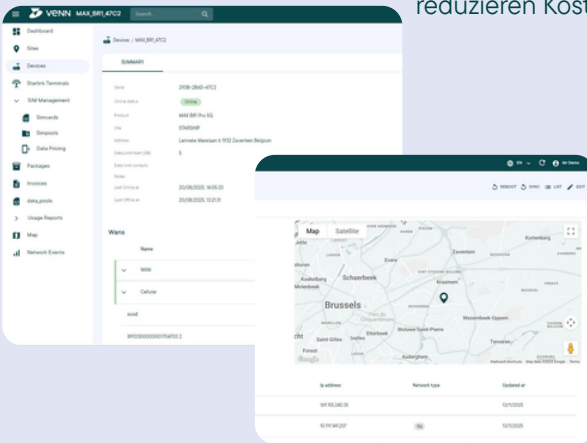

Komplexität einfach gelöst

Kundenportal

Ihr Netzwerk-Kontrollzentrum: Behalten Sie alle Konnektivitäts-Anbieter in einer einzigen, klaren Übersicht im Blick. Selbst-Management-Funktionen sparen Zeit und reduzieren Kosten.

Echtzeit-Überblick über alle Verbindungen weltweit

Automatische Daten-Aufstockung bei Bedarf

Netzwerk-Anpassungen per Fernzugriff

Schnelle Problemlösung bei Störungen

WARP

(Weltweite Access-Routing Plattformen)