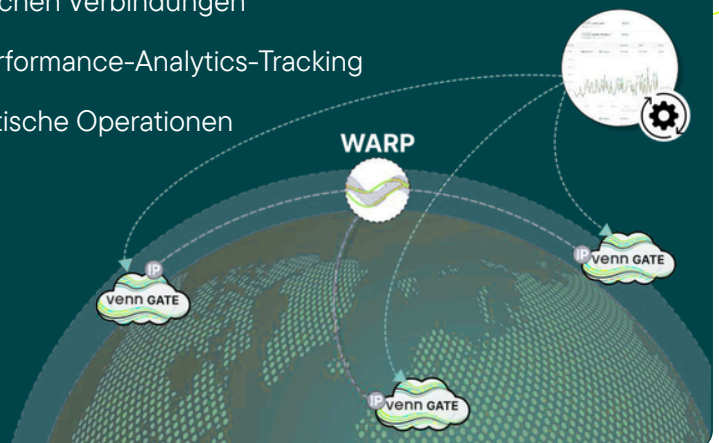

Komplexität einfach gelöst

Kundenportal

Ihr Netzwerk-Kontrollzentrum: Behalten Sie alle Konnektivitäts-Anbieter in einer einzigen, klaren Übersicht im Blick. Selbst-Management-Funktionen sparen Zeit und reduzieren Kosten.

Echtzeit-Überblick über alle Verbindungen weltweit

Automatische Daten-Aufstockung bei Bedarf

Netzwerk-Anpassungen per Fernzugriff

Schnelle Problemlösung bei Störungen

WARP

(Weltweite Access-Routing Plattformen)

Schnellere Datenübertragung durch optimiertes Routing

Automatisches Failover zwischen Verbindungen

Echtzeit-Monitoring und Performance-Analytics-Tracking

Reduzierte Latenz für zeitkritische Operationen

Warum Venn Telecom die beste Wahl ist