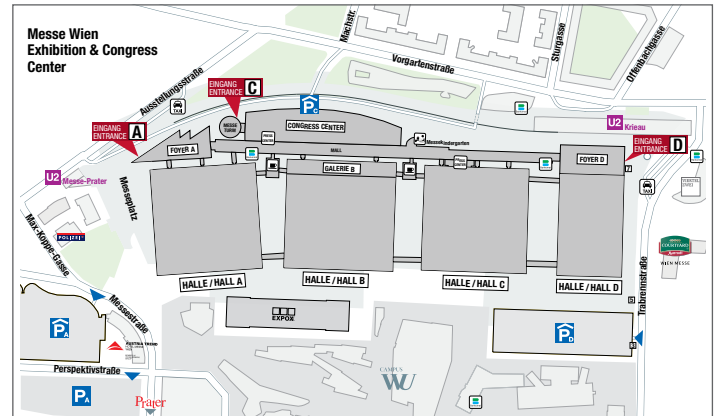

MESSE WIEN

Exhibition & Congress Center

PARKPLÄTZE MESSE WIEN PARKING AT MESSE WIEN

KOSTENPFLICHTIG PAY-TO-PARK

KAPAZITÄT CAPACITY

PARKGEBÜHR PRO STUNDE PARKING FEE PER HOUR

Parkhaus A / Multi-storey car park A	1.400	3,00
Tiefgarage CC / Underground car park CC	700	3,00
Parkhaus D / Multi-storey car park D	1.900	3,00
Parkplatz A / Car park A	326	3,00
Busparkplatz / Car park - busses	30	12,00

Stand: Juni 2016. Alle Preise in Euro inkl. 20% USt / As per: June 2016. All prices in Euro incl. 20% VAT

SONDERTARIFE (NUR FÜR VERANSTALTER)

Mehrtägiges Parkticket
(auf Anfrage/Vorbestellung) € 7,50 pro Tag/Stück
Ausfahrtsticket
(auf Anfrage/Vorbestellung) € 7,50 pro Stück
Preise in Euro exkl. 20% USt.

PARKTICKET-VERLUST

€ 60,- pro Stück inkl. 20% USt.

ZUFAHRT

Parkhaus A / Parkplatz A / Busparkplatz

Zufahrt über Praterstern - Ausstellungsstraße - Max-Koppe-Gasse oder über Handelskai - Machstraße - Ausstellungsstraße - Max-Koppe-Gasse

Tiefgarage Congress Center

Zufahrt über Vorgartenstraße

Parkhaus D

Zufahrt über Vorgartenstraße - Trabrennstraße

Busparkplatz

Zufahrt über Praterstern - Ausstellungsstraße - Perspektivstraße oder über Handelskai - Machstraße - Ausstellungsstraße - Perspektivstraße

ZAHLUNGSMÖGLICHKEITEN

Bargeld und bargeldlose Bezahlung auf dem Parkplatz A und in den Parkhäusern A und D.

BEHINDERTEN-PARKPLÄTZE

Behinderten-Parkplätze befinden sich in den Parkhäusern auf allen Decks direkt bei den Stiegenhäusern. Alle Parkhäuser sind mit behindertengerechten Aufzügen ausgestattet.

PARKEN VON ÜBERDURCHSCHNITTLICH HOHEN FAHRZEUGEN

Fahrzeuge mit bis zu 3 Meter Höhe können im Erdgeschoss des Parkhauses D (Trabrennstraße) geparkt werden.

SPECIAL FEES (ONLY FOR ORGANISERS)

Multiple day parking ticket
(on request/pre-order) € 7,50 per day/per ticket
One day parking ticket-single use
(on request/pre-order) € 7,50 per ticket
Prices in Euro excl. 20% VAT

LOSS OF PARKING ACCESS TICKET

€ 60,- per ticket incl. 20% VAT

VEHICLE ACCESS

Multi-storey car park A / Car park A

Access via Praterstern - Ausstellungsstraße - Max-Koppe-Gasse or via Handelskai - Machstraße - Ausstellungsstraße - Max-Koppe-Gasse

Underground car park Congress Center

Access via Vorgartenstraße

Multi-storey car park D

Access via Vorgartenstraße - Trabrennstraße

Car park - busses

Access via Praterstern - Ausstellungsstraße - Perspektivstraße or via Handelskai - Machstraße - Ausstellungsstraße - Perspektivstraße

METHODS OF PAYMENT

Cash and cash-free payment facilities are available at car park A and in the multi-storey car parks A and D.

PARKING FOR MARKED DISABLES DRIVE CARS

There are parking spaces for disabled persons next to the staircases in the multi-storey car parks on every deck. All the multi-storey car parks are equipped with disabled-friendly lifts.

PARKING FOR UNUSUALLY HIGH VEHICLES

Vehicles up to a height of 3m can be parked on the ground floor of multi-storey car park D (Trabrennstraße).

Reed Messe Wien GmbH

Messeplatz 1
Postfach 277
A-1021 Wien