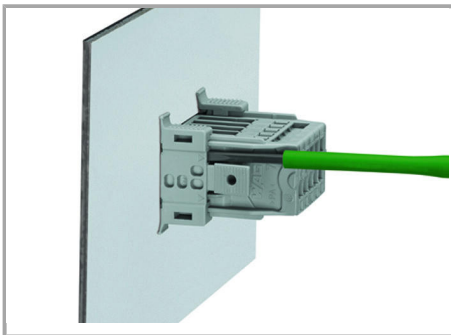

For removal, insert operating tool (2.5 mm blade) into release slot.