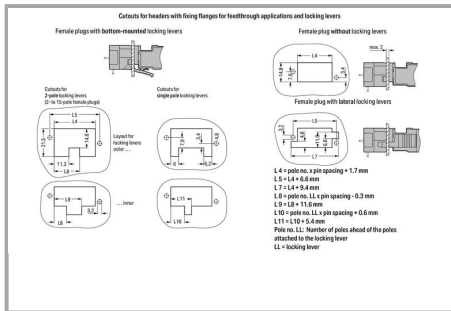

- View Logic ViewDraw
- Quadcept
- Zuken CadStar 3 and 4
- Zuken CR-5000 and CR-8000

PCB Component Libraries (EDA), PCB CAD Library Ultra Librarian

Installation Notes

Assembly

Cutouts for headers with fixing flanges for feedthrough applications and locking levers