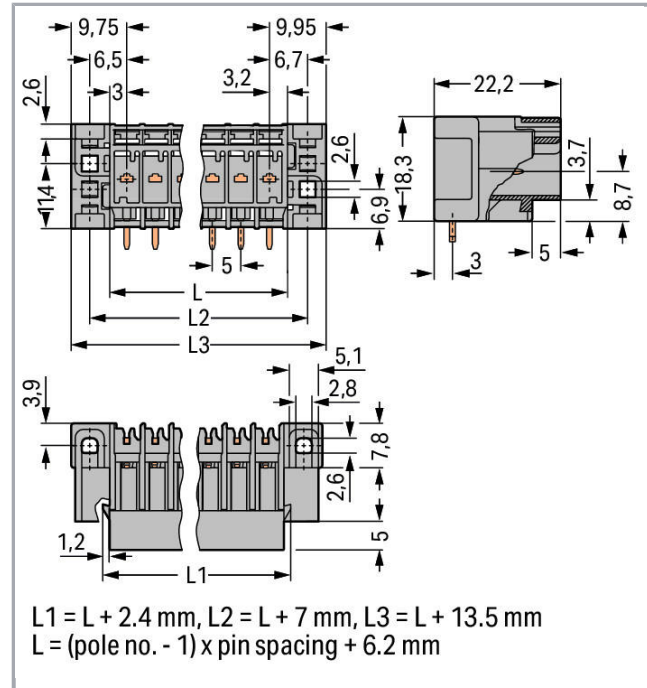

# Fișă tehnică | Număr articol: 769-669/004-000

THT male header; 1.0 x 1.0 mm solder pin; angled; Pin spacing 5 mm; 9-pole;  
gray

[www.wago.com/769-669/004-000](http://www.wago.com/769-669/004-000)

RoHS  Compliant

Pin spacing	5 mm / 0.197 inch
Width	59,7 mm / 2.35 inch
Height from the surface	18,3 mm / 0.72 inch
Depth	22,2 mm / 0.874 inch

**Mechanical data**

Mounting type	Mounting flange
---------------	-----------------