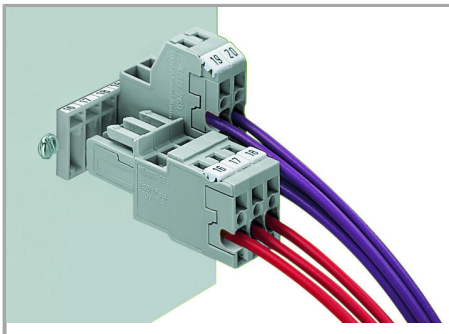

Application

Male header with straight or angled solder pins and feedthrough flanges