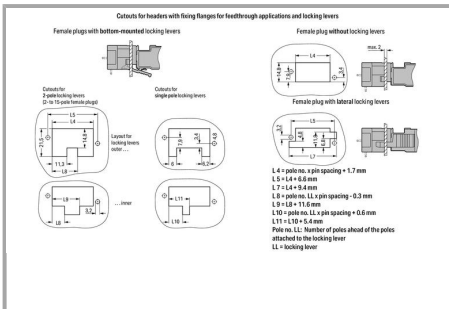

- View Logic ViewDraw
- Quadcept
- Zuken CadStar 3 and 4
- Zuken CR-5000 and CR-8000

PCB Component Libraries (EDA), PCB CAD Library Ultra Librarian

Installation Notes

Assembly

Cutouts for headers with fixing flanges for feedthrough applications and locking levers