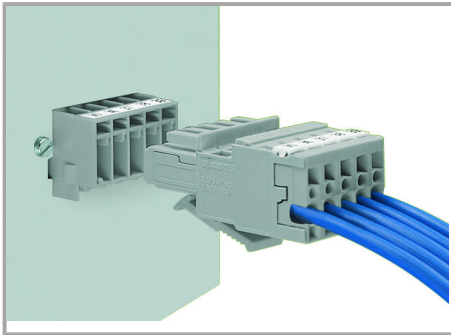

- View Logic ViewDraw
- Quadcept
- Zuken CadStar 3 and 4
- Zuken CR-5000 and CR-8000

PCB Component Libraries (EDA), PCB CAD Library Ultra Librarian

Installation Notes

Application

Male header with mounting flanges

1-conductor female plug with bottom-mount locking levers