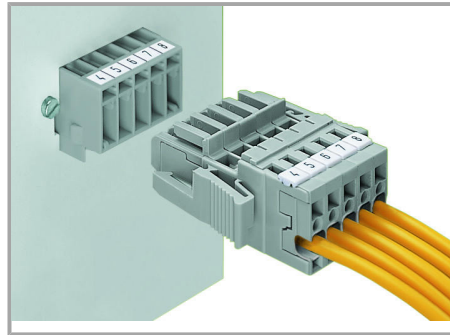

Male header with mounting flanges

1-conductor female plug with lateral locking levers

Familie de produse

X-COM

[Afișare globală produse din familie.](#)

Supus modificărilor.