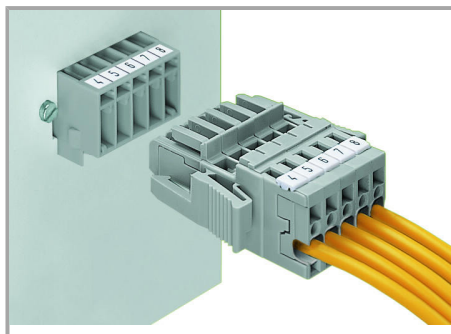

Male header with mounting flanges

1-conductor female plug with lateral locking levers

Familie de produse

X-COM

[Afișare globală produse din familie.](#)

Supus modificărilor.